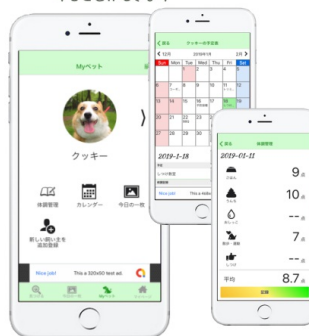

ペットと出会い生活するという事は、飼い主（オーナー）に大きな責任が生まれるということです。

食事（エサやり）や排泄、ペットの生活環境、犬だとさらにお散歩やしつけも大切

です。

ペットネットライフでは、ペットを登録して日々の健康管理や今日一枚（写真）などを記録しておくことができます。

自慢の写真をInstagram、facebook、TwitterなどのSNSでシェアして多くの人に見てもらいましょう。

また、ペット毎のカレンダーにペットの予定を記載することもできます。

2つ目はペット同士の出会いです。

ペットを飼い始めても一人ぼっちではかわいそう。

気が合いそうなお友達や恋人を探してあげたいというのは、ペットオーナー

の親心ですね。せっかくなら、同じ種類の相手で、できれば近くにいないかな？

そんなオーナーの方にはペットの種類での登録検索や近くに住んでいるペットオーナーの検索ができます。

お互いのペットをお気に入り登録したりすることもできます。

3つ目はペットオーナー同士の出会いです。

ペットオーナー同士で、ペットの写真自慢などで全国のオーナーとコミュニケーションを持つことができます。

同じ種類のペットをお気に入りにしたり、オーナー同士で伝言などを使い、

マイページ

お知らせや、フレンドのリクエスト、伝言板などの操作ができます

ペットの管理

大切なペットの体調や予定を管理することができます

ペットの検索

犬猫をはじめ、色々な種類のペットを見つけることができます

仲間を作って実際にペットと一緒に会ってみるのも楽しそうですね～♪

PetNetLifeは世界中の全てのペットが幸せな日々を過ごせるように願っています。
詳細はこちらをご覧ください。

<http://petnetlife.livedoor.blog/archives/13721639.html>

アプリはこちらからダウンロードしてください。

【AppStore】 <https://itunes.apple.com/jp/app/id1456612790>