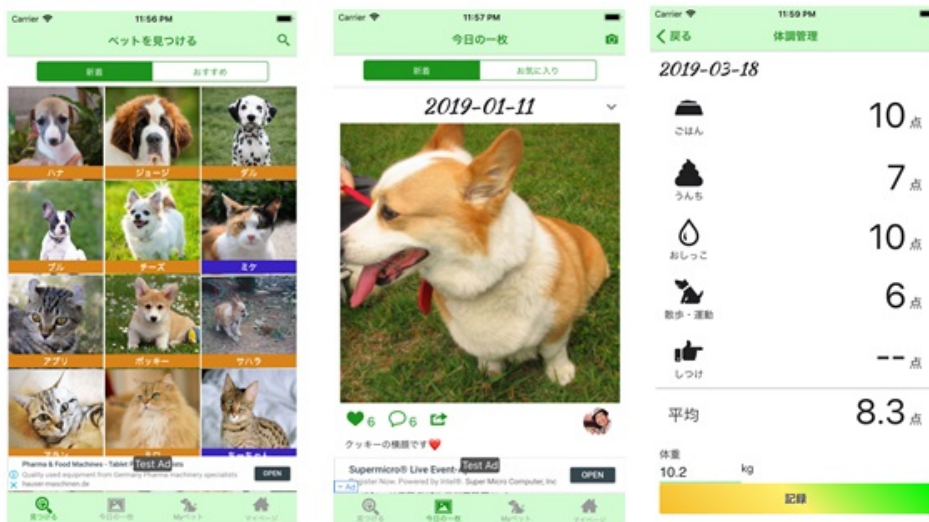

ペットのためのアプリ『ペットネットライフPetNetLife』新登場！！

業界初！！ペットのための出会い系本格SNS！スマートフォンアプリで新登場！！

アイ・ツー・アール株式会社(代表取締役：系井 昇一、理絵)はこの度、ペットのための出会い系本格SNS『ペットネットライフPetNetLife』をスマートフォンアプリとしてApp Store およびGoogle Playで配信を開始いたします。

なお、このアプリはプログラム初心者の女性スタッフがたった1人で全てを開発いたしました。このアプリ開発への思いとして、「人と動物の共生」が広く叫ばれている現在、代表的な犬、猫ではあわせて2000万頭以上ペットとして飼育されています。さらに、うさぎや鳥、観賞魚、爬虫類など多品種に及んでいます。これらの全てのペットにはほとんど名前がついていて、品種や属性があります。このアプリは写真とともにそれぞれのペットの見える化と、飼い主をはじめとする良い出会いのお手伝いをしたいという思いで開発いたしました。ペット一匹毎に愛情と責任が果たすことができる社会を切望しています。

ペットネットライフPetNetLifeアプリ画面

<ペットネットライフとは>

ペットのための出会いとは大きく3つの出会いをイメージしていただければと思います。

1つはペットと飼い主（オーナー）との出会いです。

ペットをペットショップで買われた方、ブリーダーから購入、譲渡された方、施設から引き取られた方などいろいろなパターンがあると思います。

ただ、共通して言えるのは、ペットと出会い一緒に日々の生活をしていくわけですから、ペットの命を預かるということです。

ペットと出会い生活するという事は、飼い主（オーナー）に大きな責任が生まれるということです。

食事（エサやり）や排泄、ペットの生活環境、犬だとさらにお散歩やしつけも大切

です。

ペットネットライフでは、ペットを登録して日々の健康管理や今日一枚（写真）などを記録しておくことができます。

自慢の写真をInstagram、facebook、TwitterなどのSNSでシェアして多くの人に見てもらいましょう。

また、ペット毎のカレンダーにペットの予定を記載することもできます。

2つ目はペット同士の出会いです。

ペットを飼い始めても一人ぼっちではかわいそう。

気が合いそうなお友達や恋人を探してあげたいというのは、ペットオーナー

の親心ですね。せっかくなら、同じ種類の相手で、できれば近くにいないかな？

そんなオーナーの方にはペットの種類での登録検索や近くに住んでいるペットオーナーの検索ができます。

お互いのペットをお気に入り登録したりすることもできます。

3つ目はペットオーナー同士の出会いです。