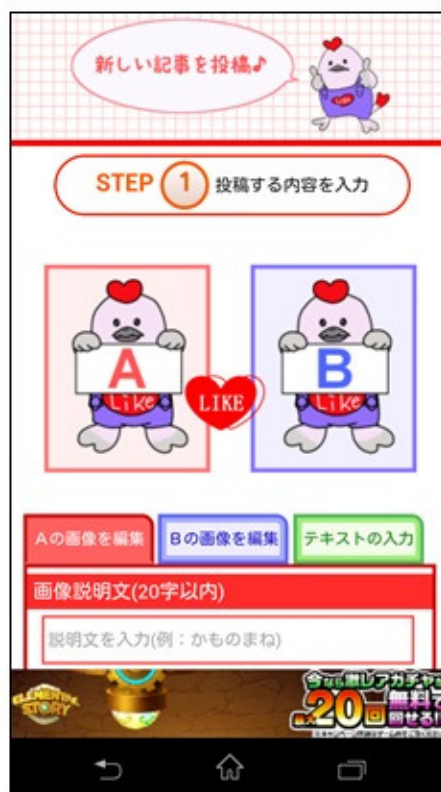

報道機関各位

アイツーアール株式会社

そっくり、ものまね、似顔絵の投稿サイト！

『2Look-Like.com』のアプリを配信開始いたしました！

～ 似ている人や物なら何でも投稿できるサイト『2Look-Like.com』を Google Play  
で Android アプリ配信開始～

アイ・ツー・アール株式会社(代表取締役：糸井 昇一、理絵：親子)はこの度、そっくり、  
ものまね、似顔絵の新投稿サイト『2Look-Like.com』を Android アプリとして Google Play  
で配信を開始いたします

(<https://play.google.com/store/apps/details?id=com.looklike>)

このサイトは似ている二つの写真や自分のパフォーマンスの写真や動画を投稿して SNS な  
どでシェアして紹介できるサイトです。なおこのアプリは無料でインストールできます。

### 【特長その1】

誰でも気軽に、似ている人（物）の2つの写真（動画）をならべて投稿、掲載して楽しむサイトです。

投稿した写真の説明やメッセージを記入することができます。

ジャンルは**有名人、動物、芸術品、漫画・イラスト、ものまね、似顔絵、その他**から選べます。

似てる！と思う投稿には **ハートの Like ボタン**を押してください。

Like ボタンを押した Like 数による各ジャンルの**投稿ランキング**を見ることができます。