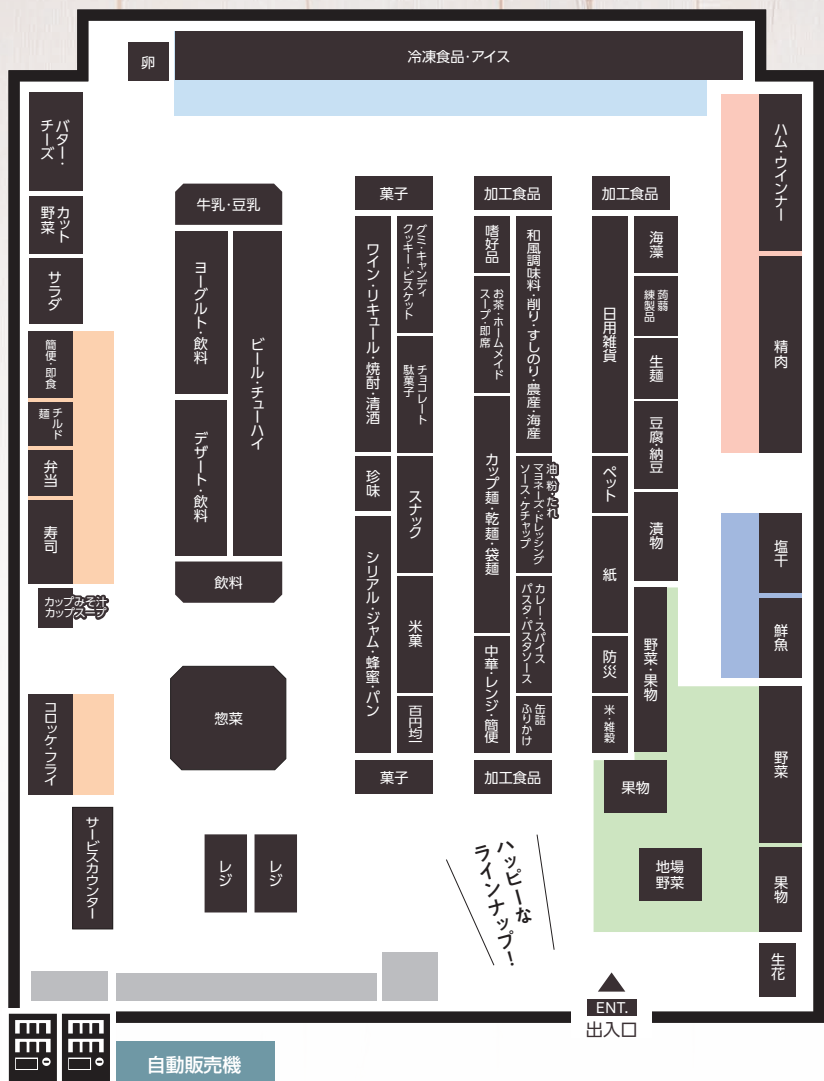

~オープン~ Happy

KITE-GO
by Shizutetsu Store

—— キテゴ ——

音羽町店

静岡市葵区音羽町21番20号
☎054-254-2435

営業時間
AM10:00 ▶ PM9:00

最寄り駅 音羽町駅より徒歩1分
※駐車場はございませんのでお車でのご来店は
ご遠慮ください。

KITE-GO音羽町店 ストアマップ