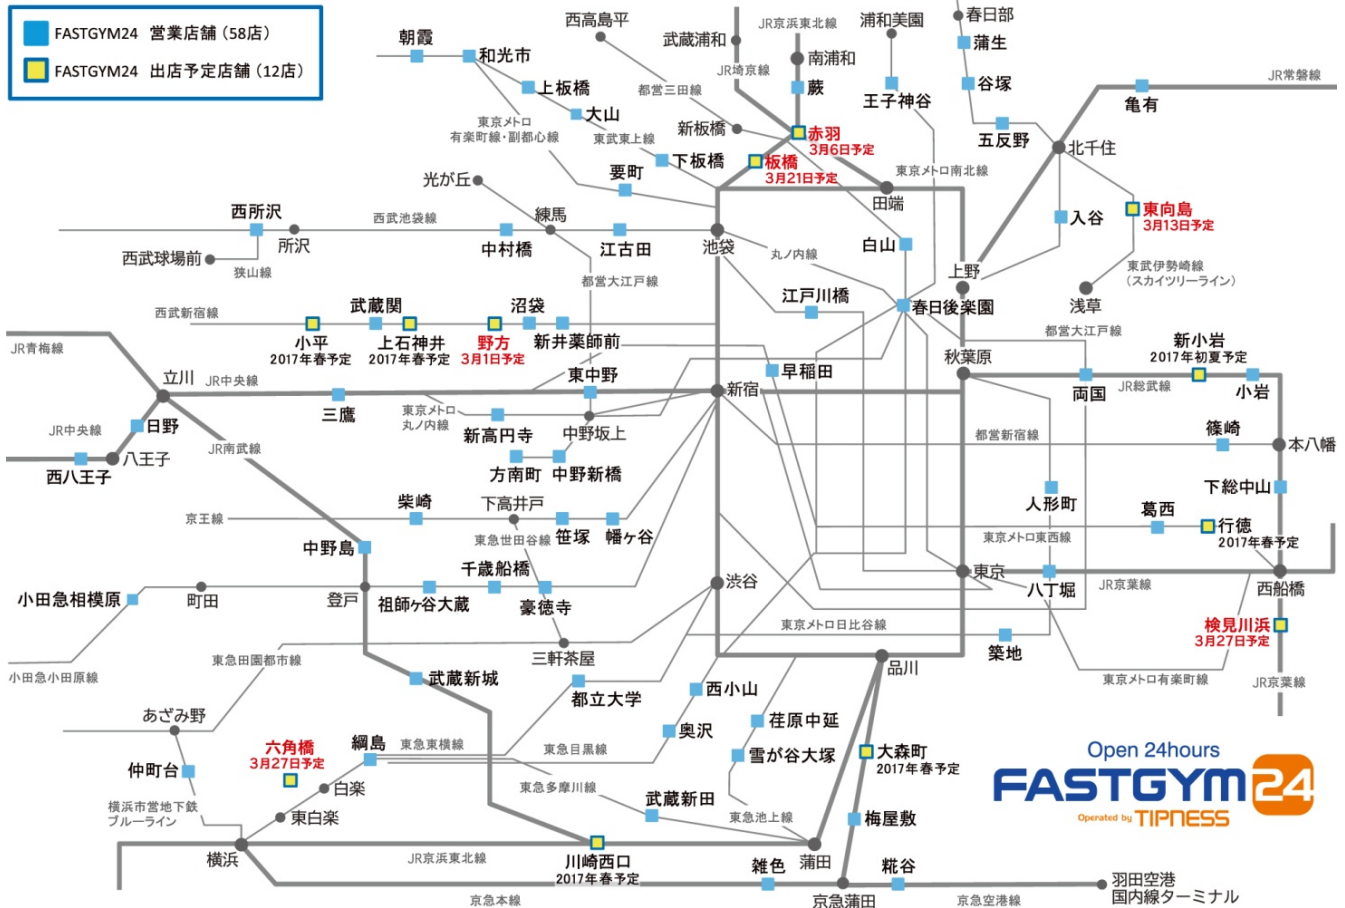

■「FASTGYM24」店舗網

■多様化するニーズに対応した新業態「FASTGYM24」

「FASTGYM24」は、従来型の総合フィットネスクラブではカバーしきれない多様なニーズに対応するため、ティップネスが2014年より展開を開始したマシンジムをメインとした24時間営業のトレーニングジムです。リーズナブルな月会費で「いつでも好きなときに好きなだけ利用できる」という手軽さと利便性を提供する新ブランドとして、都内および近郊に続々出店しています。

「FASTGYM24」6つの特徴

- ① **マシンジムのメインとした施設**：プールやスタジオを持たず、ジムに特化した施設構成となります。
- ② **年中無休・24時間営業**：いつでもご利用いただけるよう、定休日を設けず、24時間営業をいたします。
- ③ **通いやすい立地**：駅前のビルインタイプを中心に、通いやすさを重視します。
- ④ **リーズナブルな価格設定**：気軽に始めやすく続けやすい、7,000円台を中心とした月会費設定をいたします。
- ⑤ **深夜でも安心のセキュリティ**：会員認証の入館システムに加え、監視カメラ+集音マイクによる、施設と監視センター双方向対話型のセキュリティシステムを採用。深夜でも安心してご利用いただけます。
- ⑥ **他店舗の利用もOK**：「FASTGYM24 プラス会員」なら関東エリアの全ての「FASTGYM24」店舗が使い放題です。