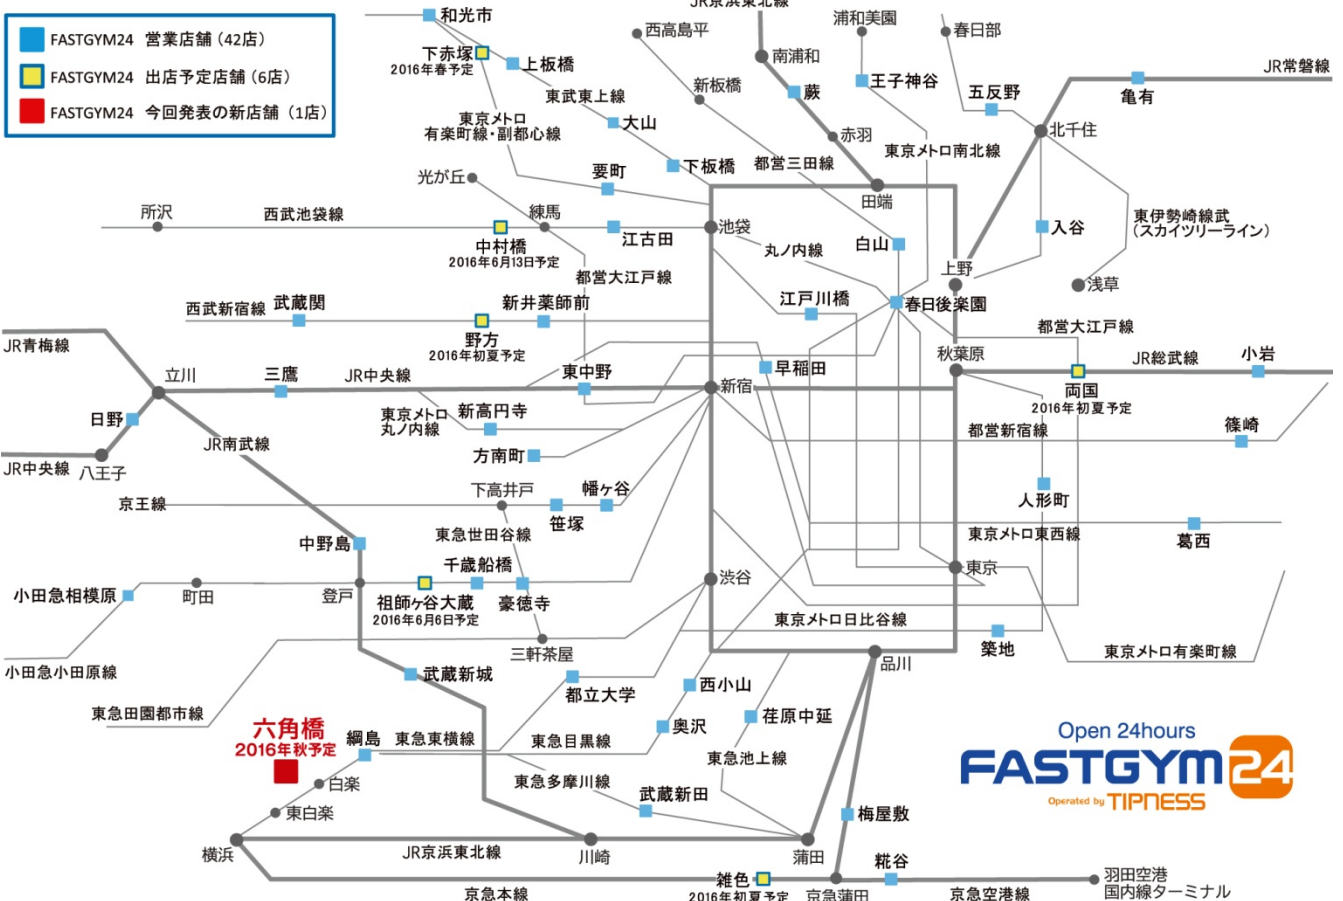

■続々と広がる「FASTGYM24」のネットワーク

Open 24hours
FASTGYM24
Operated by TIPNESS