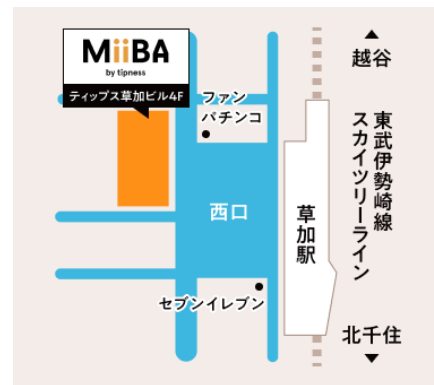

リストバンドを端末にかざすと、AIがその日のトレーニングメニューを提案

「AIミラー」で映像を見ながらエクササイズ

AI搭載のストレッチ専用マシン「GoFlex」

AI搭載マシンで自分の最適な負荷を呼び出します

トレーニングの気分をあげる、光の演出によるゾーニング

上級者も満足できるフリーウエイトや専用マシンもずらり

乗るだけで全身の筋肉を刺激する音波振動マシン「SONIX」

■ 営業概要

所在地： 埼玉県草加市氷川町 2127-13 草加 TIP'S 4F
アクセス： 東武スカイツリーライン草加駅 西口ロータリー前
営業時間： 365日 24時間営業
スタッフ対応時間： 平日11時～14時、17時～20時 / 土日祝11時～16時
※金曜はノースタッフデー
専用駐輪場あり（施設利用中のみ駐輪可）

■ 会員プランと料金体系

入会金：5,500円 価格はすべて税込みです。

会員種類	料金	回数制限等	利用条件
ジム会員	3,960円/月	—	ジムエリアのみ利用可
スタンダード会員	4,950円/月	—	ジム+プレミアムエリア（※）が利用可
ピラティス会員	7,700円/月	4回	全エリア利用可、ピラティスレッスンは月4回まで
	9,900円/月	8回・フリー	全エリア利用可、ピラティスレッスンは月8回まで、ピラティスのセルフ利用は無制限

※カフェラウンジ（コーヒー10杯無料）・ビューティー・マッサージ

☆ただ今、オープニング記念 入会キャンペーン実施中！

ご見学は、上記スタッフ対応時間内で承ります。（要予約）

見学のご予約はこちらから>> <https://mypage.miiba.tipness.co.jp/home>

Miiba
by tipness

施設に関するお問合せ：スタッフ対応時間内…048-951-1918

それ以外の時間帯…0120-208-025（ティップネスお客様情報ダイヤル）