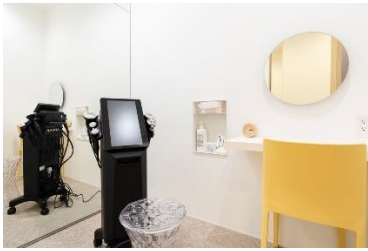

■ Me (私の) iba (居場所) という想いを込めた、こだわり満載の新感覚ジム

サードプレイスとしての居心地のよさと本格志向を追求した館内は、こだわりが満載です。広々カフェラウンジとセルフエステゾーンをあわせた「プレミアムエリア」、マシンピラティスの専用ルーム「ピラティススタジオ」、総合フィットネスクラブ ティップネスならではのノウハウが詰まった最新かつ本格的な「ジムエリア」、それぞれのエリアに合わせた光・音・香りで、働き世代のさまざまなシーンにおける「ひとり時間」を演出します。

全席にコンセント&USBポート完備

本格カフェ品質のセルフコーヒーマシン

<ビューティー>

セルフケアルームは全6室。大手美容クリニックも導入する多機能痩身マシンや、試してみたかった人気の美容家電、極上マッサージチェア、座るだけでヒップケアと骨盤底筋ケアができる骨盤底筋トレーニングチェアなどが使い放題です。（予約制）

セルフエステルーム

「無重力体験」ができるマッサージチェア

新感覚の美尻イス「ビジリス」

2) 人気のマシンピラティスを24時間楽しめる「ピラティススタジオ」