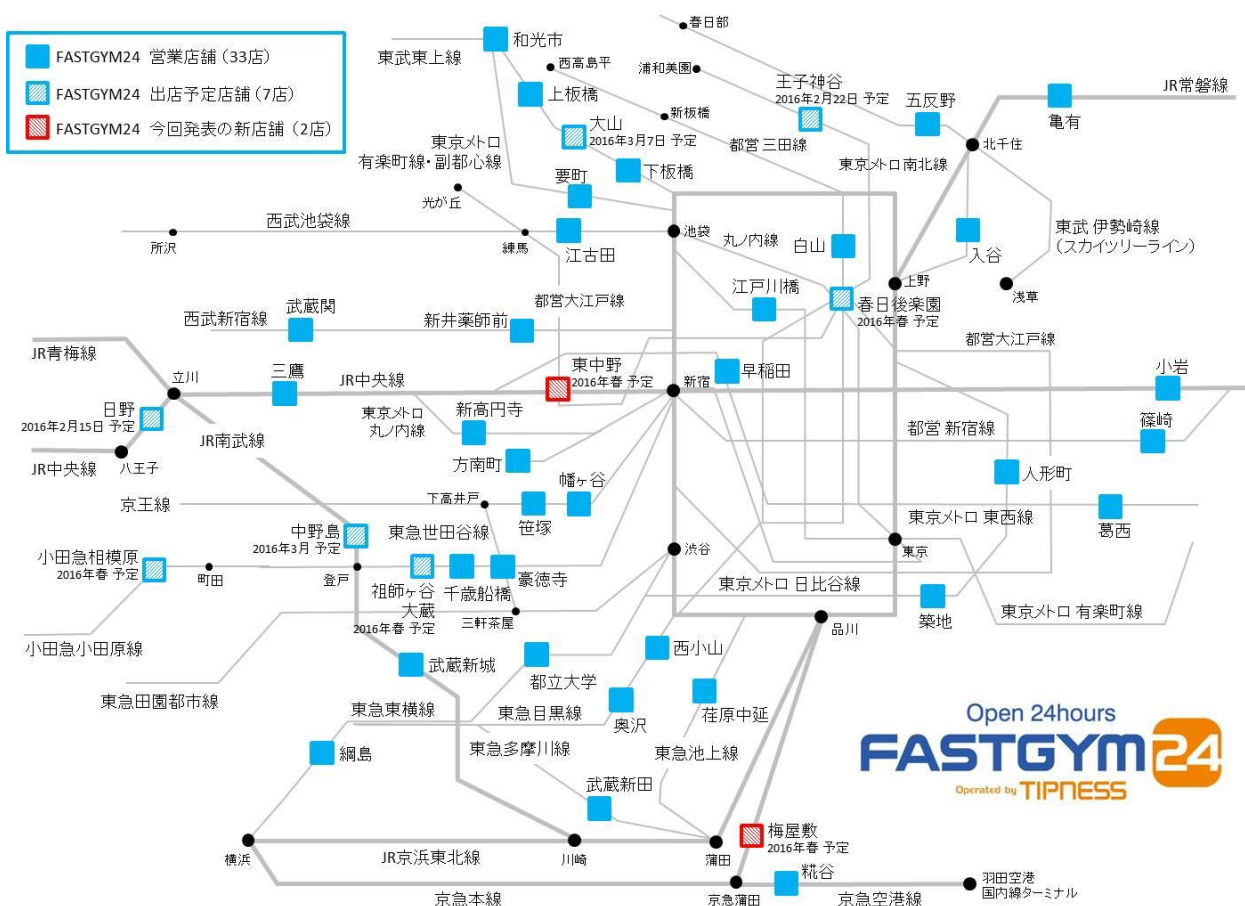

■ターミナル駅にほど近い人気居住エリアに新たなフィットネス施設が誕生！

JR 中央・総武線と都営大江戸線を利用できる東中野駅は、新宿にほど近い都心へのアクセス性の良さや充実した駅前の利便性、街道沿いの桜をはじめとした四季折々の自然を楽しめる快適な住環境等から、中野区でも特に人気の高い居住エリアです。京急蒲田や品川、さらには川崎や横浜にも出やすい京急本線の梅屋敷駅も、羽田空港の国際線化や周辺エリアの再開発に伴い人気が高まっている居住エリアです。両店とも近隣に総合型のフィットネスクラブ「ティップネス」があり、ニーズに合わせた施設の選択が可能となります。

■新規出店予定店舗 概要

店舗名：FASTGYM24 東中野店

所在地：東京都中野区東中野 1 - 45 - 5 日ノ出ビル1階

アクセス：JR 中央・総武線 東中野駅 東口徒歩 2分、
都営大江戸線 東中野駅 A1 出口徒歩 5分

営業開始日：2016 年春（予定）

店舗名：FASTGYM24 梅屋敷

所在地：京急本線 梅屋敷駅周辺

アクセス：京急本線 梅屋敷駅徒歩すぐ

マシンジム特化型！

24時間オープン！

駅近の好アクセス！

リーズナブルな月会費！

最高水準のセキュリティ！

他店舗利用OK！

「FASTGYM24」6つの特徴

- ① **マシンジムをメインとした施設**：プールやスタジオを持たず、ジムに特化した施設構成となります。
- ② **年中無休・24時間営業**：いつでもご利用いただけるよう、定休日を設けず、24時間営業をいたします。
- ③ **通いやすい立地**：駅前のビルインタイプを中心に、通いやすさを重視します。
- ④ **リーズナブルな価格設定**：気軽に始められるよう、7,000円台を中心とした月会費で、値ごろ感を追求します。
- ⑤ **深夜でも安心のセキュリティ**：会員認証の入館システムに加え、監視カメラ+集音マイクによる、施設と監視センター双方向対話型のセキュリティシステムを採用。深夜でも安心してご利用いただけます。
- ⑥ **他店舗の利用もOK**：「FASTGYM24 プラス会員」なら関東エリアの全ての店舗が使い放題です。

■続々と広がる「FASTGYM24」のネットワーク

Open 24hours
FASTGYM24
Operated by TIPNESS