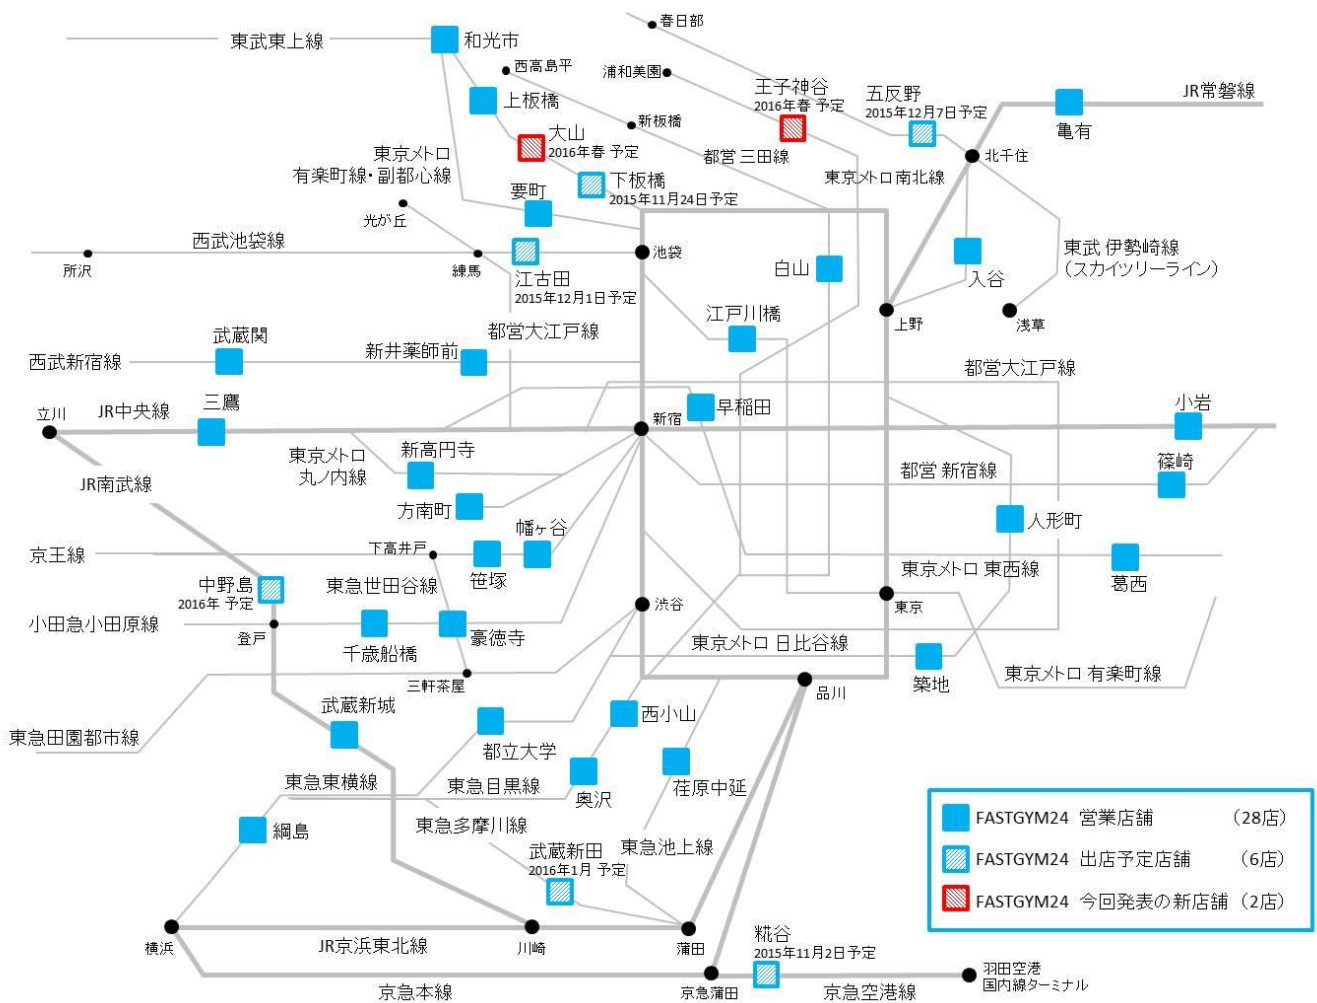

Open 24hours
FASTGYM24
Operated by TIPNESS

マシンジム特化型！

24時間オープン！

駅近の好アクセス！

リーズナブルな月会費！

最高水準のセキュリティ！

他店舗利用OK！

「FASTGYM24」6つの特徴

- ① **マシンジムのメインとした施設**：プールやスタジオを持たず、ジムに特化した施設構成となります。
- ② **年中無休・24時間営業**：いつでもご利用いただけるよう、定休日を設けず、24時間営業をいたします。
- ③ **通いやすい立地**：駅前のビルインタイプを中心に、通いやすさを重視します。
- ④ **リーズナブルな価格設定**：気軽に始められるよう、7,000円台を中心とした月会費で、値ごろ感を追求します。
- ⑤ **深夜でも安心のセキュリティ**：会員認証の入館システムに加え、監視カメラ+集音マイクによる、施設と監視センター双方向対話型のセキュリティシステムを採用。深夜でも安心してご利用いただけます。
- ⑥ **他店舗の利用もOK**：「FASTGYM24 プラス会員」なら関東エリアの全ての店舗が使い放題です。

■駅前&沿線の整備が進む人気のエリアに続々出店！ますます広がる「FASTGYM24」のネットワーク

今回新規出店を決定した大山駅（東武東上線）は、ターミナルである池袋駅へのアクセス性や活気あふれる駅前商店街の充実といった利便性などから人気の高い居住エリアです。同沿線の和光市駅や上板橋駅、下板橋駅（2015年11月開店予定）など、FASTGYM24の既存店との共通利用も含めて、周辺エリア一帯により一層充実したフィットネス環境を提供します。一方、地下鉄一本で都心へアクセスできる王子神谷駅（東京メトロ南北線）も、人気急上昇しているエリアです。マンション開発等、再整備が進む駅前に、24時間安心してご利用いただけるフィットネス施設が誕生します。

ティップネスでは、今後も生活導線である鉄道沿線および「駅前」を基点にネットワークを拡大していきます。都心部から郊外に至るまで積極的な出店を図り、2020年までに全国200店舗を目指します。

「FASTGYM24」展開路線図

本件に関するお問い合わせ先

ティップネス広報事務局（アズ・ワールドコム ジャパン内）担当：三輪、小川、小松
 TEL: 03-5575-3229 FAX: 03-5575-3222 E-mail: tipness-press@w-az.co.jp