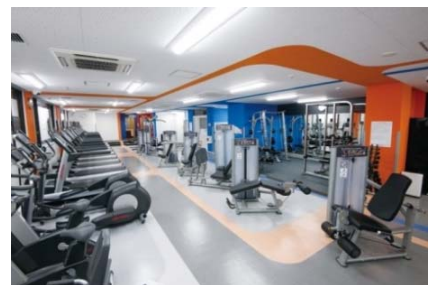

#### 「FASTGYM24」 5 つの特徴

- ① **マシンジムをメインとした施設**：プールやスタジオを持たず、ジムに特化した施設構成となります。
- ② **年中無休・24 時間営業**：いつでもご利用いただけるよう、定休日を設けず、24 時間営業をいたします。
- ③ **通いやすい立地**：駅前のビルインタイプを中心に、通いやすさを重視します。
- ④ **リーズナブルな価格設定**：気軽に始められるよう、7,000 円台を中心とした月会費で、値ごろ感を追求します。
- ⑤ **深夜でも安心のセキュリティ**：会員認証の入館システムに加え、監視カメラ+集音マイクによる、施設と監視センター双方向対話型のセキュリティシステムを採用。深夜でも安心してご利用いただけます。