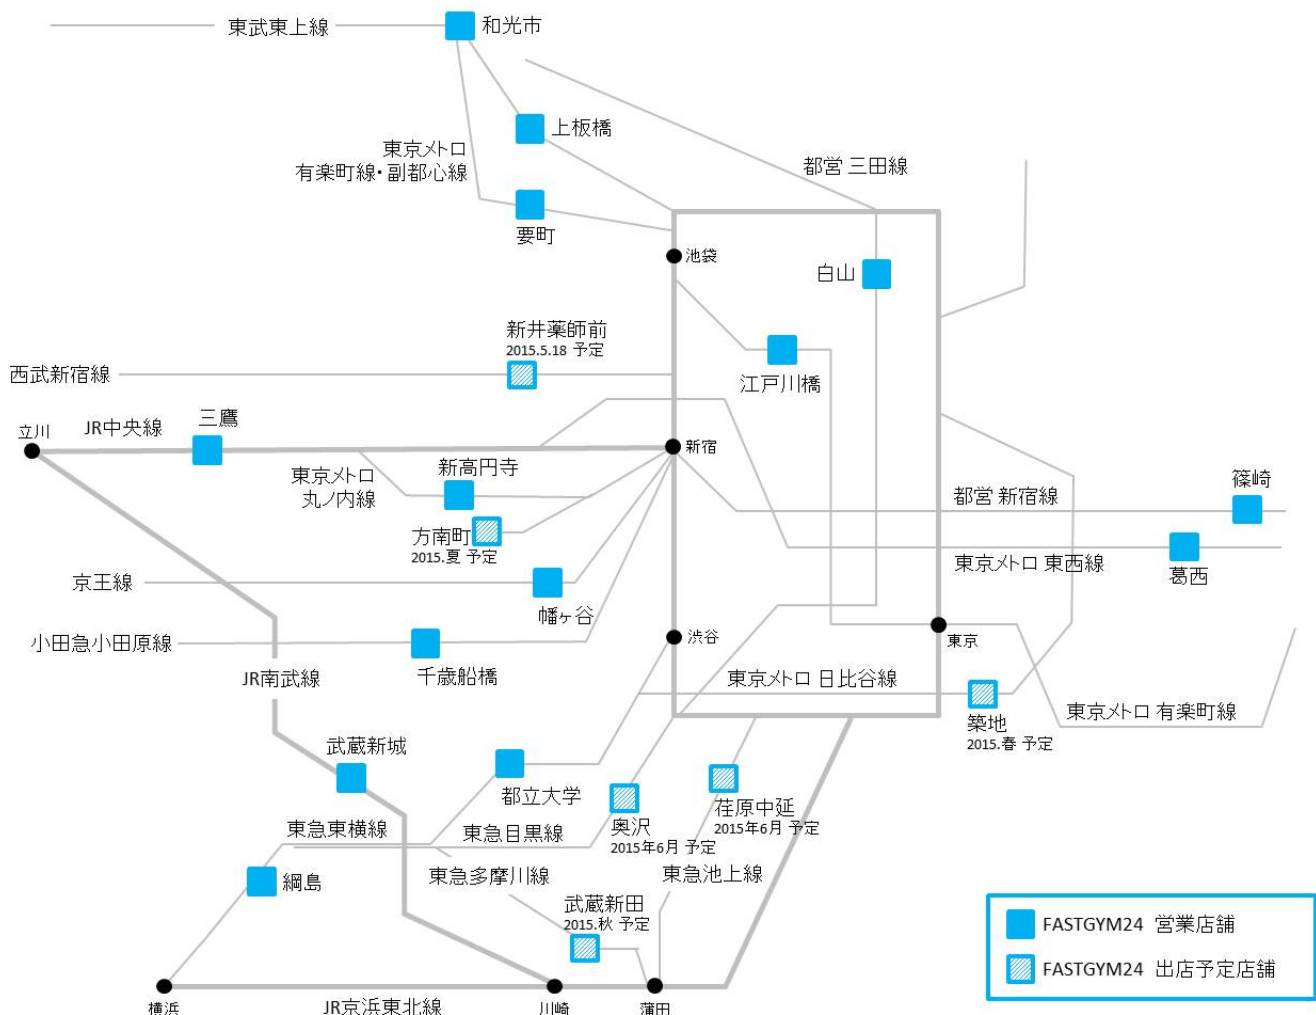

■広がる「FASTGYM24」のネットワークと全店共通利用サービスの開始

ティップネスでは、2014年3月に「FASTGYM24」第1号店となる要町店をオープン、年内に合計11店舗を出店しました。2015年に入ってから白山店、篠崎店につづき、本日3月16日（月）、千歳船橋店をオープンします。このほかすでに出店が決定している築地店、新井薬師前店、今回発表する奥沢店・荏原中延店・方南町店・武蔵新田店を含め、現時点で合計20店舗の出店が決定しました。

こうした中、既存店舗の会員様から「他店でも利用できたら便利」という声が多くなってきたこともあり、都内および近郊に広がる「FASTGYM24」のネットワークを会員の方々に有効に活用いただくため、首都圏のFASTGYM24全店を共通利用できる新サービス『FASTGYM24 プラス会員』（月会費 税別 7,500円）の導入を決定しました。職場や学校の最寄駅でも、自宅そばでも、たまには気分転換に足を伸ばして…など、より一層多様な利用シーンの広がりが実現します。新規申し込みを3月17日（火）より開始するほか、既存会員は、毎月25日までに会員プラン変更手続き（手数料税別 1,000円）を行うことで、翌月1日より首都圏のFASTGYM24全店で24時間利用が可能となります。

ティップネスでは、春の新生活期に合わせ、都内随一の人気路線・東急沿線や丸ノ内線沿線への新規出店や、全店共通の定額利用サービスの導入などを通じて「FASTGYM24」のネットワークをより一層充実したものにしていきます。また今後、2020年までに全国200店舗の出店を目指し、積極展開をしてまいります。

参考資料：「FASTGYM24」展開路線図