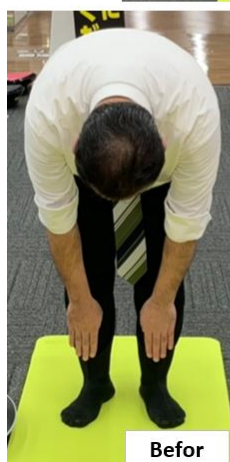

### □1分なら続けられる、自宅で簡単トレーニング。「イチトレ」

「イチトレ」は、多くの方がステイホームによる運動不足を実感している昨今、自宅でトレーニングをするもなかなか続かない、自宅で行うものは今ひとつ使い方がわからない、といった声をもとに開発された、EMS搭載のバランスボードです。運動不足解消や身体の柔軟性を高めるメニューなど、高齢者をはじめ運動初心者から中上級者まで、ティップネスが監修した数十種の効果的な部位別トレーニングを自宅で簡単に行うことができます。時計を見なくても1分間を音と光でお知らせする「お知らせ機能」付き、さらに乾電池式なので持ち運びも操作も簡単で、どなたでもストレスなく手軽にトレーニングを続けることができます。

〈1分間で身体が変わる前屈の事例〉 ※個人差があります

イチトレ：プロ考案の1分間トレーニング体験

Before

After

Before

After