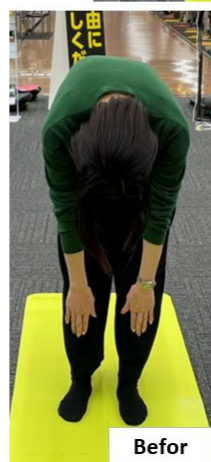

### □1分なら続けられる、自宅で簡単トレーニング。「イチトレ」

「イチトレ」は、多くの方がステイホームによる運動不足を実感している昨今、自宅でトレーニングをするもなかなか続かない、自宅で行うものは今ひとつ使い方がわからない、といった声をもとに開発された、EMS搭載のバランスボードです。運動不足解消や身体の柔軟性を高めるメニューなど、高齢者をはじめ運動初心者から中上級者まで、ティップネスが監修した数十種の効果的な部位別トレーニングを自宅で簡単に行うことができます。時計を見なくても1分間を音と光でお知らせする「お知らせ機能」付き、さらに乾電池式なので持ち運びも操作も簡単で、どなたでもストレスなく手軽にトレーニングを続けることができます。

〈1分間で身体が変わる前屈の事例〉 ※個人差があります

イチトレ：プロ考案の1分間トレーニング体験

Before

After

Before

After