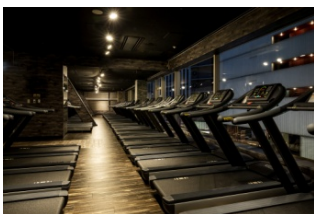

■ 定員 30 名のゆったりスタジオ。フィットネスクラブならではの充実の設備で、快適なホットヨガ体験を。

このたびオープンする『HOTLUX』は、2018 年 4 月に大幅リニューアルしたティップネス梅田の店内に、関西 1 号店として誕生します。モノトーンを基調とするスタイリッシュなティップネス店内から、古城のらせん階段を思わせる非日常的な雰囲気を持つ階段を登ると、スタジオの入り口に到着します。約 30 坪（定員 30 名）というゆとりの広さを誇る高機能性スタジオ空間で、岩盤プレートによる自然のパワーを取り入れながら、快適にヨガを楽しむことができます。またホットヨガ専門のスタジオと違い、フィットネスクラブ会員用のシャワーやロッカー、パウダールームが利用できるので、レッスン前後の身支度もゆったり快適にストレスなく行うことができます。

都会的でスタイリッシュな空間と最先端コンテンツで異彩を放つ New スタイルジム 「ティップネス梅田」

ティップネス梅田は、“時短×コンディショニング”をテーマに、忙しい働き世代に向けた最先端ジムとして、今年4月にリニューアルオープンしました。モノトーンを基調にして機能的に無駄なく整えられた店内には、スタイリッシュで活気あふれる独特な非日常的空間が広がります。関西初導入となるボート漕ぎスタイルの全身運動マシン「スキルロウ」などの最新トレーニングツールに加え、時短レッスンプログラムや疲労回復のためのアイテムも今回多数導入し、大增設したランニングマシンや女性専用のフリーウェイトエリアも好評です。

ボート漕ぎの動きで全身運動を実現する「スキルロウ」は関西初導入

仲間と共に盛り上がる！最新マシン「グループサイクル」

特殊なバネの力でストレッチ & 疲労回復ができる「ボディメトリクス」

大增設したランニングマシン

ずらりとマシンが並ぶ筋トレエリア

血流アップで脂肪燃焼 & 回復を促進する「パワープレート」

好評！女性専用のフリーウェイトエリア

■ ティップネス会社概要