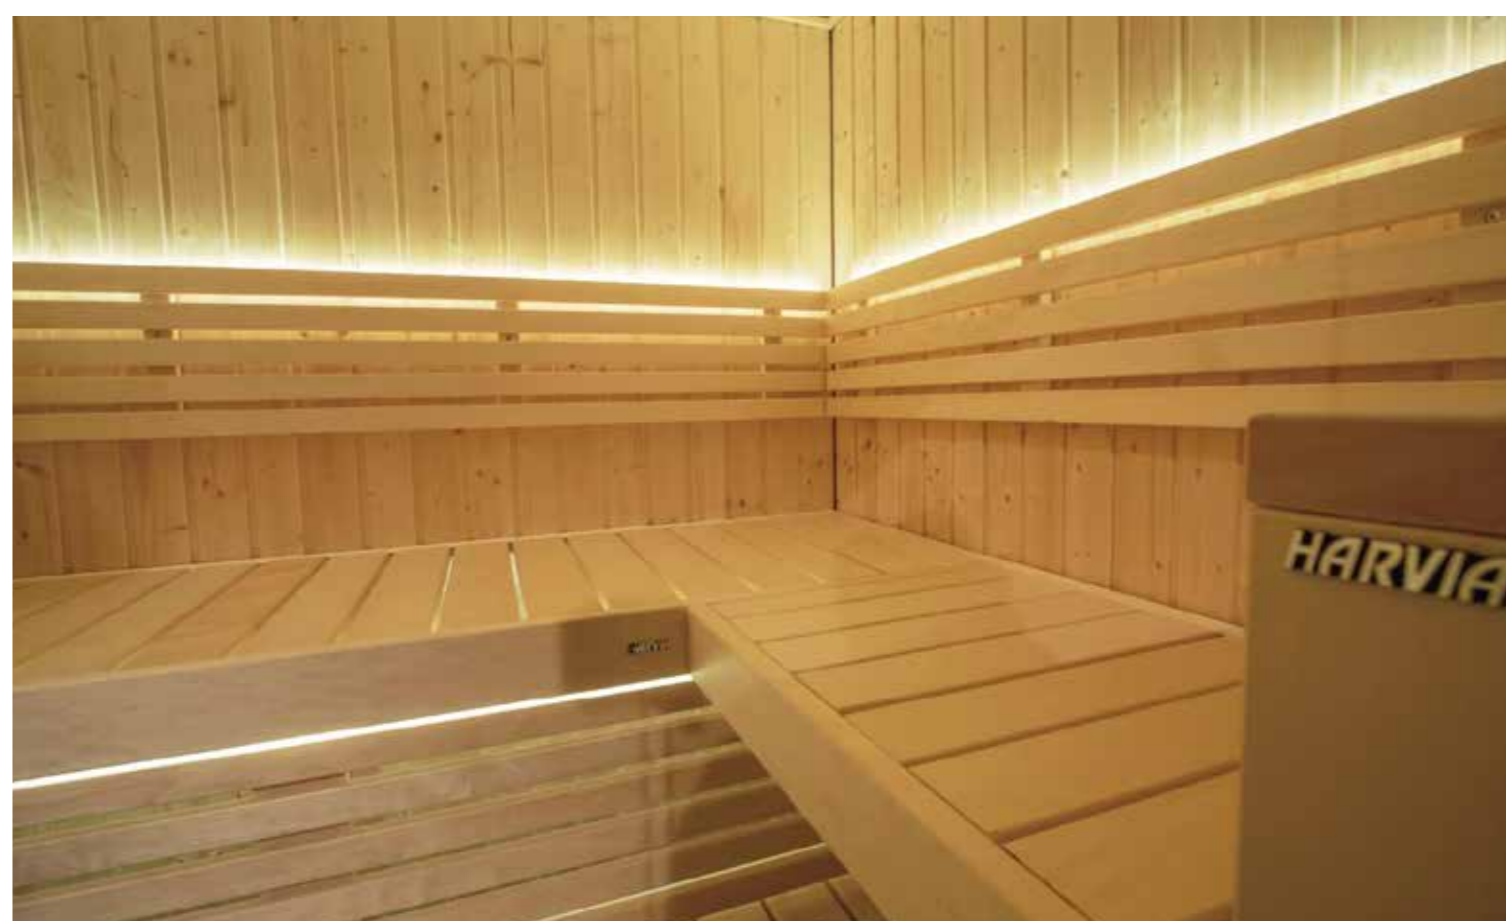

◆内装イメージ

- ・木材は鳥取県産「智頭ヒノキ」を使用。

◆サウナヒーター

SAUNA HEATER / harvia M3

熱源 薪
ヒーター出力 (kW) 16.5
サイズ (mm)
奥行き 440 幅 390 高さ 710
重量 (kg) 本体 45.0 ストーン (最大) 30.0