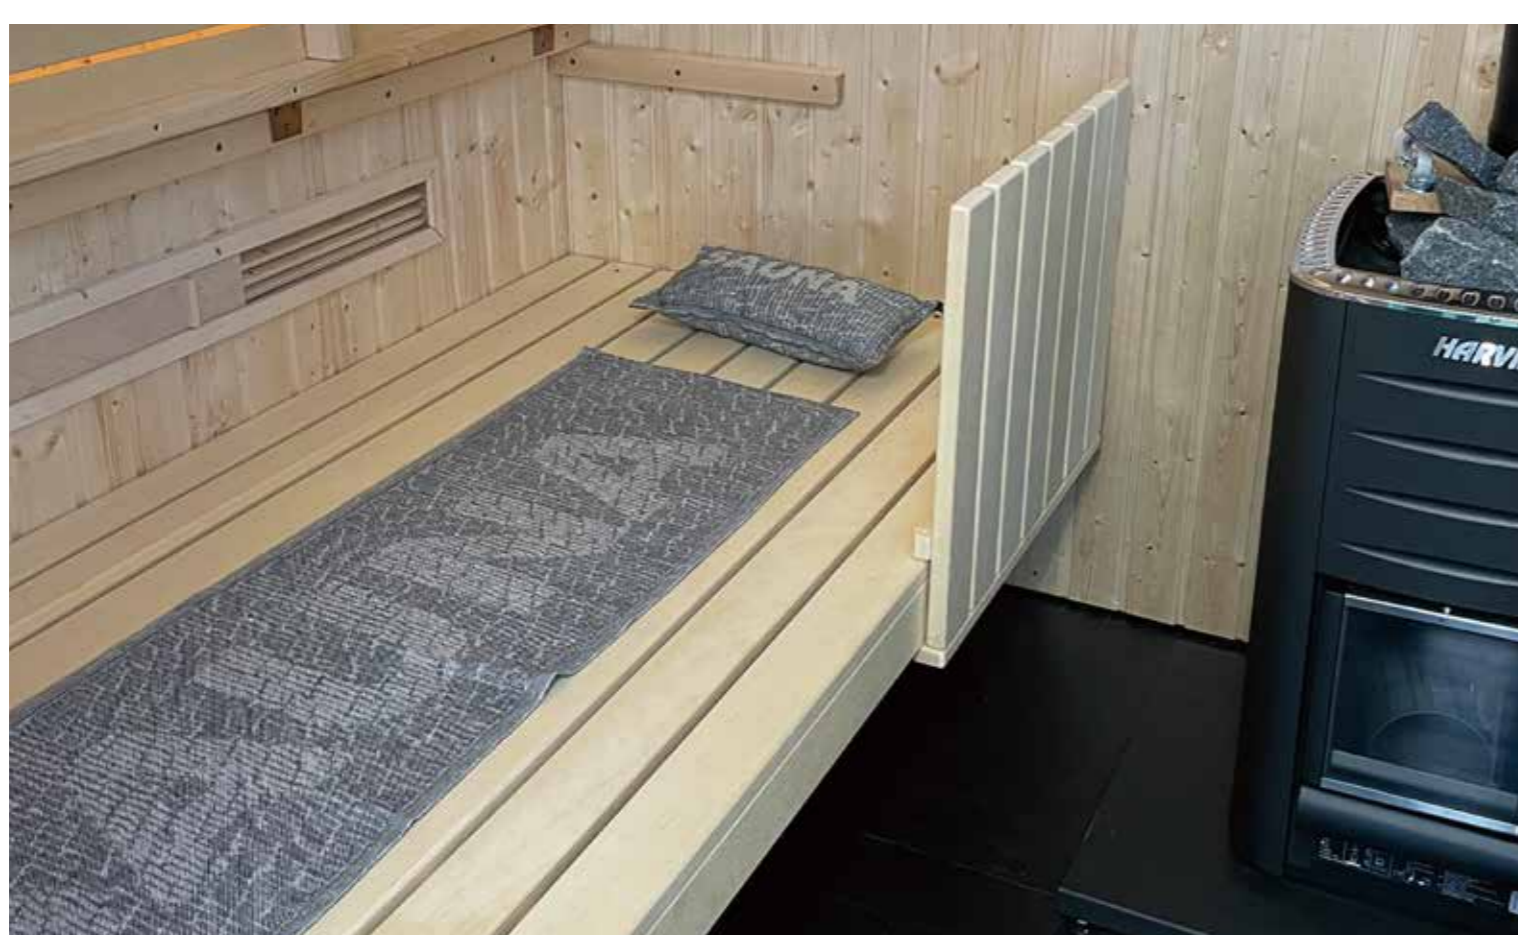

◆内装イメージ

- ・木材は鳥取県産「智頭ヒノキ」を使用。

◆サウナヒーター

SAUNA HEATER / harvia M3

熱源 薪
ヒーター出力 (kW) 16.5
サイズ (mm)
奥行き 440 幅 390 高さ 710
重量 (kg) 本体 45.0 ストーン (最大) 30.0