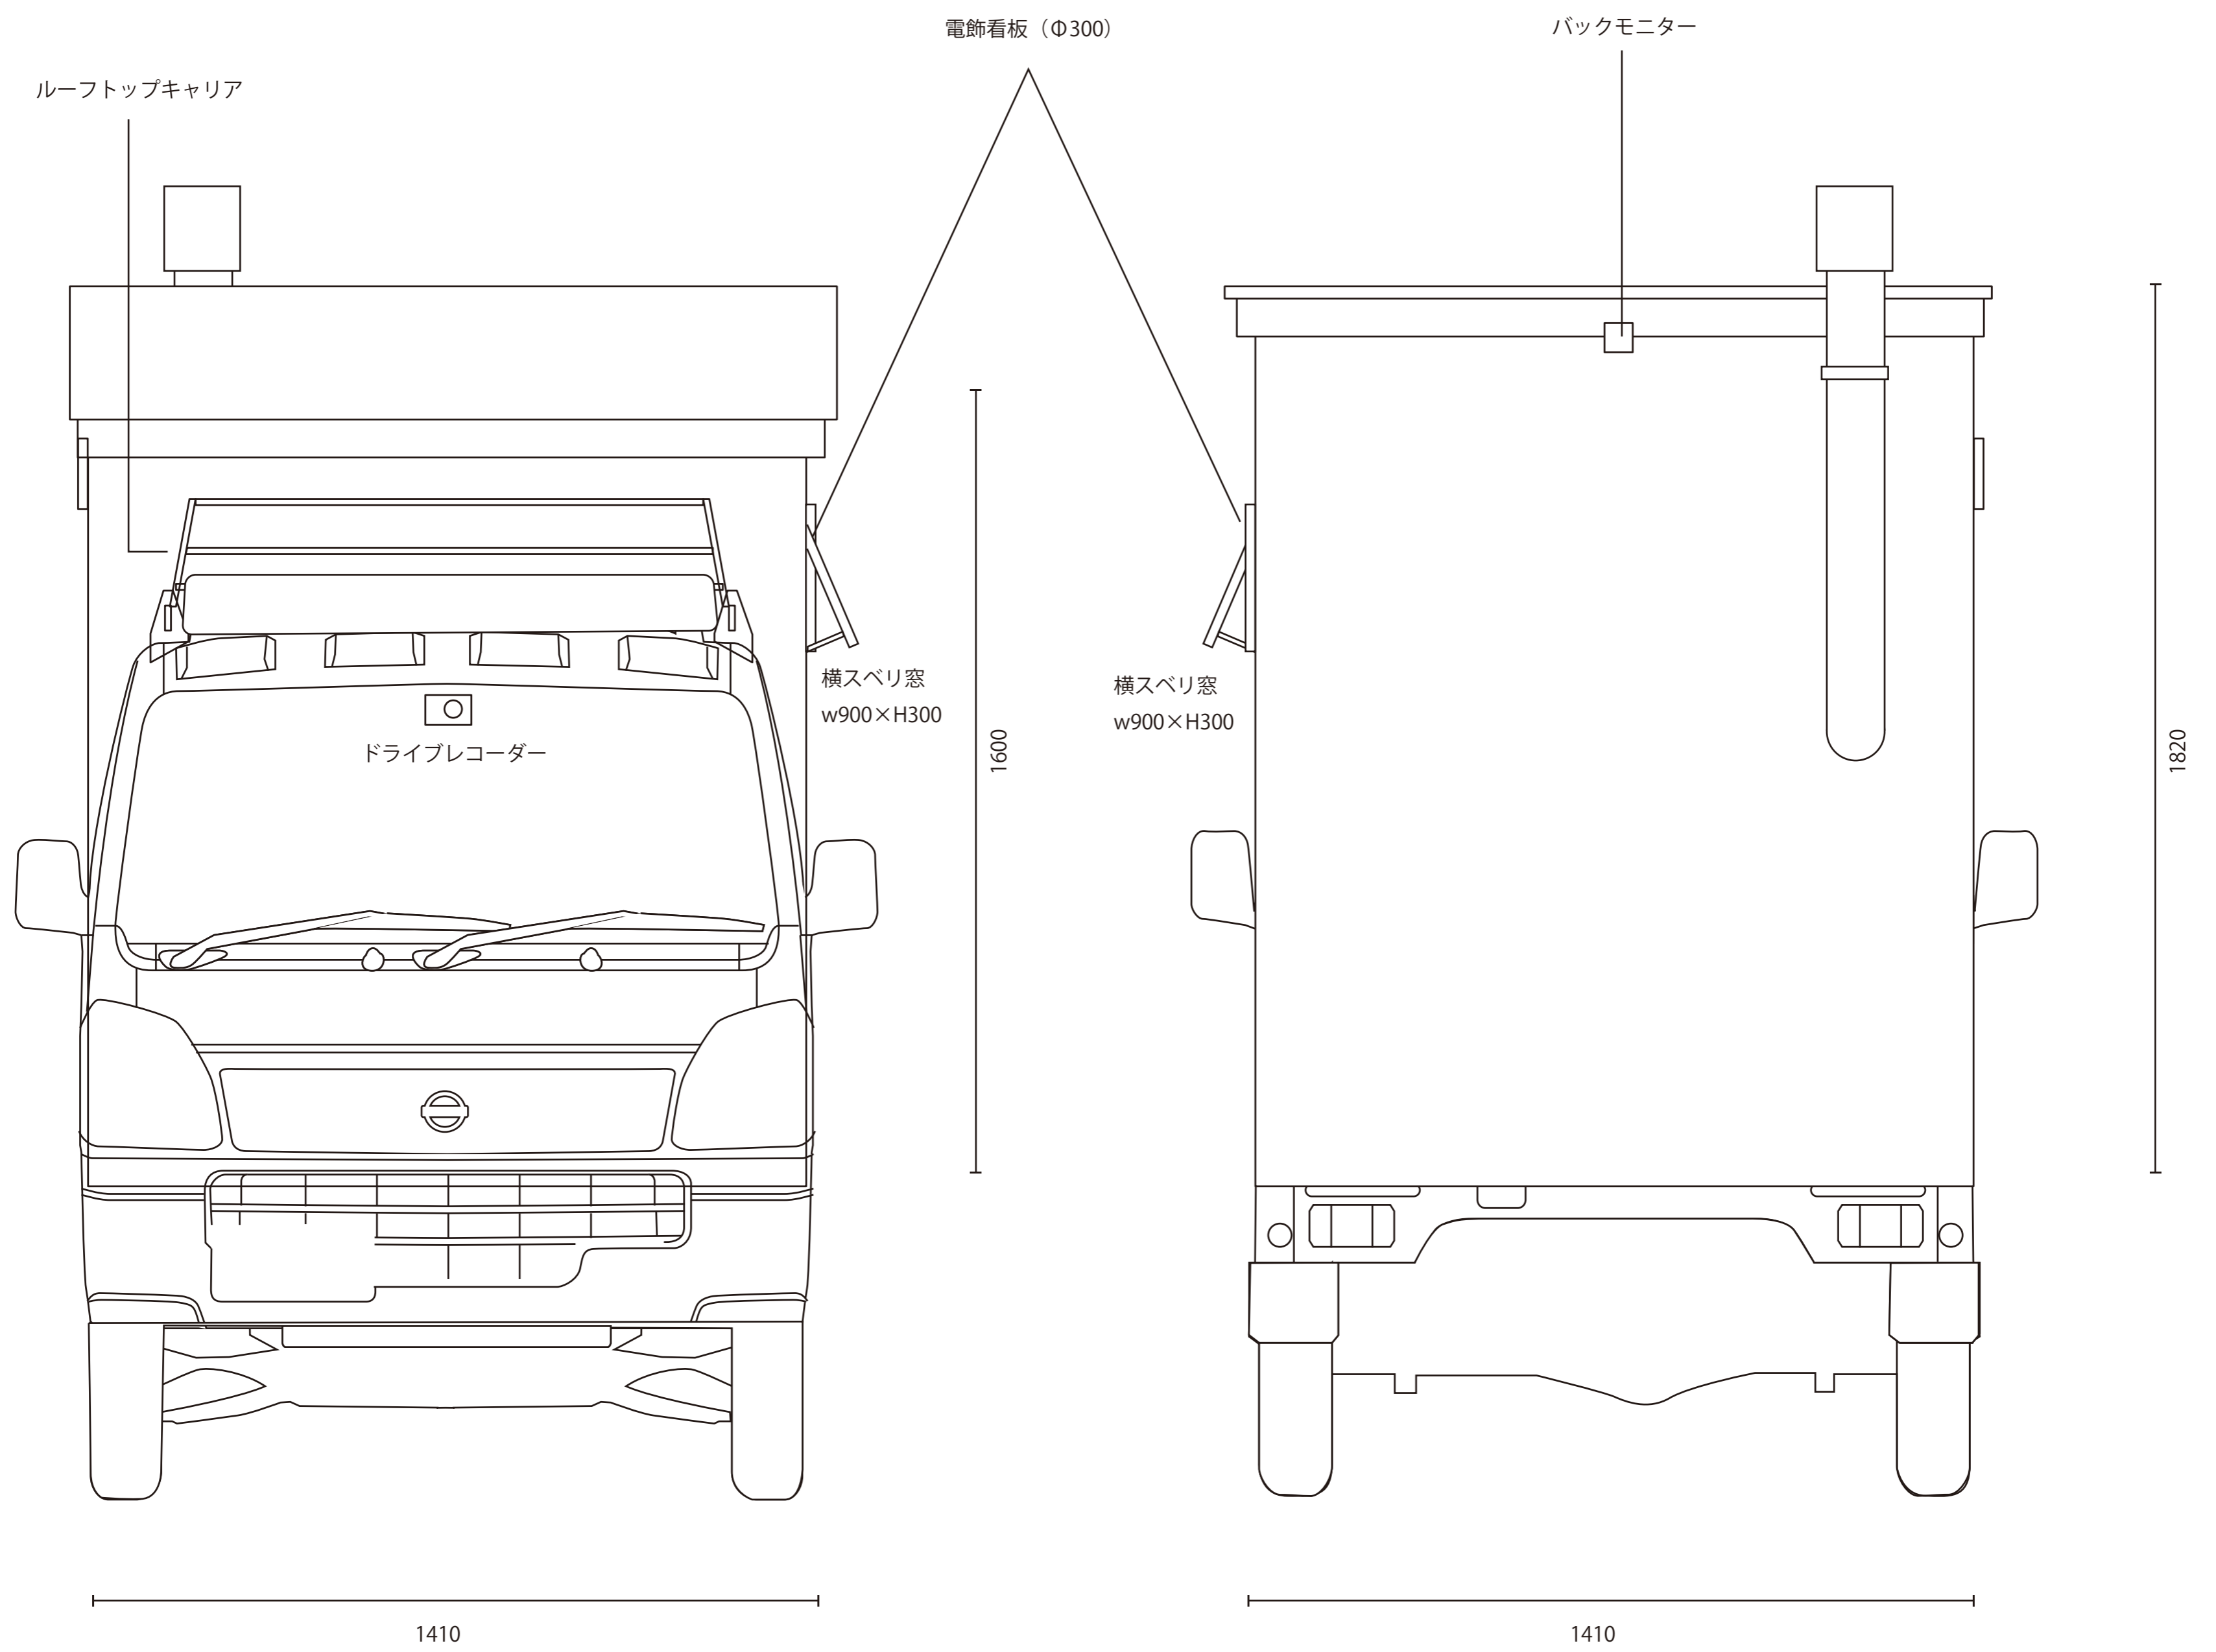

**TOTTORI
SAUNA
CAR** produced by
m&m.co

◆平面図①

TOTTORI
SAUNA
CAR produced by
m&m.co

LED 壁面サイン 片面仕様 アルミサイン 丸型 ブラック Φ450 (ADS-4508KT-LED-B)
<https://www.signmall.jp/item/11700000040.html>

電飾看板 (Φ450)

2023.09.01

◆平面図②

TOTTORI
SAUNA
CAR produced by
m&m.co

◆内装イメージ

- ・木材は鳥取県産「智頭ヒノキ」を使用。

◆サウナヒーター

SAUNA HEATER / harvia M3

熱源 薪
 ヒーター出力 (kW) 16.5
 サイズ (mm)
 奥行き 440 幅 390 高さ 710
 重量 (kg) 本体 45.0 ストーン (最大) 30.0

2023.09.01