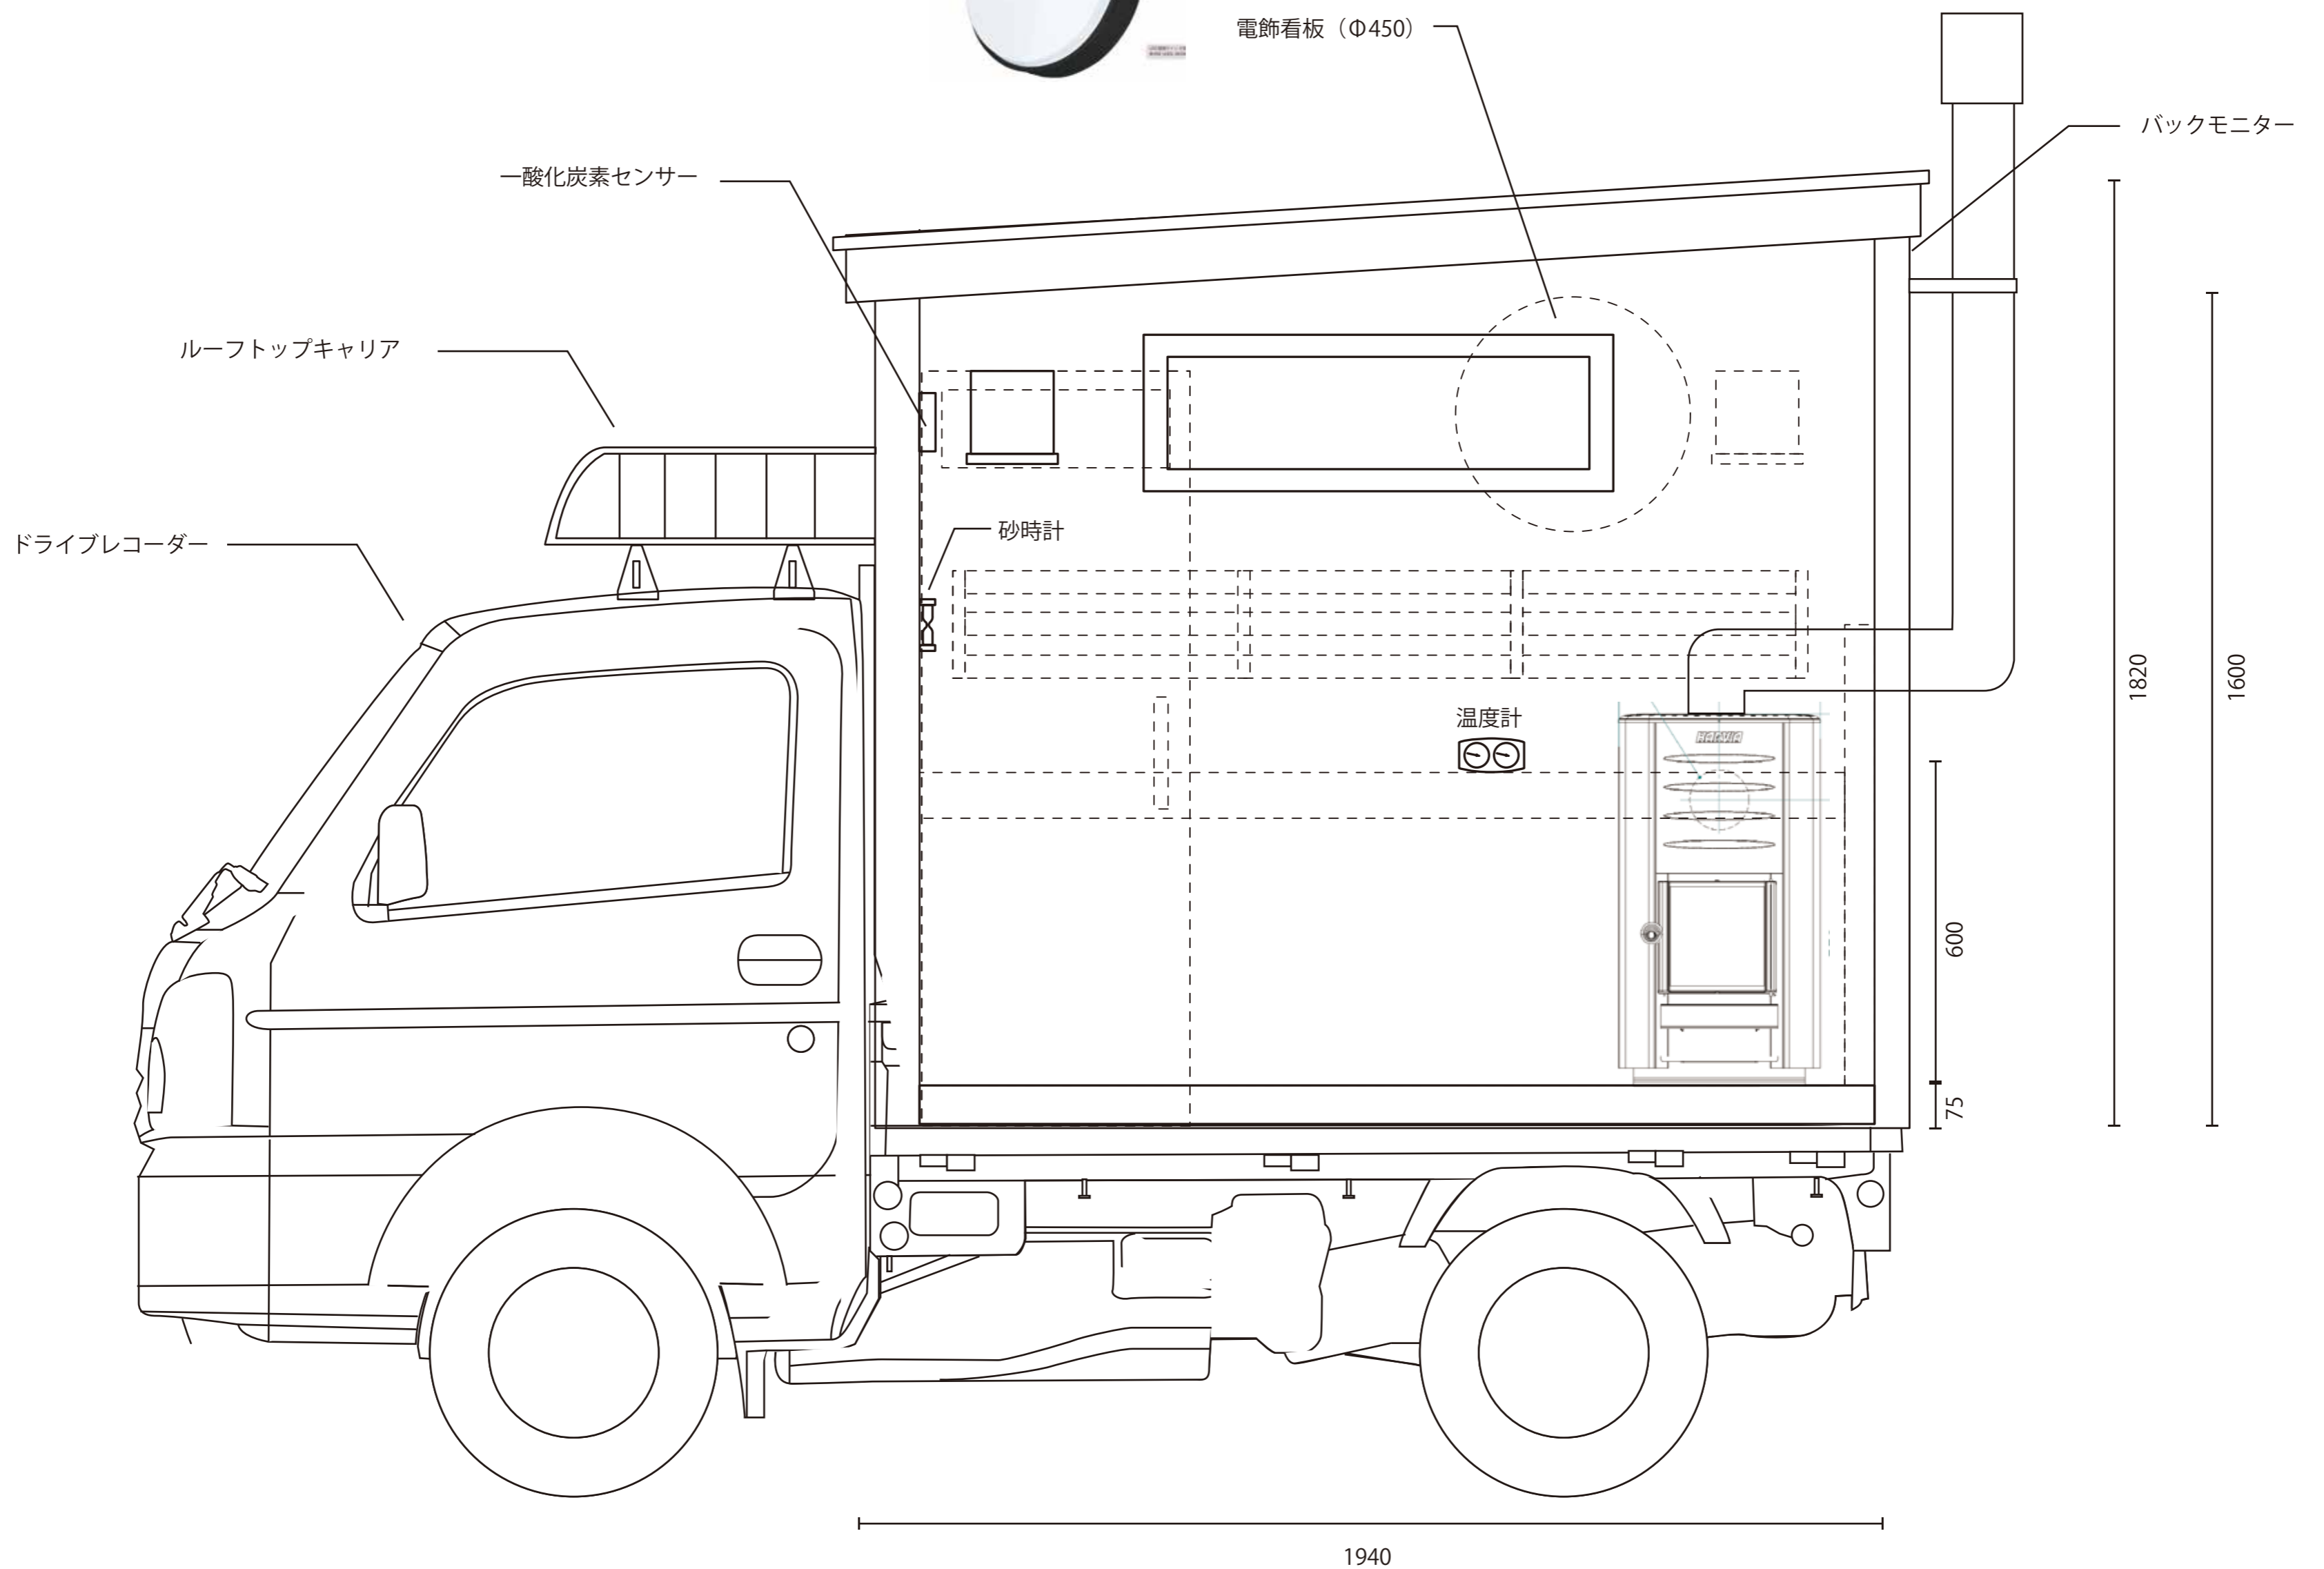

**TOTTORI
SAUNA
CAR** produced by
m&m.co

◆平面図①

TOTTORI
SAUNA
CAR produced by
m&m.co

LED 壁面サイン 片面仕様 アルミサイン 丸型 ブラック Φ450 (ADS-4508KT-LED-B)
<https://www.signmall.jp/item/11700000040.html>

電飾看板 (Φ450)

2023.09.01

◆平面図②

TOTTORI
SAUNA
CAR produced by
m&m.co

◆内装イメージ

- ・木材は鳥取県産「智頭ヒノキ」を使用。

◆サウナヒーター

SAUNA HEATER / harvia M3

熱源 薪
 ヒーター出力 (kW) 16.5
 サイズ (mm)
 奥行き 440 幅 390 高さ 710
 重量 (kg) 本体 45.0 ストーン (最大) 30.0

2023.09.01

SSS
TOTTORI
SAUNA
CAR produced by
m&m.co

LED 壁面サイン 片面仕様 アルミサイン 丸型 ブラック Φ450 (ADS-4508KT-LED-B)
<https://www.signmall.jp/item/11700000040.html>

電飾看板 (Φ450)

屋根部分に配線を這わせて
電源を運転席箇所から引っ張ることはできますか？