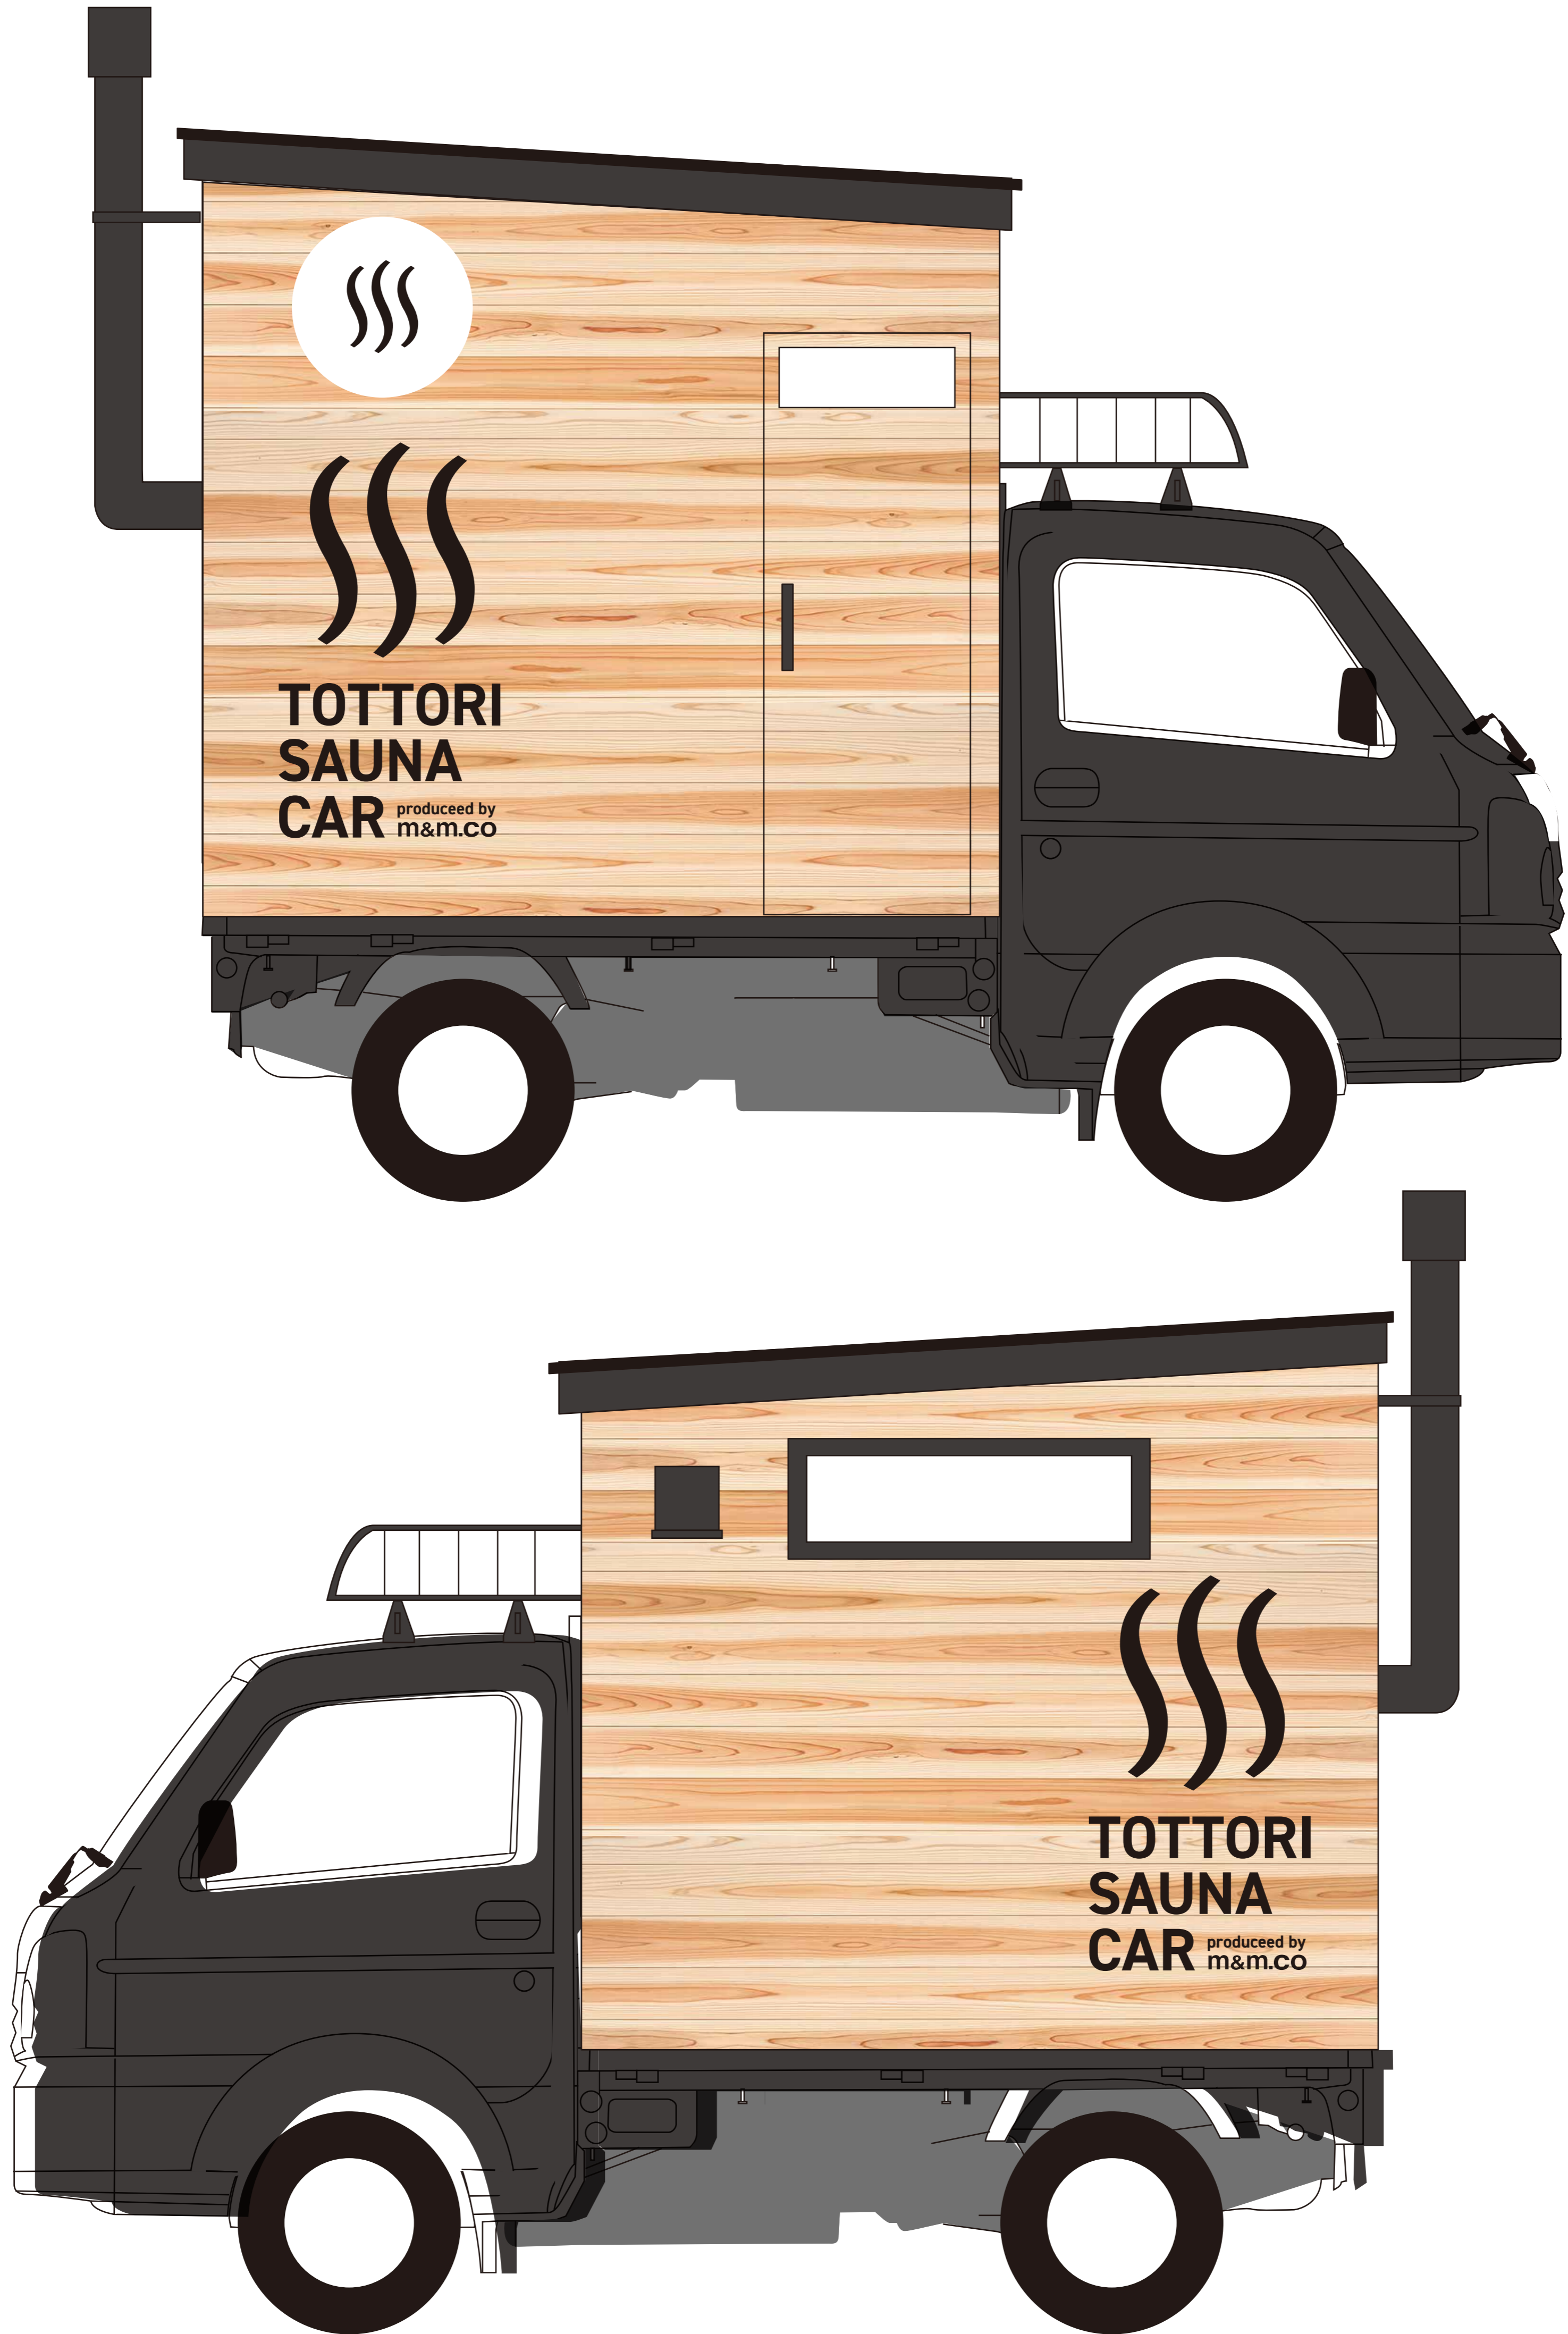

**TOTTORI
SAUNA
CAR** produced by
m&m.co

2023.09.01

produced by
m&m.co

2023.09.01

◆外観図①

TOTTORI
SAUNA
CAR produced by
m&m.co

2023.09.01

◆外観図②

**TOTTORI
SAUNA
CAR** produced by
m&m.co

◆平面図①

TOTTORI
SAUNA
CAR produced by
m&m.co

LED 壁面サイン 片面仕様 アルミサイン 丸型 ブラック Φ450 (ADS-4508KT-LED-B)
<https://www.signmall.jp/item/11700000040.html>

電飾看板 (Φ450)

2023.09.01

◆平面図②

TOTTORI
SAUNA
CAR produced by
m&m.co

◆内装イメージ

- ・木材は鳥取県産「智頭ヒノキ」を使用。

◆サウナヒーター

SAUNA HEATER / harvia M3

熱源 薪
 ヒーター出力 (kW) 16.5
 サイズ (mm)
 奥行き 440 幅 390 高さ 710
 重量 (kg) 本体 45.0 ストーン (最大) 30.0

2023.09.01

SSS
TOTTORI
SAUNA
CAR produced by
m&m.co

LED 壁面サイン 片面仕様 アルミサイン 丸型 ブラック Φ450 (ADS-4508KT-LED-B)
<https://www.signmall.jp/item/11700000040.html>

電飾看板 (Φ450)

屋根部分に配線を這わせて
電源を運転席箇所から引っ張ることはできますか？