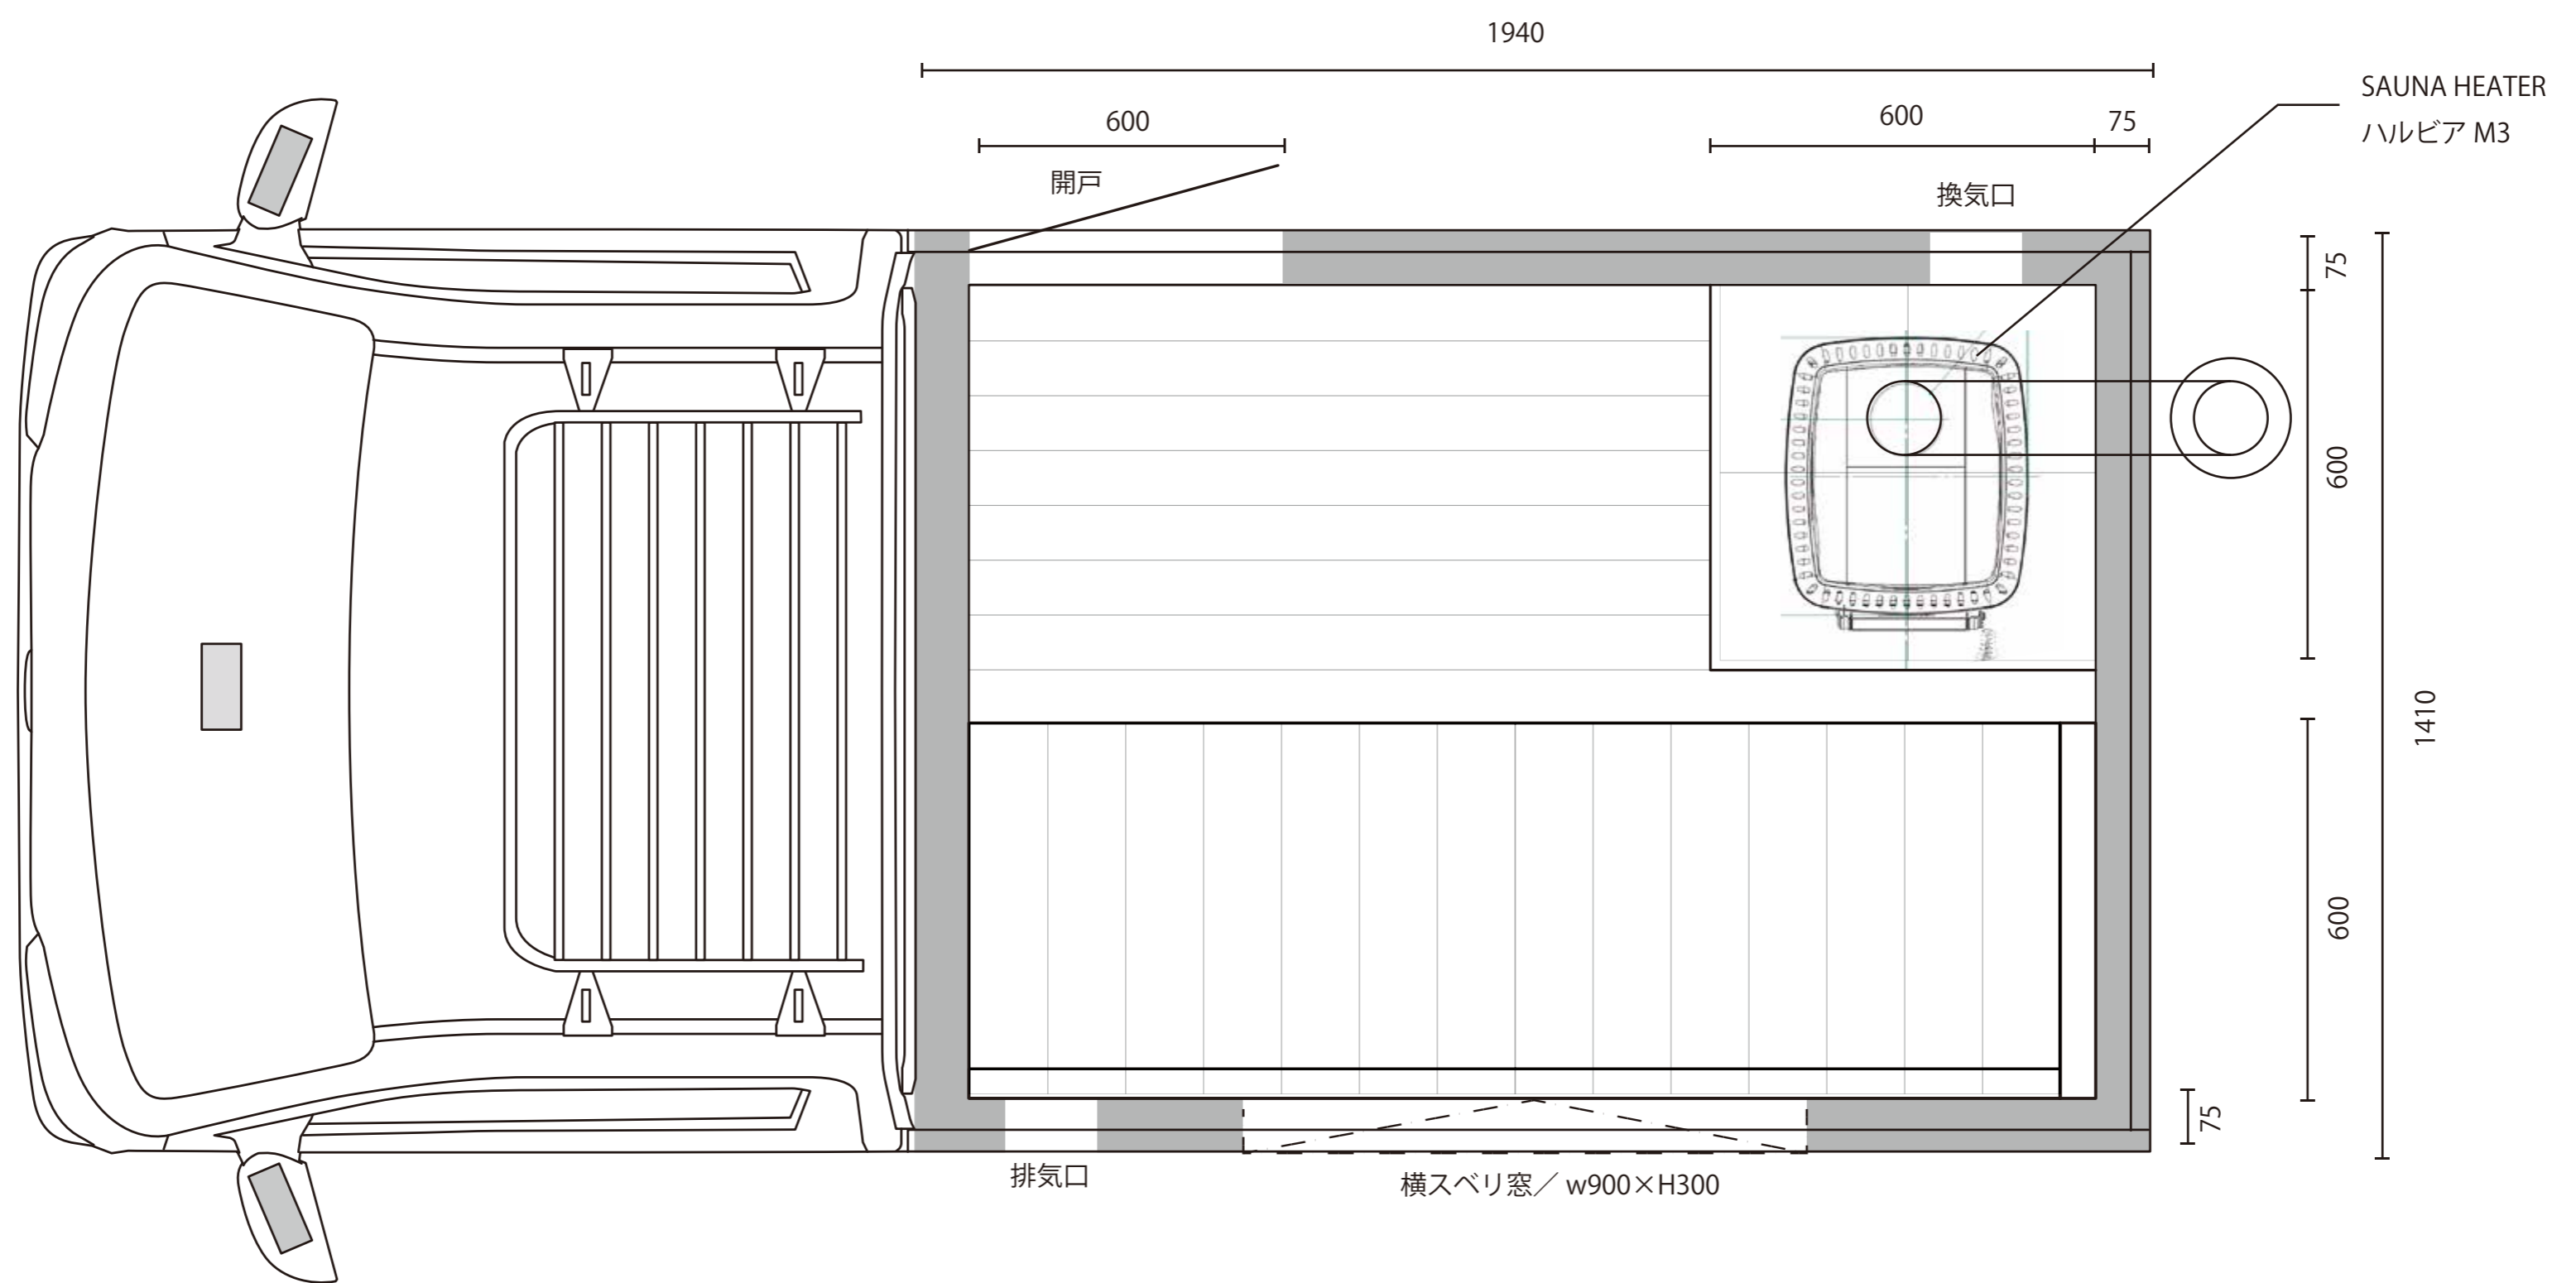

**TOTTORI
SAUNA
CAR** produced by
m&m.co

◆平面図①

TOTTORI
SAUNA
CAR produced by
m&m.co

LED 壁面サイン 片面仕様 アルミサイン 丸型 ブラック Φ450 (ADS-4508KT-LED-B)
<https://www.signmall.jp/item/11700000040.html>

電飾看板 (Φ450)

2023.09.01

◆平面図②

TOTTORI
SAUNA
CAR produced by
m&m.co

◆内装イメージ

- ・木材は鳥取県産「智頭ヒノキ」を使用。

◆サウナヒーター

SAUNA HEATER / harvia M3

熱源 薪
 ヒーター出力 (kW) 16.5
 サイズ (mm)
 奥行き 440 幅 390 高さ 710
 重量 (kg) 本体 45.0 ストーン (最大) 30.0

2023.09.01

SSS
TOTTORI
SAUNA
CAR produced by
m&m.co

LED 壁面サイン 片面仕様 アルミサイン 丸型 ブラック Φ450 (ADS-4508KT-LED-B)
<https://www.signmall.jp/item/11700000040.html>

電飾看板 (Φ450)

屋根部分に配線を這わせて
電源を運転席箇所から引っ張ることはできますか？