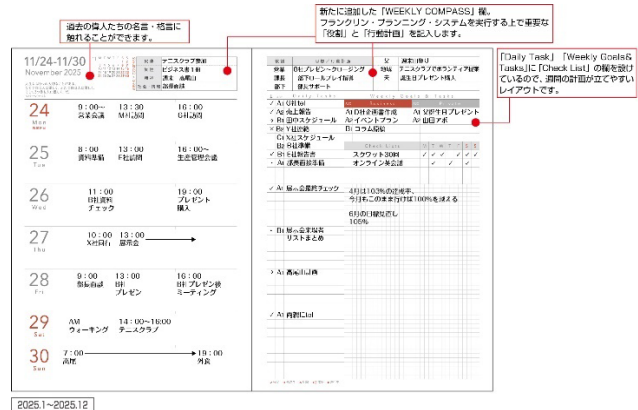

[収録内容] マンスリーダイアリー（2024年12月～2026年3月）
ロジカルノート、イヤープラン、フリープラン

[メーカー希望小売価格] A5サイズ：600円（税込660円） / B6サイズ：580円（税込638円）

本商品は、ウォルト・ディズニー・ジャパン（株）、三菱商事（株）、Peanuts Worldwide LLCの契約に基づき、ナカバヤシ（株）が製造・販売するものです。

「ロジカルダイアリー2025 月間ノートタイプ 古川紙工デザイン」

- ・古川紙工定番デザイン「お菓子などうぶつ工房」のアザラシ×クリームソーダのデザインを採用
- ・「わたしびより」から落ち着いたフラワーが大人可愛いデザイン

[商品名] 「ロジカルダイアリー2025 月間ノートタイプ 古川紙工」
 [品番] A5サイズ NS-A502-25F / B6サイズ NS-B602-25F
 [サイズ] A5サイズ：ヨコ148×タテ210×厚み4mm、97g
 B6サイズ：ヨコ128×タテ182×厚み4mm、77g
 [仕様] 本文：上質紙64ページ
 製本仕様：糸かがり綴じ製本
 [収録内容] マンスリーダイアリー（2024年12月～2026年3月）
 ロジカルノート、イヤープラン、フリープラン
 [メーカー希望小売価格] A5サイズ：550円（税込605円） / B6サイズ：530円（583円）

「フランクリン・プランナー 2025年1月始まりビジネス・ウィークリー・レフトタイプ」

(D) ブラック

(DB) ネイビー

- ・フランクリン・プランニング・システムを実践するためのウィークリータイプのダイアリー
- ・左のページに1週間分のダイアリー、右のページにタスクや目標のチェックリストがあり、週間計画を立てやすいレイアウト
- ・タスク管理やタイム・マネジメントに必要な機能を網羅

- [商 品 名] 「フランクリン・プランナー ビジネス・ウィークリー・レフト」
 [品 番] FRP-B601-25
 [カ ラ ー] ブラック、ネイビー
 [サ イ ズ] 本体サイズ：ヨコ 135×タテ 190×厚み 11mm
 本文サイズ：ヨコ 128×タテ 182×厚み 9mm
 [仕 様] 表紙素材：PVC
 本文：上質紙 208 ページ
 製本仕様：糸綴じ製本・差し込み式
 本体重量：200g
 [収 録 内 容] フランクリン・プランニング・システム、月間カレンダー（2024年12月～2025年12月）
 ウィークリーページ（2025年1月～2025年12月）
 プロジェクトカレンダー（2025年1月～2025年12月）
 [メーカー希望小売価格] 1,960 円（税込 2,156 円）