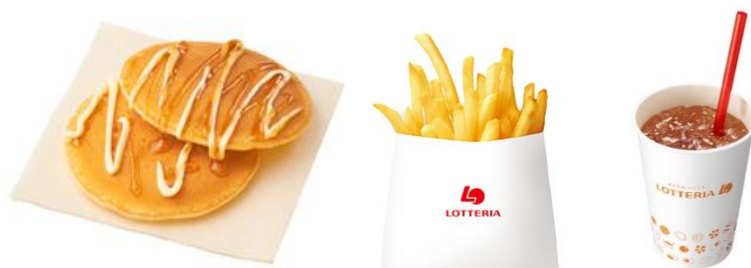

D.おてがるパンケーキセット 価格：490円

「おてがるパンケーキ (2枚)」+「フレンチフライポテト S」+「ドリンク S」