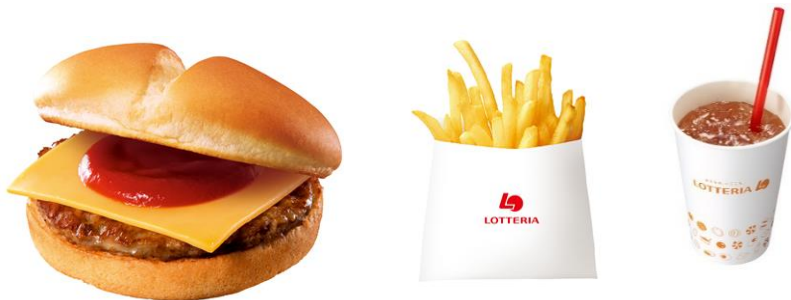

©2025 San-X Co., Ltd. All Rights Reserved.

全国の「ロッターリア」や「ゼッターリア」で使える30円引きクーポン券です。キッズセットをご注文いただくと、おもちゃと一緒にお渡しします。次回のご来店時よりご利用いただけます。お得なクーポン券を使って、すみっコぐらしのおもちゃをぜひ揃えてみてください。

【「すみっコぐらし」について】

電車に乗ればすみっこの席から埋まり、カフェに行ってもできるだけすみっこの席を確保したい…すみっこにいるとなぜか“おちつく”ということがありませんか？さむがりやの“しろくま”や、自信がない“ペンギン？”、食べ残し(?)の“とんかつ”、はずかしがりやの“ねこ”、正体をかくしている“とかげ”など、ちょっぴりネガティブだけど個性的な“すみっコ”たちがいっぱい。すみっこが好きな方、すみっこが気になる方、あなたもすみっコなかまになりませんか？

「すみっコぐらし」の画像を転載する際は、下記コピーライトを記載ください。

©2025 San-X Co., Ltd. All Rights Reserved.

■「キッズセットメニュー」

A.キッズチーズバーガーセット 価格：590円

「キッズチーズバーガー」+「フレンチフライポテト S」+「ドリンク S」

B.キッズてりやきバーガーセット 価格：610円

「キッズてりやきバーガー」+「フレンチフライポテト S」+「ドリンク S」