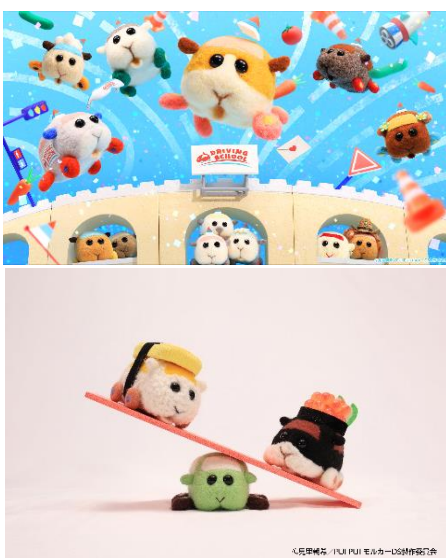

■PUI PUI モルカーとは

●『PUI PUI モルカー DRIVING SCHOOL』について

舞台はモルモットが車になった世界。2021年にテレビ東京系「きんだーてれび」内にて第1期アニメ放送が開始すると、その斬新な世界観と愛らしいキャラクター、ハリウッド映画さながらのダイナミックな映像が子供から大人まで魅了。新シリーズの舞台はドライビングスクール。モルカーたちが、プイプイ！ワクワク！大暴走？！

●放送情報

毎週土曜日あさ7時よりテレビ東京「イニミニモニ」内にて放送中。

放送終了後あさ8時より公式 YouTube で見逃し配信中（翌週金曜 21:00 まで）。その他各種プラットフォームにて配信中（<https://molcaranime.com/streaming/>）

●『PUI PUI モルカー』関連サイト・SNS

◎公式サイト : <https://molcar-anime.com/>

◎公式 Twitter : <https://twitter.com/molcar_anime>

◎見里朝希/PUI PUI モルカー-DS 製作委員会

※はま寿司とのコラボを記念して、寿司モルカーの写真を振り下ろし！PUI PUI モルカー公式 Twitter でこの画像を壁紙で配信予定！お楽しみに♪

以上