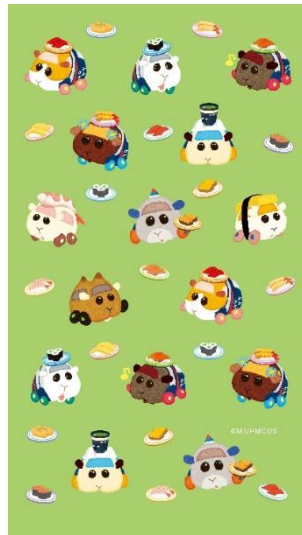

■オリジナルスマホ壁紙

はま寿司アプリ内の「はまっこセット」紹介ページにて、2種類のオリジナルスマホ壁紙をご用意しました。それぞれはま寿司限定のモルカーたちがデザインされています。アプリをダウンロードいただいた方であれば、どなたでもダウンロードいただけるので、ぜひチェックしてみてください。