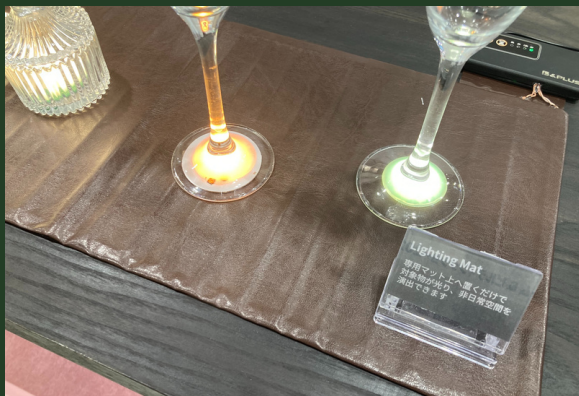

ライティングマットでおしゃれな空間演出を。

マットの上に置くだけで、電気が届く。
魔法のようなワイヤレス給電マット。

Lighting Mat

ライティングマットは、コードのわずらわしさを解消し、おしゃれな空間演出にも活用できる画期的な製品です。持ち運び自由で、マット上のどこでも電気を得ることができる魔法のマットです。

【ライティングマットの電力伝送の仕組み】

マットには、電力を伝送するためのコイルが埋め込まれており、電流を流すと、コイルの周りに磁束が発生します。マットとLED付き受電コイルが近接すると、マット側の磁束によって、受電コイルにも電流が誘導されLEDが点灯します。磁束は金属以外の物質は通過する為、マット上にテーブルランナーなど薄い布地を敷いても利用が可能です。

※給電距離は数mmまで近接する必要がありますので、装飾品への組み込みやテーブルランナーを敷く際は厚みに御留意下さい。

ライティングマットのセット内容と特徴

ライティングマットサイズ…1030mm×230mm

LED付き受電コイルサイズ…φ52mm

ACアダプタ電源容量…24V1A

【セット内容】

- ・ライティングマット本体 …1ヶ
- ・LED付き受電コイル …5枚
- ・ACアダプタ …1ヶ

※受電側はLED付き受電コイル単体となり、装飾品は含みません。
※マット上で非接触給電できるのは、専用の受電コイルのみとなります。
※市販のワイヤレス充電デバイスとは互換性はありません。
※マット上に金属物を置かないようにして下さい。

【ライティングマット本体】

操作パネルでタイマー設定、LED明るさ調整（2段階）ができます。マットは柔らかく柔軟な為、コンパクトに丸めて保管しておくことも可能です。

【LED付き受電コイル】

LED付き受電コイルにはマイコンが搭載されており、ボタン操作で、カラー（7色）／明るさ（2段階）の変更が可能です。点灯方法に関するカスタム対応のご相談承ります。

イメージや季節に合わせたコーディネートが可能。

マットの上に敷くテーブルランナーの色や柄はお好きの市販品をご利用頂けますので、店舗のイメージ、テーマカラー、メニューに合わせたコーディネートが可能です。また、LED付き受電コイルのカラーや点灯方法を変更することでコンセプトに合わせた演出ができます。非接触給電なので、感電や火災の心配がありません。

ライティングマットでおしゃれな店舗演出を。

Wedding

Restaurant

Shop

- ・花束やキャンドル、フォトフレームなどをライティングすることで、ロマンチックな雰囲気を演出。
- ・料理やドリンク、デザートなどをライティングすることで、お客様に美味しさや鮮度をアピールできます。
- ・マットの上に置いた機器などをライティングすることで、お客様の注目や驚きを得られます。
- ・マットは薄くて軽いので、持ち運びや設置が簡単です。店舗のレイアウトを変えるときも便利です。