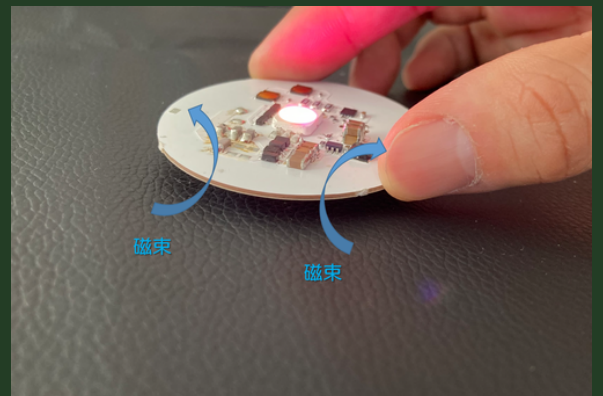

ライティングマットでおしゃれな空間演出を。

マットの上に置くだけで、電気が届く。
魔法のようなワイヤレス給電マット。

Lighting Mat

ライティングマットは、コードのわずらわしさを解消し、おしゃれな空間演出にも活用できる画期的な製品です。持ち運び自由で、マット上のどこでも電気を得ることができる魔法のマットです。

【ライティングマットの電力伝送の仕組み】

マットには、電力を伝送するためのコイルが埋め込まれており、電流を流すと、コイルの周りに磁束が発生します。マットとLED付き受電コイルが近接すると、マット側の磁束によって、受電コイルにも電流が誘導されLEDが点灯します。磁束は金属以外の物質は通過する為、マット上にテーブルランナーなど薄い布地を敷いても利用が可能です。

※給電距離は数mmまで近接する必要がありますので、装飾品への組み込みやテーブルランナーを敷く際は厚みに御留意下さい。

ライティングマットのセット内容と特徴

ライティングマットサイズ…1030mm×230mm

LED付き受電コイルサイズ…φ52mm

ACアダプタ電源容量…24V1A

【セット内容】

- ・ライティングマット本体 …1ヶ
- ・LED付き受電コイル …5枚
- ・ACアダプタ …1ヶ

※受電側はLED付き受電コイル単体となり、装飾品は含みません。
※マット上で非接触給電できるのは、専用の受電コイルのみとなります。
※市販のワイヤレス充電デバイスとは互換性はありません。
※マット上に金属物を置かないようにして下さい。

【ライティングマット本体】

操作パネルでタイマー設定、LED明るさ調整（2段階）ができます。マットは柔らかく柔軟な為、コンパクトに丸めて保管しておくことも可能です。

【LED付き受電コイル】

LED付き受電コイルにはマイコンが搭載されており、ボタン操作で、カラー（7色）／明るさ（2段階）の変更が可能です。点灯方法に関するカスタム対応のご相談承ります。

イメージや季節に合わせたコーディネートが可能。

マットの上に敷くテーブルランナーの色や柄はお好きの市販品をご利用頂けますので、店舗のイメージ、テーマカラー、メニューに合わせたコーディネートが可能です。また、LED付き受電コイルのカラーや点灯方法を変更することでコンセプトに合わせた演出ができます。非接触給電なので、感電や火災の心配がありません。