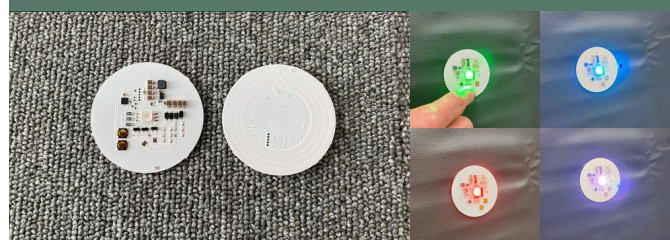

ライティングマットでおしゃれな空間演出を。

マットの上に置くだけで、電気が届く。
魔法のようなワイヤレス給電マット。

Lighting Mat

ライティングマットは、コードのわずらわしさを解消し、おしゃれな空間演出にも活用できる画期的な製品です。持ち運び自由で、マット上のどこでも電気を得ることができる魔法のマットです。

【ライティングマットの電力伝送の仕組み】

マットには、電力を伝送するためのコイルが埋め込まれており、電流を流すと、コイルの周りに磁束が発生します。マットとLED付き受電コイルが近接すると、マット側の磁束によって、受電コイルにも電流が誘導されLEDが点灯します。磁束は金属以外の物質は通過する為、マット上にテーブルランナーなど薄い布地を敷いても利用が可能です。

※給電距離は数mmまで近接する必要がありますので、装飾品への組み込みやテーブルランナーを敷く際は厚みに御留意下さい。

ライティングマットのセット内容と特徴

ライティングマットサイズ…1030mm×230mm

LED付き受電コイルサイズ…φ52mm

ACアダプタ電源容量…24V1A

【セット内容】

- ・ライティングマット本体 …1ヶ
- ・LED付き受電コイル …5枚
- ・ACアダプタ …1ヶ

※受電側はLED付き受電コイル単体となり、装飾品は含みません。
※マット上で非接触給電できるのは、専用の受電コイルのみとなります。
※市販のワイヤレス充電デバイスとは互換性はありません。
※マット上に金属物を置かないようにして下さい。

【ライティングマット本体】

操作パネルでタイマー設定、LED明るさ調整（2段階）ができます。マットは柔らかく柔軟な為、コンパクトに丸めて保管しておくことも可能です。

【LED付き受電コイル】

LED付き受電コイルにはマイコンが搭載されており、ボタン操作で、カラー（7色）／明るさ（2段階）の変更が可能です。点灯方法に関するカスタム対応のご相談承ります。

イメージや季節に合わせたコーディネートが可能。

マットの上に敷くテーブルランナーの色や柄はお好きの市販品をご利用頂けますので、店舗のイメージ、テーマカラー、メニューに合わせたコーディネートが可能です。また、LED付き受電コイルのカラーや点灯方法を変更することでコンセプトに合わせた演出ができます。非接触給電なので、感電や火災の心配がありません。