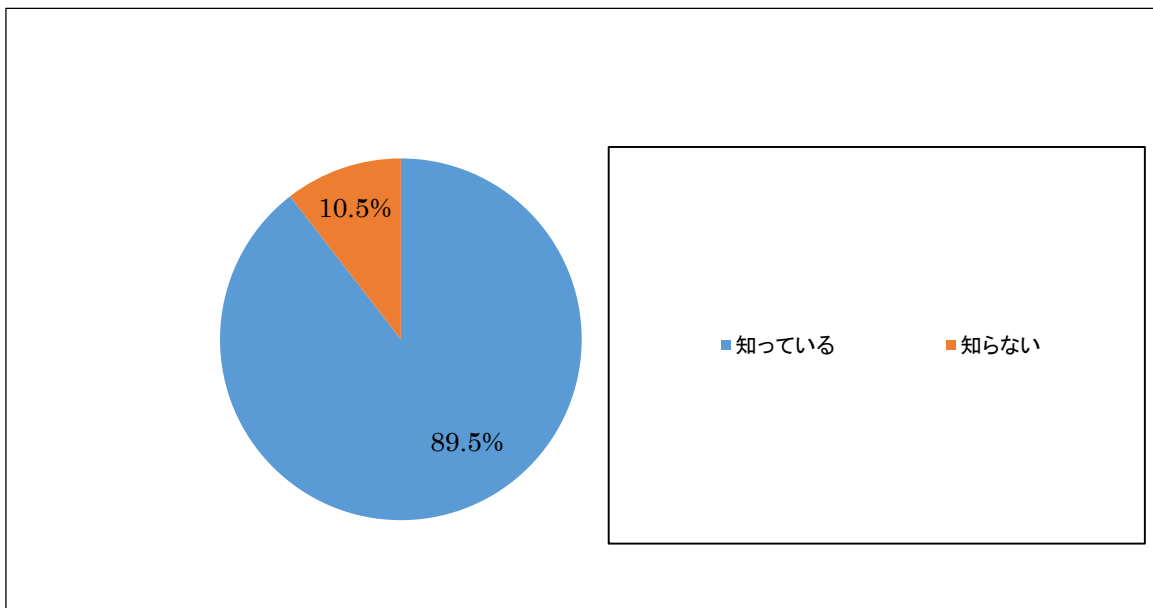

「Windows Server 2003」に関するアンケート結果

Q1 『Windows Server 2003』のサポートが2015年7月15日(水)で終了することをご存知ですか？

Q2 お勤め先での『Windows Server 2003』のサポート終了への対策状況を教えてください。

「Windows Server 2003」に関するアンケート結果

Q3 『Windows Server 2003』のサポート終了への対策の方針について教えてください(複数選択可)。