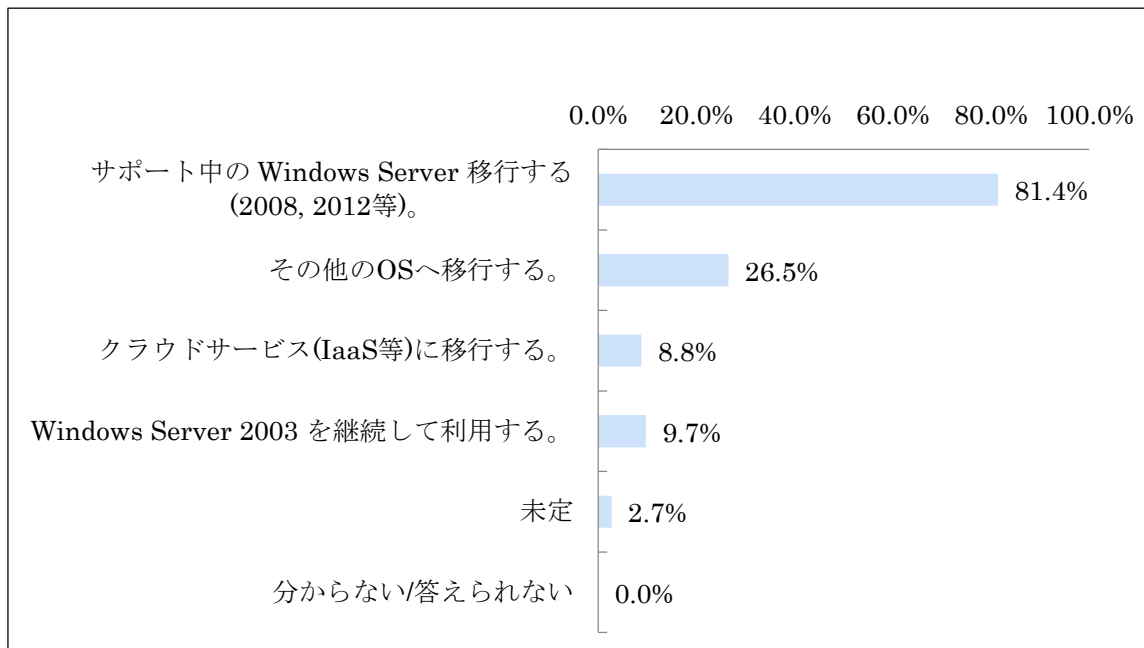

「Windows Server 2003」に関するアンケート結果

Q1 『Windows Server 2003』のサポートが2015年7月15日(水)で終了することをご存知ですか？

Q2 お勤め先での『Windows Server 2003』のサポート終了への対策状況を教えてください。

「Windows Server 2003」に関するアンケート結果

Q3 『Windows Server 2003』のサポート終了への対策の方針について教えてください(複数選択可)。