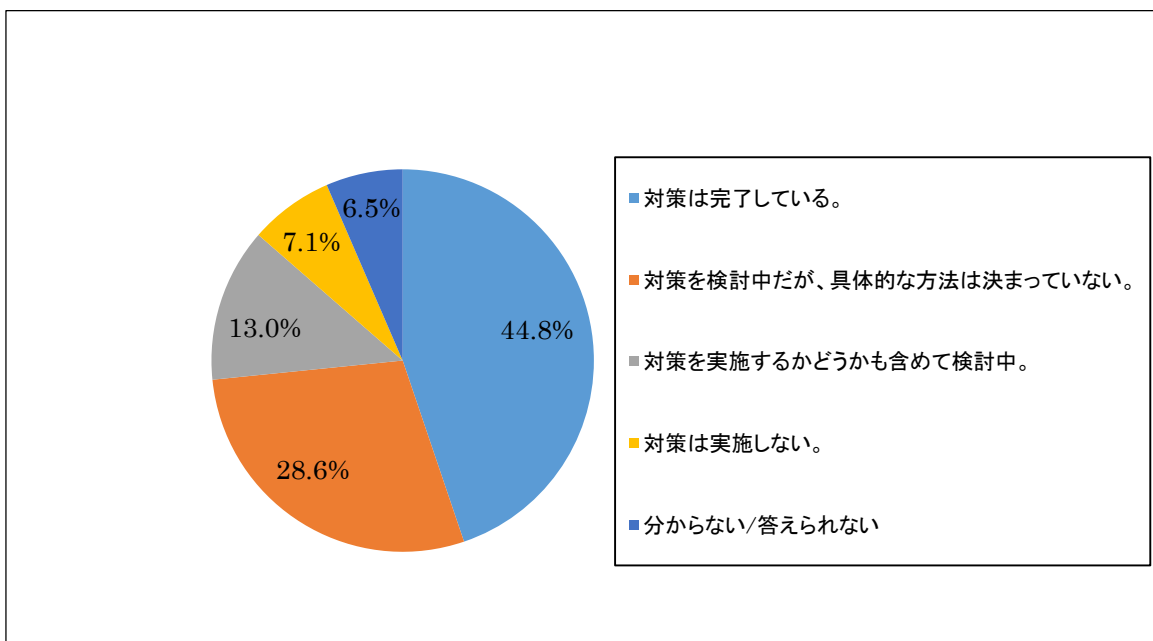

「Windows Server 2003」に関するアンケート結果

Q1 『Windows Server 2003』のサポートが2015年7月15日(水)で終了することをご存知ですか？

Q2 お勤め先での『Windows Server 2003』のサポート終了への対策状況を教えてください。

「Windows Server 2003」に関するアンケート結果

Q3 『Windows Server 2003』のサポート終了への対策の方針について教えてください(複数選択可)。