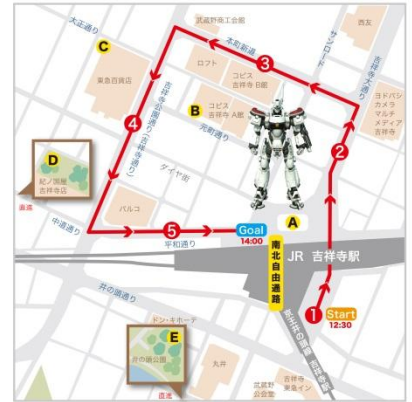

©2014「THE NEXT GENERATION -PATLABOR-J」製作委員会

■コスプレパレード参加者募集について

『THE NEXT GENERATION パトレイバー』主演の真野 恵里菜さんも参加するパレードに、コスプレパレード部門を設け参加されるコスプレイヤーを募集いたします。

コスプレはジャンルを問わず、アニメ、ゲーム、映画など様々なジャンルでの参加が可能です。

また、パレード終了後は吉祥寺駅商店街散策や井の頭公園でのコスプレ撮影可能です。

応募は特設Webサイト(<http://www.kichijoji-event.com/>)から。