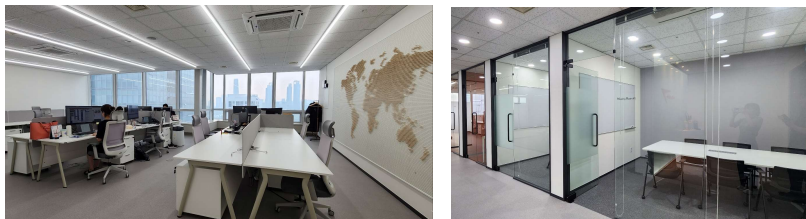

オフィスの内装

<株式会社ビィ・フォワード>

代表者： 山川 博功

所在地： 東京都港区六本木6-10-1 六本木ヒルズ森タワー37階

事業内容：中古自動車の販売及び輸出入、自動車用部品の販売及び輸出入、ECサイトの運営、その他

HP：<https://corporate.beforward.jp/company/>

ECサイト：<https://www.beforward.jp/>

アフリカビジネス：<https://africabusiness.beforward.jp/>