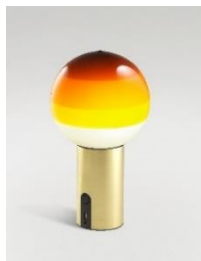

イタリアの照明ブランド「LODES」からは、個性的なデザインとカラーリングが美しい「Easy Peasy（イージーピージー）」が登場。英語のスラングで「easy peasy = とっても簡単」という意味通り、ノブ（つまみ）を回すだけで調光・調色が可能なスタンドです。

スペインの照明ブランド「marset」の「Dipping Light（ディッピング・ライト）」は、照明としての機能を超えて、“空間を美しく、心が踊る”ライトを追求。点灯すると、さまざまな色合いのペイントが光を揺らめかせ、幻想的な灯りを生み出します。消灯時には、色ガラスの球体が美しさを放つオブジェとなり、洗練された空間を演出します。

Chestnut

Kelp

Lagoon

Flamingo

marset

スペイン・バルセロナの照明ブランド「marset (マルセット)」。数多くのデザイナーとコラボレーションしながら、高度な技術とデザイン性を調和させた製品を発表し、多数の受賞歴を持つブランドです。

Dipping Light (ディッピングライト)

光の錬金術師と呼ばれるデザイナーのJordi Canudas (ジェルディ・カナダス) が手掛けた「Dipping Light」は、セードは乳白ガラスを液体に浸し、グラデーション模様を作るユニークな製法で作られています。濃淡の異なる色の層で同心円を描いたライトからは、唯一無二の光を放ちます。オンの時はもちろん、オフの時も美しいオブジェとしてインテリアのアクセントに。

サイズ：Φ125×H222mm

価格：各88,700円 (税込)

カラー：2種 (White・Amber)

付属ランプ (LED一体型)：段調光

USB充電式

充電時間：約10時間、点灯時間：最大点灯 5時間、50%点灯 10時間、最小点灯 20時間。屋内使用を推奨

「O'THENTIQUE (オーセンティック)」は2004年タイで創業。ドリフトウッド (流木) を使用したプロダクトで世界的に有名なブランドです。熟練した職人がハンドメイドで一点一点丁寧に製品を仕上げています。色や形状が1点ずつ異なり、それも味わいとして楽しめるコレクションです。

SERA (セラ)

天然木の美しさをそのままデザインに昇華したポータブルライト。コンパクトなサイズ感でありながら、自然の美しさを現代的なデザインに融合させた、柔らかな灯りが魅力です。

サイズ：Φ130×H290mm

価格：25,000円 (税込)

カラー：2種 (White・Black)

付属ランプ (LED一体型)：連続調光

USB充電式

充電時間：約8時間、点灯時間：約10~15時間、バッテリー定格寿命：約50,000時間