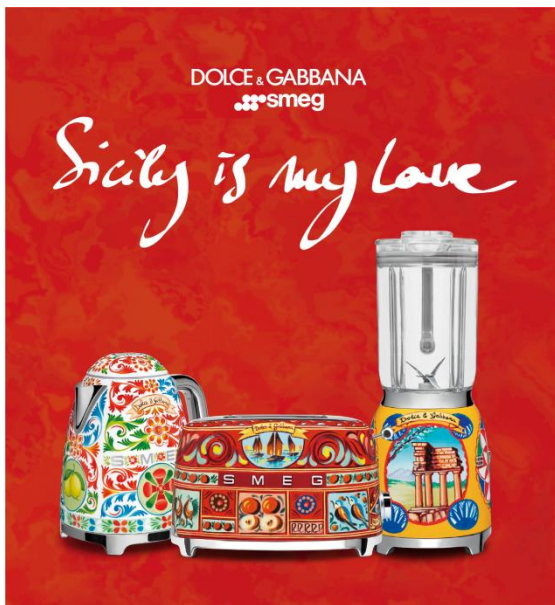

報道関係者各位

2022年4月25日

**注目のキッチン家電ブランド「SMEG」と「DOLCE&GABBANA」がコラボレーション  
心まで華やぐアートなキッチン家電コレクション「Sicily is my love」  
IDC OTSUKA 有明ショールームにて、2022年4月29日(金・祝)より展示販売開始**

ヤマダホールディングスグループである総合インテリア販売の株式会社大塚家具（本社:東京都江東区、代表取締役社長:村澤庄司、以下大塚家具）は、70年以上の歴史を誇るイタリアの老舗キッチン家電ブランド「SMEG」と、同じくイタリアを代表するラグジュアリーファッションブランド「DOLCE&GABBANA」がコラボレーションしたキッチン家電コレクション「Sicily is my love」を、IDC OTSUKA 有明ショールームにて2022年4月29日(金・祝)より展示販売を開始します。

1948年、北イタリアで誕生した「SMEG」は、オリジナリティあふれる洗練されたデザインとイタリアらしい情熱を併せ持つアイテムを展開し、数多くのデザイン賞を受賞している注目のキッチン家電ブランドです。

イタリアを代表するラグジュアリーファッションブランド「DOLCE&GABBANA」とコラボレーションした「Sicily is my love」は、「SMEG」ならではのこだわりのフォルムに、「DOLCE&GABBANA」らしい、シチリア島の伝統的な装飾が施された、アートのようなキッチン家電コレクションです。今回、冷蔵庫2種・電気ケトル・トースター・ブレンダーの計5アイテムをIDC OTSUKA 有明ショールームにて展示販売いたします。

#### —「Carretto」

伝統的なシチリアの飾り車から着想を得ています。全面には地中海の島を連想させる明るいイエローのパターンと、シチリアの卓越した職人技に敬意を表した飾り車の車輪が描かれています。また、チェスボードのモチーフを組み合わせ、扉中央の大きな楕円のフレームには、レモンやいちじく、ザクロなどの果物達を描き、地中海らしい極彩色で表現されています。

### 電気ケトル「DOLCE&GABBANA Kettle」

シチリアの伝統荷車をモチーフにしたカラフルな模様がデザインされています。「パバルーニ」と呼ばれる伝統的なシチリアデザインがケトル全体に描かれています。

- 金額 176,000円(税込)
- サイズ H248×W226×D171mm