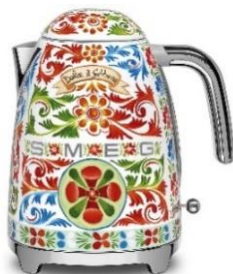

#### —「Carretto」

伝統的なシチリアの飾り車から着想を得ています。全面には地中海の島を連想させる明るいイエローのパターンと、シチリアの卓越した職人技に敬意を表した飾り車の車輪が描かれています。また、チェスボードのモチーフを組み合わせ、扉中央の大きな楕円のフレームには、レモンやいちじく、ザクロなどの果物達を描き、地中海らしい極彩色で表現されています。

#### —「Maiolica」

青と白の勝利を表し、シチリアの台所の色彩的な雰囲気再現。さらにアカンサスの葉、ユリ、幾何学的なマヨリカ焼きのパターンで島の精神を表しています。中央のパネルには、古代ギリシャのドリック寺院、左側には、伝統的なシチリア陶器、マヨリカ焼きのモチーフの中にアグリジェントの海岸を垣間見ることができます。そして反対側には、シチリア出身の著名な詩人が描かれています。

### 電気ケトル「DOLCE&GABBANA Kettle」

シチリアの伝統荷車をモチーフにしたカラフルな模様がデザインされています。「パバルーニ」と呼ばれる伝統的なシチリアデザインがケトル全体に描かれています。

- 金額 176,000円(税込)
- サイズ H248×W226×D171mm

### トースター「DOLCE&GABBANA Toaster」

トースター全体にシチリアらしい伝統的なモチーフを表現。テラコッタの壺や、雄大なおんどり、地中海の地平線に向かって航行するヨットなどが、シチリア文化のシンボルにもなった「荷馬車」のように美しく描かれています。

- 金額 165,000円(税込)
- サイズ H198×W310(ボールレバーを含む325)×D195mm