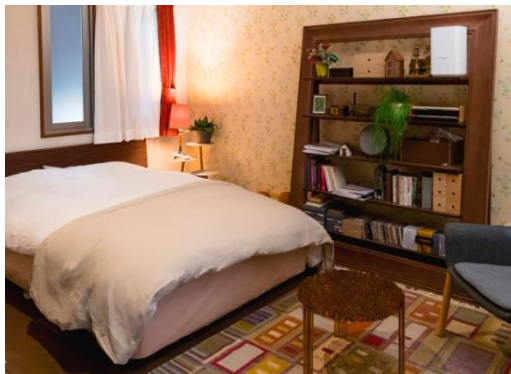

2021年4月期 話題の春ドラマ 「大豆田とわ子と三人の元夫」インテリア大公開！ 美術協力：大塚家具

総合インテリア販売の株式会社大塚家具（本社：東京都江東区、代表取締役会長兼社長：三嶋恒夫、以下大塚家具）は、ドラマ「大豆田とわ子と三人の元夫」（フジテレビ系）におきまして、美術協力をいたしました。

とわ子の自宅インテリア

ドラマのストーリーと合わせて、こだわりのインテリアをお楽しみください！！

美術協力詳細はこちら：<https://www.idc-otsuka.jp/media/tv_mameo>

■ ドラマ概要

- ・放送局：フジテレビ系
- ・番組名：ドラマ「大豆田とわ子と三人の元夫」
  “バツ3”の独身女性、とわ子が、3人の元夫たちに振り回されながら日々奮闘するロマンティックコメディ。
- ・放送日時：毎週火曜 夜9時放送
- ・番組HP：<https://www.ktv.jp/mameo/>