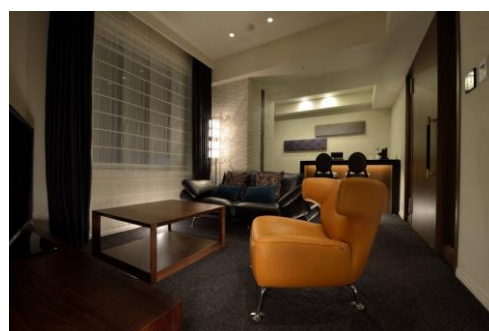

## 「ロイヤルパークホテル ザ 羽田」のコンセプトルーム 「ホームスパスイート (Home Spa Suite)」OPEN!

LIXIL、大塚家具、川島織物とのコラボレーション

株式会社ロイヤルパークホテルズアンドリゾーツ（以下、「ロイヤルパークホテルズ」）、株式会社LIXIL（以下、「LIXIL」）、株式会社大塚家具（以下、「大塚家具」）、株式会社川島織物セルコン（以下、「川島織物」）の4社は、9月30日、羽田空港国際線旅客ターミナルに開業する「ロイヤルパークホテル ザ 羽田」のスイートの一つを共同で企画・開発、このたびコンセプトルーム「ホームスパスイート (Home Spa Suite)」としてホテル開業と同時に販売しますのでお知らせします。

「ロイヤルパークホテル ザ 羽田」8階プレミアムフロアのスイート一つとして、ホテル開業と同時にオープンするコンセプトルーム「ホームスパスイート (Home Spa Suite)」。

部屋の中心には住まいと暮らしの総合住生活企業LIXILが開発した最先端の浴槽「フォームスパ」を設置。気泡でも、石鹸の泡でもない、クリームのような肌触りの細かい[ベルベット・フォーム]が全身をやさしく包み込み、このベルベットがフタの役割を果たして高い保温効果を発揮。湯気もおさえるため、湿気を気にせずに読書ができるなど、クッション性の高いソフトな浴槽仕様と併せ、「ながら浴」も存分にお楽しみいただけます。また、湿気や臭気、有害物質等を吸着し低減させる効果に秀れたタイル「エコカラット」を使用。部屋の中心にバススペースという斬新なレイアウトが可能になりました。

バススペースを囲むリビング、ベッドルームには大塚家具と川島織物による特別なファニチャーとテキスタイルがスイートにふさわしいスペシャリティを演出。IDC大塚家具からは世界的な工業デザイナー奥山清行氏のデザインによるオリジナルソファ等をはじめ、100年以上の長きにわたり最高の眠りを追及してきた米国・キングスダウン社とのコラボによるプレミアムマットレス「レガリア」を、また川島織物からは厳選したカーテン、カーペットそしてインハウスデザイナーSumiko Honda氏の最新作のファブリックをあしらったアートワークをそれぞれ配置しました。

(部屋の中央に設置した「フォームスパ」)

(リビングルーム)

[ベルベット・フォーム]のスパに包まれながら、ゆったりと世界のエアラインを眺める・・・  
「ホーム スパ スイート」でしか味わえない、かつてない滞在体験を満喫いただけます。  
ロイヤルパークホテルズでは次世代のスタイルを予感させるようなコンセプトルームをこれからも積極的に提案して参ります。

◆コンセプトルーム「ホーム スパ スイート (Home Spa Suite)」概要