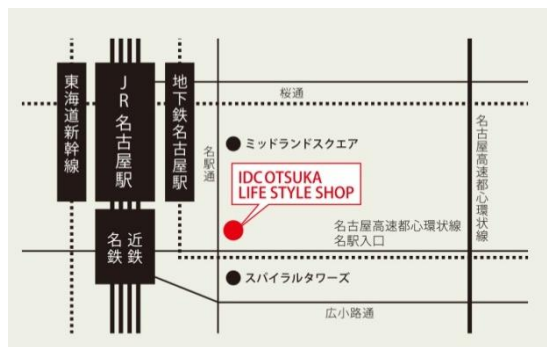

2015年末に向けた名古屋駅前エリアの再開発に伴い、集客力が高まるエリアで、IDC大塚家具の豊富な商品、リーズナブルな価格、充実したサービスなどをより多くの方に知っていただくことを目的とし、東海地区の名古屋栄・星崎ショールームの7周年を記念してオープンいたします。テーマ別に専門性を活かし、日常的な買い替えや買い足しにご利用頂ける路面店型のインテリアショップとして、幅広い世代のお客様の多様なニーズにお応えしていきます。

■ライフスタイルを様々な切り口から提案する新しい形のインテリアショップ

IDC OTSUKA LIFE STYLE SHOP 名古屋駅前は、時期に応じてテーマを設定。IDC大塚家具の充実した商品ラインナップの中からその時々テーマに合わせて商品をセレクトし、店舗内の構成を一新させ、インテリアを通じた様々な切り口からお客様のより素敵なライフスタイルを提案していきます。既存店舗の名古屋栄ショールームおよび星崎ショールームのアンテナショップとして連動することで、お客様の選択肢が広がる豊富なラインナップからお選びいただくことが可能です。

<IDC OTSUKA LIFE STYLE SHOP 名古屋駅前 今後の店舗展開テーマ>

① “北欧×日本”セレクトショップ

期間:2014年4月17日(木)~2014年8月末

② “眠り”の専門店(予定)

期間:2014年8月末~

共通点の多い、北欧と日本のモノづくり。日本で人気の高い北欧スタイルのインテリアをベースに、日本の伝統技術を駆使したアイテムなど多彩なインテリアをセレクトしています。良いものを長く愛用するライフスタイルを提案していきます。

▲ “北欧×日本”セレクトショップ 店舗展開イメージ

▲ “眠り”の専門店 店舗展開イメージ

<IDC OTSUKA LIFE STYLE SHOP 名古屋駅前 概要>

店 舗 名 : IDC OTSUKA LIFE STYLE SHOP 名古屋駅前 (M4 テラス内)
 オープン日 : 2014年4月17日(木)
 住 所 : 〒450-0002 愛知県名古屋市中村区名駅四丁目8番19号
 電 話 : 052-551-4321
 営業時間 : 10:30~19:00
 定 休 日 : 無休 (年末年始除く)
 店 舗 面 積 : 約 300 m²