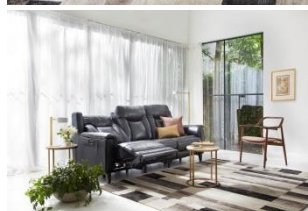

260,000円～ 幅1960mm

ソファ (2シート)

235,000円～ 幅1500mm

アームチェア

164,000円～ 幅910mm

※電動機能無タイプもオーダーできます。

※張地は4グレード全70種からオーダーできます。

※記載の価格はすべて税込価格