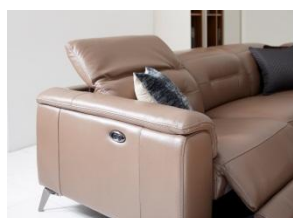

【新ロゴおよび新カテゴリー】

L/S

- L/S LUXE : 素材と座り心地にこだわったハイエンドソファライン。上質な厚革のソフトでしなやかな質感と、身体を優しく包み込む上質なくつろぎを約束します。
 - L/S COMFORT : 流行に左右されず長く愛用できるスタンダードなデザインで、座り心地を最も大切にする方にお届けするソファライン。
 - L/S STYLISH : スタイリッシュでモダンなスタイルが、洗練されたリビング空間を演出するソファライン。
 - L/S RELAX : 心地よくくつろぎの時間を提供するリクライニング機能をはじめ、優れた快適性を備えたソファライン。
 - L/S FIT : コンパクトサイズながらもL/Sブランドの高いクオリティと快適性を備えたソファライン。
 - L/S VINTAGE : 大人の上質な癒しの空間を演出するレトロ&ヴィンテージスタイルのソファライン。
- 詳細はブランドサイトをご覧ください。 <http://www.ide-otsuka.jp/extra/lis-series/>