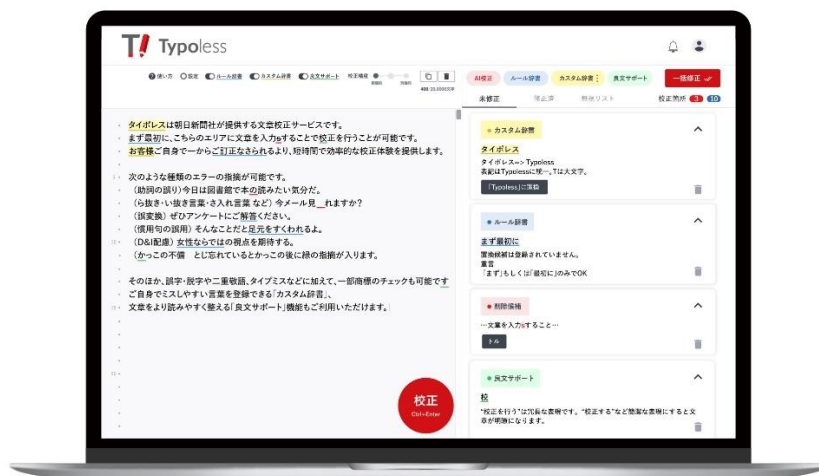

**使い勝手がよく、わかりやすいUI**

ブラウザ上の画面でユーザビリティ高く操作できます

**4**

**ことばのプロである新聞社のサービス**

間違いが許されない新聞社のノウハウが詰まったサービス

**5**

**機密情報も安心のセキュリティ対策**

入力された文章はサーバーに残らず、AIは学習しません