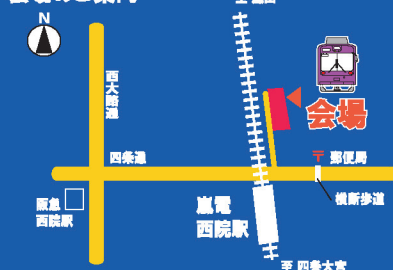

※当会場に駐停車スペースはございません。公共交通機関等でお越し下さい。  
※近隣の皆さまのご迷惑となりますので、早朝・深夜からの順番待ち等はご遠慮ください。  
※鉄道部品販売に関する情報はホームページ上で一部公開するものとし、お電話による個別のお問い合わせにはお答えしかねますので、予めご了承願います。

会場のご案内

嵐電西院駅からは、横断歩道を渡って、線路沿いの細い道を北へ駅から徒歩すぐ

主協協

催:京福電気鉄道(嵐電) 後援:京都市教育委員会  
賛:株式会社オープンキューブ  
力:ヤマト運輸、叡山電鉄、江ノ島電鉄、京都市交通局、高槻市交通部、京都バス、立命館大学

# らんでんフェスタ2013

RANDEN FESTA

**当日限定**

スタンプを集めて景品ゲット!

「電車賞切無料券」や「電車や駅の模型」が抽選で当たります。(ハズレなし)

嵐電の嵐山駅、帷子ノ辻駅に設置の2つのスタンプを集めて、会場のインフォメーション(本部)までご持参下さい。

※抽選はお一人様一回限り  
※受付は14:50まで。

景品は数に限りがありますのでお早めに。