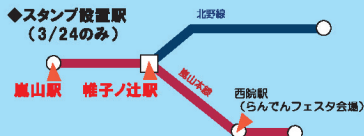

※当会場に駐停車スペースはございません。公共交通機関等でお越し下さい。  
※近隣の皆さまのご迷惑となりますので、早朝・深夜からの順番待ち等はご遠慮ください。  
※鉄道部品販売に関する情報はホームページ上で一部公開するものとし、お電話による個別のお問い合わせにはお答えしかねますので、予めご了承願います。

会場のご案内

嵐電西院駅からは、横断歩道を渡って、線路沿いの細い道を北へ駅から徒歩すぐ

主協協

催:京福電気鉄道(嵐電) 後援:京都市教育委員会  
賛:株式会社オープンキューブ  
力:ヤマト運輸、叡山電鉄、江ノ島電鉄、京都市交通局、高槻市交通部、京都バス、立命館大学

# らんでんフェスタ2013

RANDEN FESTA

**当日限定**

スタンプを集めて景品ゲット!

「電車賞切無料券」や「電車や駅の模型」が抽選で当たります。(ハズレなし)

嵐電の嵐山駅、帷子ノ辻駅に設置の2つのスタンプを集めて、会場のインフォメーション(本部)までご持参下さい。

※抽選はお一人様一回限り  
※受付は14:50まで。

景品は数に限りがありますのでお早めに。

## ◆当日のイベント詳細

「普段、体験できないゾーンへ・・・」

洗車体験と車庫線内走行

10:30~、11:30~、12:30~、13:30~、14:30~ 計5回

各回先着50名 ※イベント開始の10時より、インフォメーション(本部)にて整理券を配布します。各回とも整理券が無くなり次第、受付を終了します。

「京阪700系が嵐電車庫を走る!？」

軌道自転車体験

10:00~、11:00~、12:00~、13:00~、14:00~ 計5回