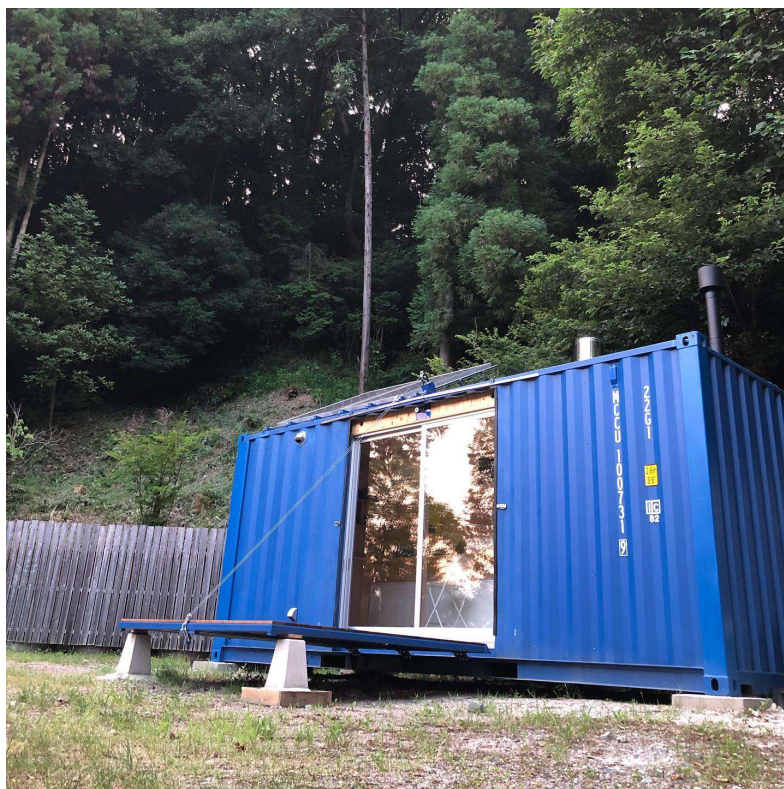

㈱森の生活社は、フィンランドサウナを体感していただける HYTTEショールームを岐阜県御嵩町 山の家にオープン 体験予 約受付中

～ コンテナハウスHYTTEでフィンランドサウナを体感 ～

フィンランドプライベートサウナを組み込んだ

「HYTTEショールーム」が山の家にオープンしました。プライベートサウナ、コンパクトハウス体験予約受付中です

HYTTE3つの特徴、こだわり

1. コンテナハウスだからつくりは頑丈
2. オープンデッキを開ければもう1ルームの解放感
3. 内部はフルオーダーメイド

HYTTE誕生の背景

自分だけの時間を満喫できる部屋が欲しい、でも建物を建てるのはちょっと、とのご相談から

このHYTTEは誕生しました

特徴

20FT海上コンテナを改造、使用するときだけオープンデッキを開放、使わない時は普通のコンテナに

だから災害や防犯に強い

【店舗概要】

店名：山の家