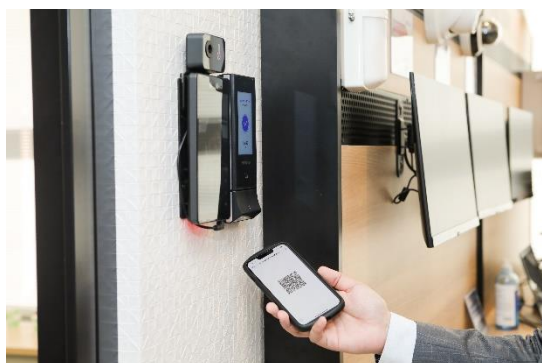

## With コロナ時代を見据え、オフィス入退出時の利便性・衛生面を徹底追求した新製品

「Spax Auto Reception（スパックス オート レセプション）」は、オフィスの扉をセキュリティ万全の自動ドアに変える完全非接触の入退室管理システムです。顔認証・QRコード認証により、扉に触れることなく解錠及び開閉が可能となります。

スパックエクスプレスでは、これまでも非接触でドアを解錠する認証端末「spax（スパックス）シリーズ」を販売していましたが、ユーザー様より「結局ドアノブに接触しなければならない」とのご指摘をいただいております。当社では、このご意見を With コロナ時代において衛生面・利便性の観点から解決すべき課題を捉えて技術改良に注力。その結果、ローコストを維持しつつドアの完全な自動化システムを構築することに成功いたしました。

## 【Spax Auto Reception 概要】

サービス名：Spax Auto Reception

内容：顔認証・カード認証・QRコード認証により、オフィスの扉の解錠及び開閉が可能となる非接触型の入退室管理システム。

提供開始日：2022年2月1日（火）

料金：70万円～（施工費込）※既存システムをご利用の場合はご相談ください。

※当社ショールームにて展示しており、実際に性能や使用感を体感いただけます。

## 認証端末は顔認証・QR 認証の 2 種類から選択

認証端末は顔認証・QR 認証の 2 種類から選ぶことができ、認証後には自動でドアが開閉いたします。業界最高クラスの顔認証機能を備えており、顔認証の他人受入率は 100 億分の 1 と安全性・信頼性は抜群です。このほか、マスクを着けたままでも顔認証ができ、体温を瞬時に可視化するサーモグラフィーも搭載、ドアノブに触れることなくオフィスへの入退出時が可能など、With コロナ時代に対応したシステムとなります。