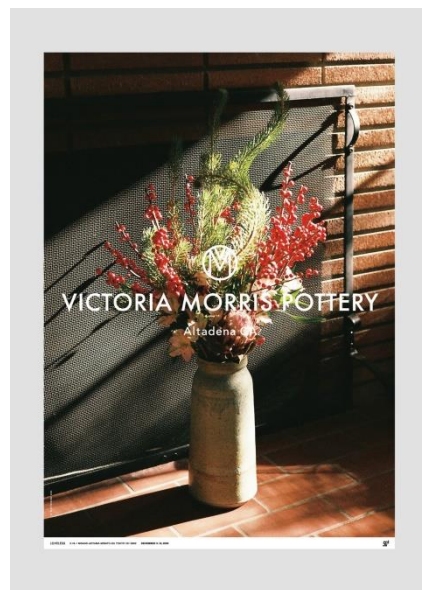

■ 展開アイテム

今回は赤い釉薬 (ゆうやく) を用いたフラワーベース4型とボウル3型を展開いたします。

強い日差しを受けて色褪せたどこかノスタルジックな雰囲気の作品で、ビーチや豊かな自然、乾いた空気のカリフォルニアの香りを放っているかのようなイメージの作品です。

「ヴィクトリア・モリス」の作品は日本での取り扱いが非常に珍しく、2018年10月にSO1で日本初個展を開催しており、今回の作品は「LOVELESS青山」限定での販売となります。

<価格帯 (税込み) >

・フラワーベース ¥ 30,800~ ¥ 55,000

・ボウル ¥6,600~¥14,300

赤い釉薬を用いたフラワーベース

購入者特典のA2版のポスター

■限定Tシャツについて

ポップアップストア開催を記念して、限定フォトTシャツを「LOVELESS青山」にて発売いたします。

限定フォトTシャツをヴィクトリア・モリスが制作するのは今回初めて。フロントに入ったフォトは、写真家としても活動している沖嶋信（おきしましん）氏が、彼女のスタジオを訪れた際に撮影を行ったフォトを採用しています。