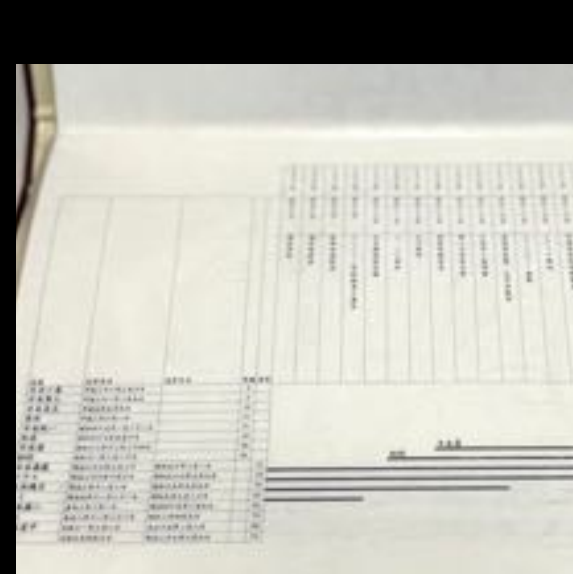

お楽しみは家系図だけではありません。

ルーツを知るための情報が詰まっている戸籍、
歴史年表と先祖の生きた時代を並べた家族年表の一式が全てセットです。

家系図

A3用紙の見開きに美しく配列した家系図は
一目で家系の関係性をご覧いただけます。
またご希望に応じて家紋の挿入も行います。

戸籍謄本

取得した戸籍は綺麗に
ファイリングしてお渡し
させていただきます。

家族年表

家系図に記載された直
系ご家族と歴史年表を
併記した独自年表です。