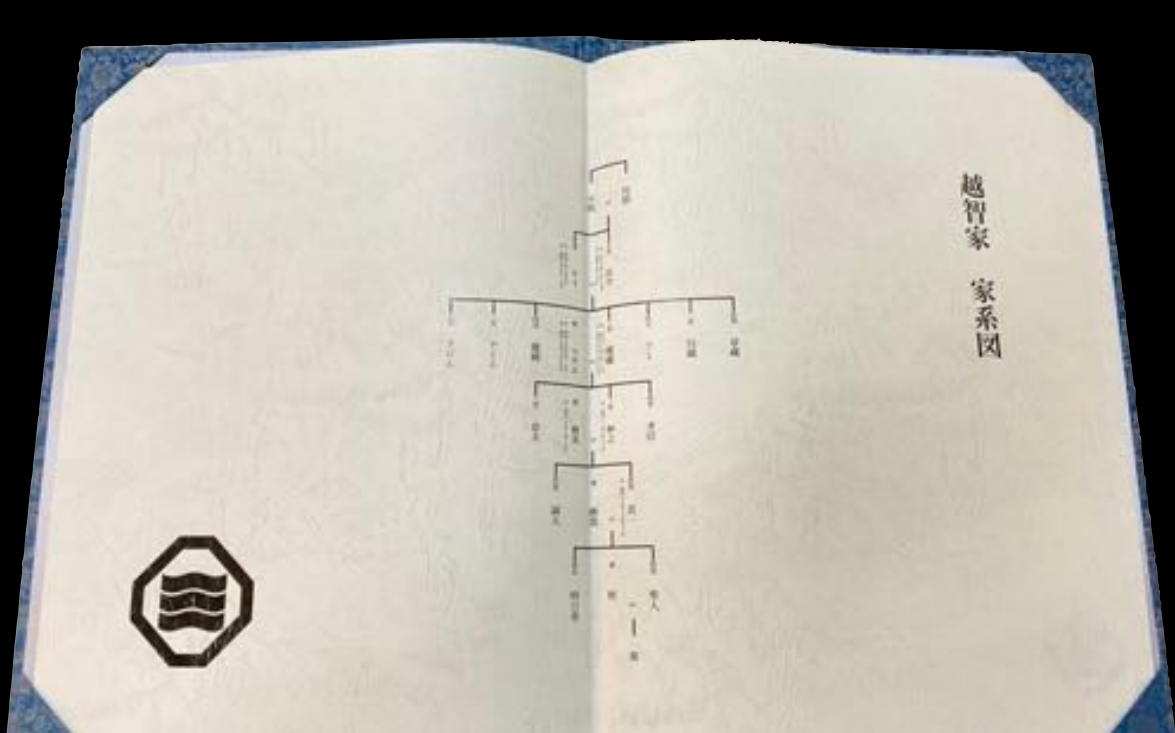

お楽しみは家系図だけではありません。

ルーツを知るための情報が詰まっている戸籍、
歴史年表と先祖の生きた時代を並べた家族年表の一式が全てセットです。

家系図

A3用紙の見開きに美しく配列した家系図は
一目で家系の関係性をご覧いただけます。
またご希望に応じて家紋の挿入も行います。

戸籍謄本

取得した戸籍は綺麗に
ファイリングしてお渡し
させていただきます。

家族年表

家系図に記載された直
系ご家族と歴史年表を
併記した独自年表です。