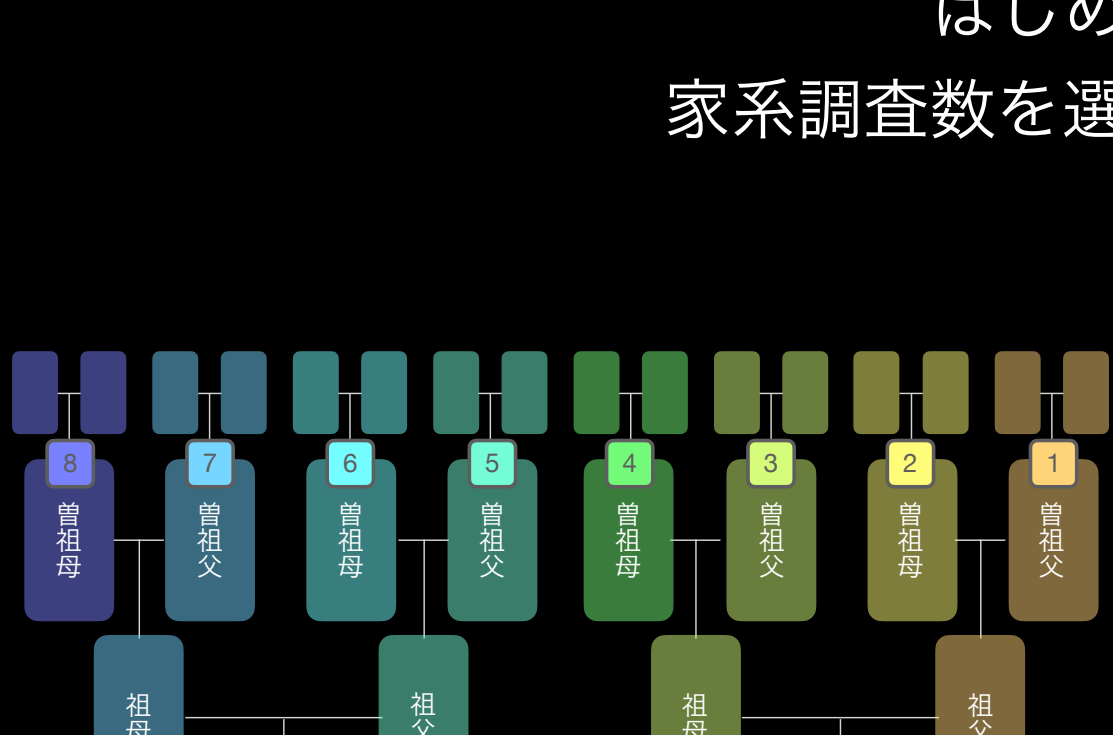

お楽しみは家系図だけではありません。

ルーツを知るための情報が詰まっている戸籍、
歴史年表と先祖の生きた時代を並べた家族年表の一式が全てセットです。

家系図

A3用紙の見開きに美しく配列した家系図は
一目で家系の関係性をご覧いただけます。
またご希望に応じて家紋の挿入も行います。

戸籍謄本

取得した戸籍は綺麗に
ファイリングしてお渡し
させていただきます。

家族年表

家系図に記載された直
系ご家族と歴史年表を
併記した独自年表です。

家宝にはふさわしい品質で。

先祖供養として大切に保管される家系図だからこそ
上質で長期保管にも適した伝統素材を使用しました。

家系図ホルダー

京都の伝統的な西陣織を使用しており表紙に厚みがあるため耐久性に優れております。
京都の老舗工房で製造されました。

家系図用紙

厚み、艶、耐久性に優れた国産の特殊東海用紙は
カーフ（仔牛の皮）風の凹凸感があり
素材の高級感を引き立てます。

ファイル

クリアファイルにも上質を求めました。京都で製造され長期の利用に耐え得る上質布表紙を使用し、紺とエンジ2色のファイル。

桐箱

桐箱は高級品を収める時や贈呈品の外箱として使用されており重要書物である家系図を管理するには最適な収納箱です。

さあ、ルーツの旅をはじめよう。

はじめることは簡単です。
家系調査数を選択してお申し込みください。

プラン選択

調査対象とする家系数に応じて料金が異なります。
1家系、2家系、4家系、全家系の中から
お選びいただけます。

	1ヶ月目	2ヶ月目	3ヶ月目	4ヶ月目	5ヶ月目	6ヶ月目	7ヶ月目
1家系		制作		下書き提出	発送		
2家系	書類送付 + 返送受領後制作開始	制作			下書き提出	発送	
4家系		制作				下書き提出	発送
全家系(直系)		制作				下書き提出	発送