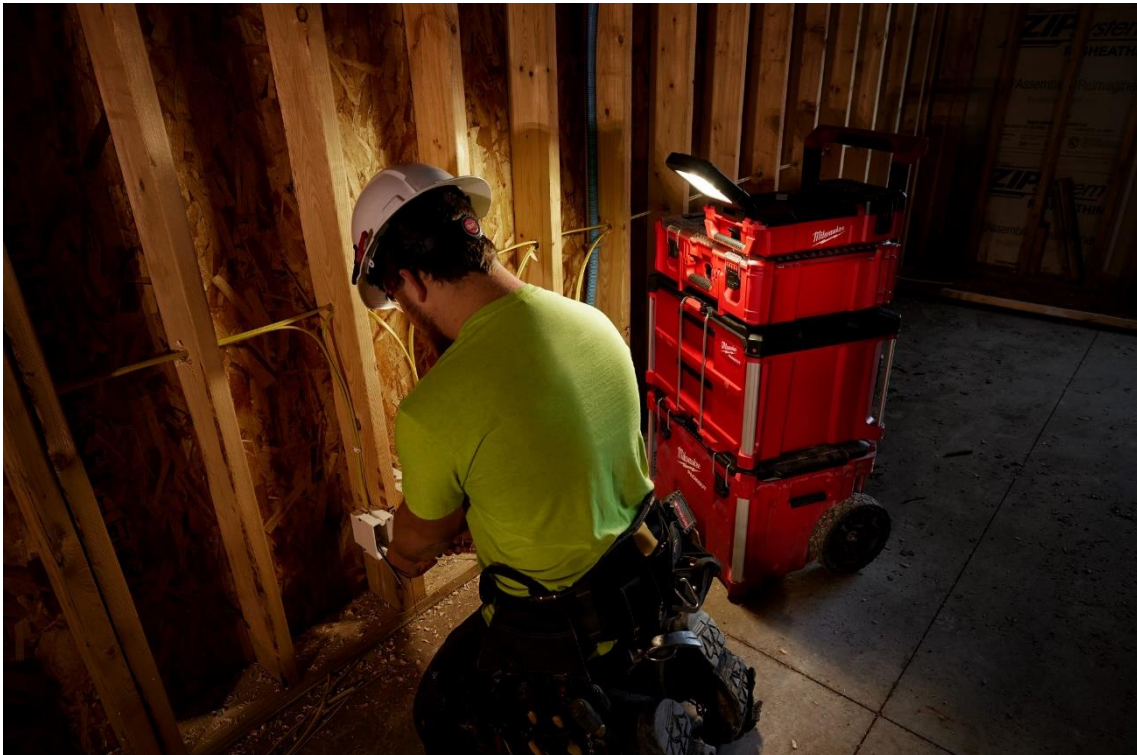

<ニュース資料>

2023年4月
ミルウォーキーツール・ジャパン合同会社
Milwaukee Tool Japan GK

最大 1400 ルーメンの高輝度出力で、出力と連続点灯時間を制御できる
3つのモードを搭載。スマートフォンなどの小型デバイスの充電が可能

PACKOUT™ エリアライト

4月17日(月)より新発売

ミルウォーキーツール・ジャパン合同会社(本社:東京都板橋区、ゼネラルマネージャー:林琢磨)はPACKOUTシリーズの新たなラインアップとして「PACKOUT™ エリアライト」(モデル番号:M12 POAL-0 APJ)を、4月17日(月)より新発売いたします。

【製品特長】

- ▶ 1400 ルーメンの TRUEVIEW™ 高輝度出力
- ▶ 横方向 300 度/縦方向 180 度の回転機能により、照射箇所を自在に調整
- ▶ USB-A および USB-C 充電ポート搭載で、小型デバイスの充電が可能
- ▶ 最大 17 時間の連続点灯を実現(低照度、M12™ 6.0 Ah バッテリー使用時)

全ての PACKOUT シリーズに接続可能。(上部取り付けのみ)
横方向 300 度/縦方向 180 度の回転機能で、照射箇所を自在に調整

<製品購入や体験、お問合せ>

ミルウォーキーツール・ジャパン合同会社

TEL : 03-6905-8040 <https://www.milwaukeetool.co.jp/>

横方向 300 度／縦方向 180 度の
回転機能で、照射箇所を自在に調整

小物収納スペースに作業現場での
必需品を収納可能

PACKOUT™ エリアライト 価格: ¥29,480(税込)

モデル番号	M12 POAL-0 APJ
電圧	12V
モード／最大輝度／点灯時間 (6.0Ah バッテリー使用時)	高照度／1400 ルーメン／5 時間 中照度／700 ルーメン／9 時間 低照度／350 ルーメン／17 時間
照射角度調整	水平方向 300 度 垂直方向 180 度
防塵防水性能	IP54
ポート出力電圧／電流	USB-A:DC5.0V／0.1-2.1A(1 口) USB-C:DC5.0V／0.1-3.0A(1 口)
サイズ	L386 × W249 × H117mm
重量	2.55kg(本体のみ)