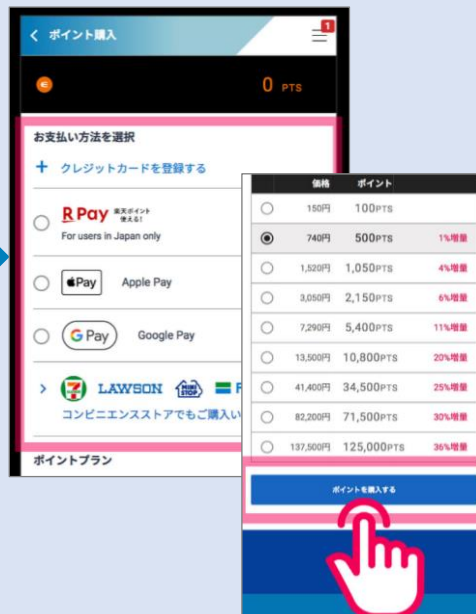

地域応援ギフトサービス

 **東北サポーターズ**
TOHOKU SUPPORTERS

2. ご利用の流れ

- 簡単3ステップで、応援する想いを気軽に届けることができます。
- 「東北サポーターズ」のプラットフォームは、エンゲート株式会社とともに提供いたします。

Step1 | まずは会員登録！※1

無料で簡単に登録できます

Step2 | ポイント※2 をゲット！

サイト内でのご購入や、お買い物・アンケート回答でポイントをゲットできます

Step3 | 気軽にギフトング！

ポイントをデジタルギフトに交換し、メッセージを添えてギフトング

※1. 「東北サポーターズ」のご利用には、スポーツギフトングサービス「エンゲート」の会員登録が必要となります。

※2. ギフトング用ポイントはスポーツギフトングサービス「エンゲートポイント」と共通のポイントとなります。

3. ～新たに参加～ 応援対象のお祭りのご紹介①

岩手県「北上展勝地さくらまつり」

詳しくはこちら