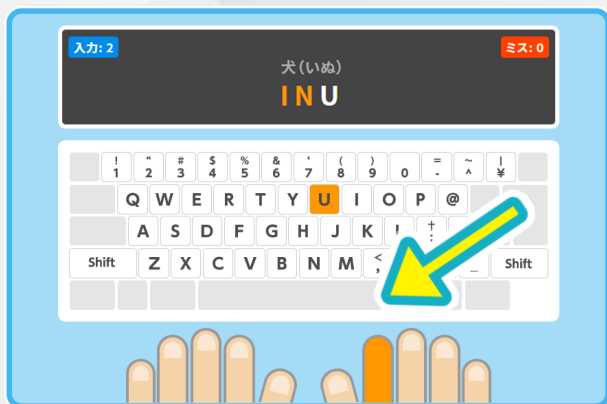

「授業を止めない」ためにも、
タイピングスキルの向上は重要！

得意な子は、もっと頑張れる
機会が欲しい

タイピングは、頑張った分だけ
上達する公平なスキル

学校・塾で使いやすい練習アプリです

インストール不要でブラウザから
すぐに利用可能

プログラミング教室の現場から生まれた
アプリなので子どもが集中できる

軽いのでネット環境が遅い場合もスムーズ

広告が表示されないので学校でも安心

わかりやすい練習画面で 集中して取り組める

対応する指がわかるので練習しやすい

👤 タイピングコース

コース名の一部 🔍 すべて表示 音なし アルファベットあり なし

今月のタイピング レベル★ レベル★★ レベル★★★ テストモード 追加コース キータッチ2000*練習

No.	コース名	最高点	タイピング日
1	英単語1		
2	英単語2		
3	英単語3		
4	ことわざ1		
5	ことわざ2		

レベルごとに練習できる
7つのタイピングモード