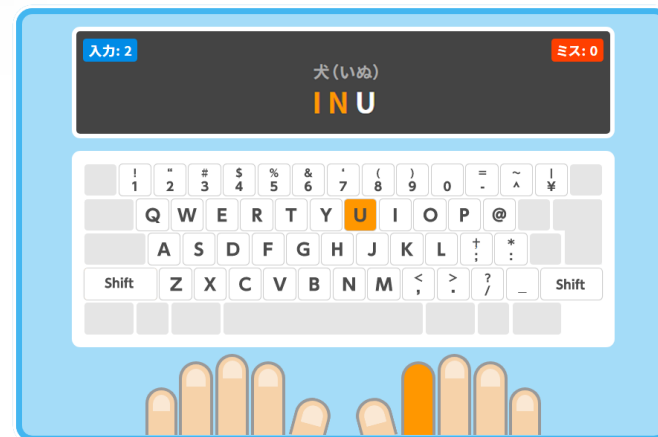

※フリープランは、ログイン機能がないため、成績は表示されますが、保存されません
ナレッジタイピング for school (有料版) との違いは、生徒管理、成績管理機能の有無です