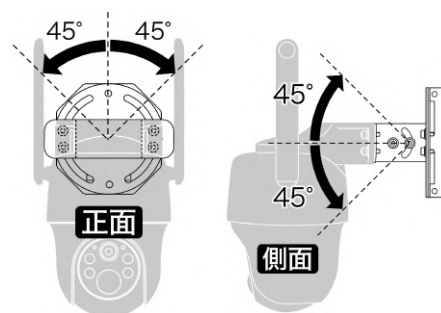

そこで、どんな場所でもスムーズに取り付けができ、思い通りの角度調整を実現するのが、「センサー式ソーラーカメラMC1+ どこでも取り付けセット」です。MC1+(プラス)の名前の通り、プラスアルファの拡張性を備えた本セットさえあれば、様々な設置条件に対応できます。

#### 1. 新開発の角度調整金具で、上下左右に動かせる

角度調整金具は上下方向・左右方向ともに90°の可動域を備え、設置条件に関わらずベストな画角に調整できます。斜めに伸びる樹木でも、斜面に沿った取り付けでも、地面と水平にカメラを設置できます。

#### 2. 支柱の形状・材質を問わず、がっちり固定

取り付けベルトは直径60cmまでの太さに対応します。柔らかく丈夫な材質で、いびつな樹木でも、角ばった支柱でもフィットします。ステンレス製の取り付けバンドも付属し、設置条件に合わせてお選びいただけます。