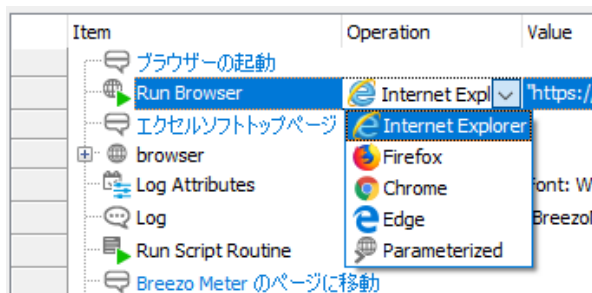

- **クロスブラウザーテスト**

ひとつのブラウザーで作成したテストを、Internet Explorer、Edge、Firefox、Chrome のブラウザーで実行可能です。ブラウザーごとにテストを作成する必要はありません。