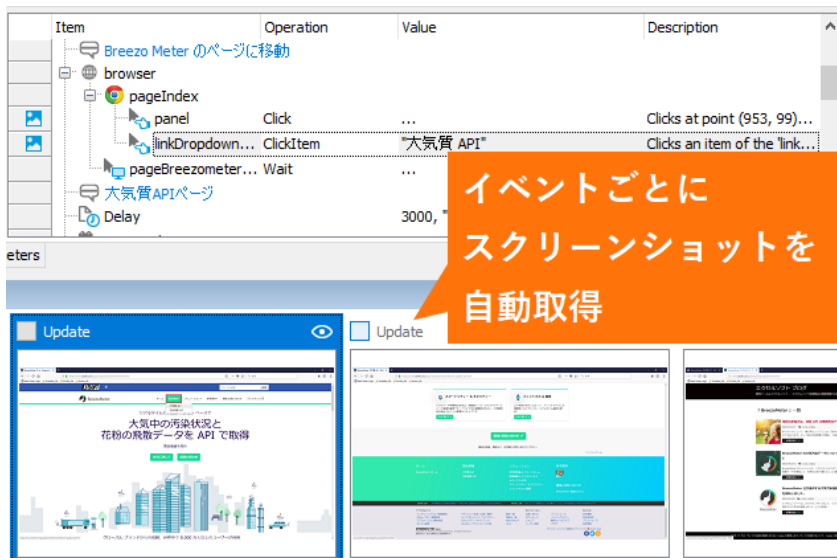

- **多彩な検証機能**

画面のスクリーンショット、コントロールのプロパティ値、データベース、ファイル等のチェックポイントを設定することで、テストを実行中にアプリケーションの検証が行えます。

- **外部データの活用**

テキストボックスへの入力値や、リストの項目など、テスト内で使用するデータは Excel ファイルや CSV、データベースより取得して活用できます。コードを書かずに GUI 上でデータ駆動型テストの作成が行えます。

- **クロスブラウザーテスト**

ひとつのブラウザーで作成したテストを、Internet Explorer、Edge、Firefox、Chrome のブラウザーで実行可能です。ブラウザーごとにテストを作成する必要はありません。