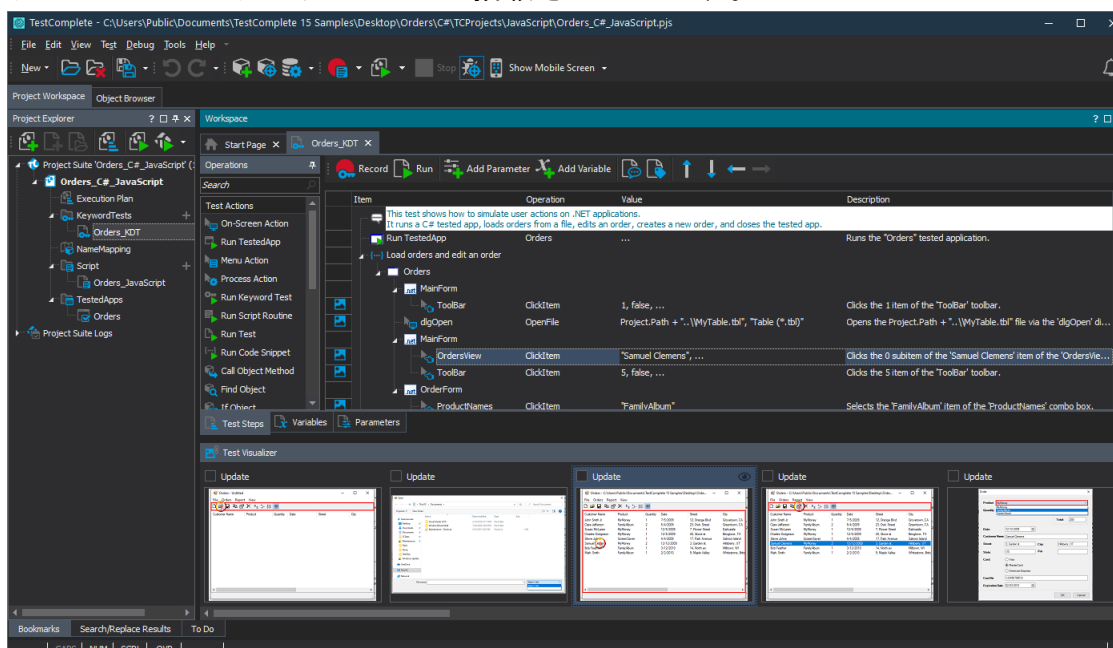

■ 主な機能および新機能

● ダーク テーマ

TestComplete 15 には、お客様から最も要望の多かった機能であるユーザー インターフェイスのダーク テーマが搭載されています。

● UI 操作を自動記録

キャプチャ&リプレイ機能で、キーボードとマウスの操作を記録し、テストシナリオを自動的に作成します。イベントごとのスクリーンショットも自動的に取得されるため、ストーリーボードやエビデンスとしても利用できます。

● コードを書かずにテストを作成

テストを作成するにあたり、プログラミングの知識は必要ありません。キーワードテスト機能は、アイコンを並べて操作内容を選択するだけでテストの作成/編集が可能です。初心者でも比較的簡単に作成できます。