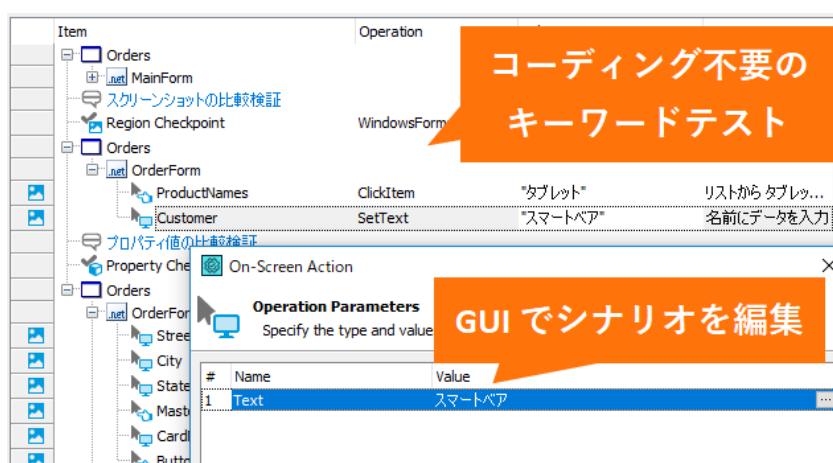

● スクリーンショットの自動取得

テストの記録時と、再生時の画面のスクリーンショットを自動取得します。テストターが各画面を手動で Excel ファイルに貼り付ける必要はありません。