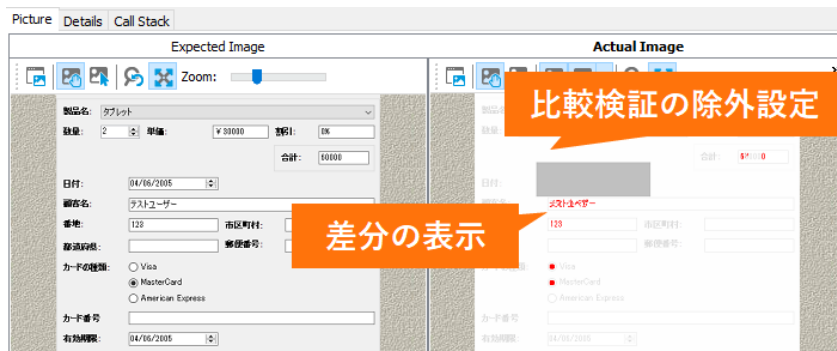

- **多彩な検証機能**

画面のスクリーンショット、コントロールのプロパティ値、データベース、ファイル等のチェックポイントを設定することで、テストを実行中にアプリケーションの検証が行えます。