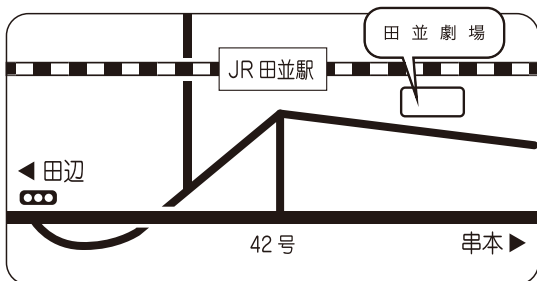

上映会+講演会 2,500円/回 上映会のみ、講演会のみ 各1,500円/回 ※上映会、講演会共に高校生以下無料 講演会アーカイブ視聴 1,000円/回

田並劇場

〒649-3515 和歌山県東牟婁郡串本町田並 1547
TEL 0735-70-1046 or 0735-66-0557 (林自宅)
お問合せ Mail tacota@tanami.jp

コロナ感染症対策

- ・体調がすぐれない、37.5度以上の発熱や咳など風邪の症状がある方はご来場をお控えください。
- ・ご来場時にはマスクの着用をお願い致します。
- ・会場入り口付近に消毒液を設置していますのでご利用ください。
- ・情勢の変化で急遽開催中止となる場合もございます。予めご了承ください。