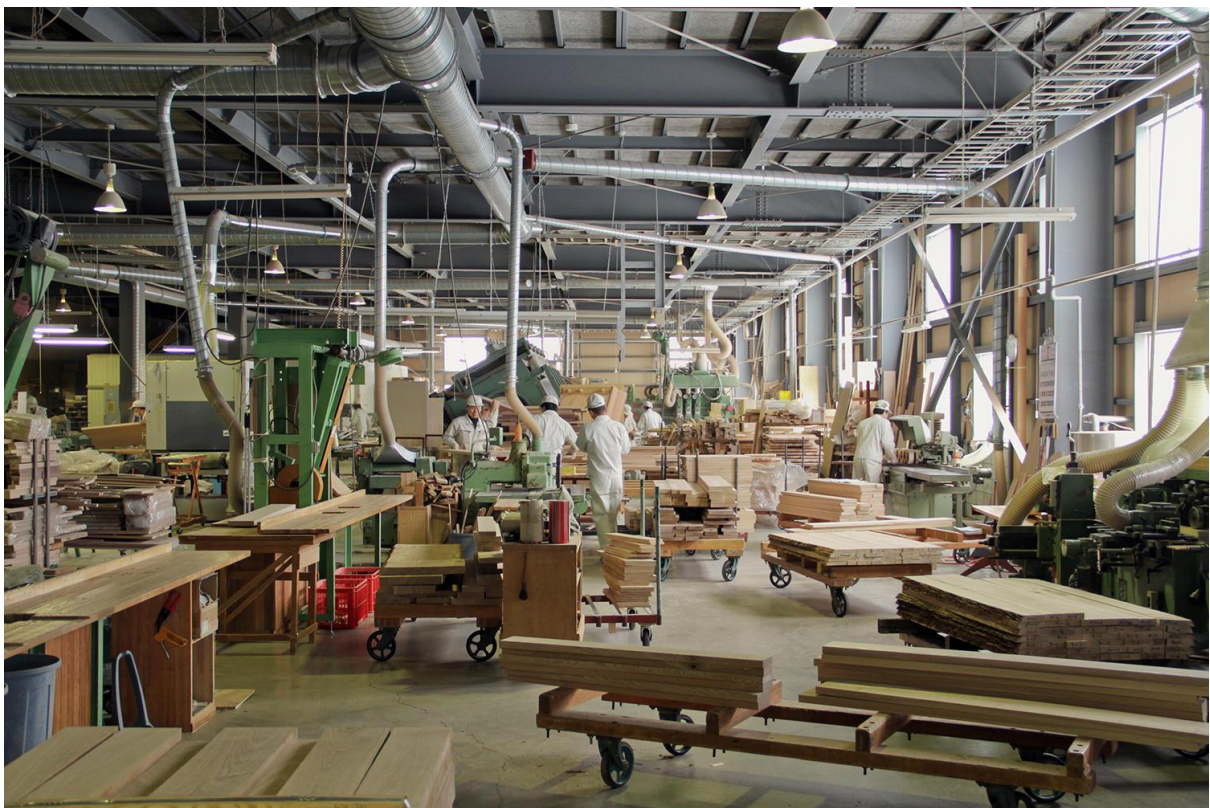

「MOOQs element」運営会社

昭和木材株式会社 (<https://www.showa-lumber.co.jp/>)

1913年(大正2年)創業、北海道旭川市に本社を置く総合木材会社。

旭川に隣接する東川町に広葉樹の製材工場と加工工場を有し、北海道のタモ・ナラをはじめ、北米を中心とした世界各地から集めた原木・製材品、家具に至るまですべての分野を取り扱える、広葉樹を中心に扱う木材会社としては国内最大の会社です。札幌と秋田ではプレカット工場を営み、地域の工務店や住宅メーカーの建築を支えています。

中国・インドネシア等の現地工場から内装用木材製品(合板や集成材)を直接輸入して販売する輸入商社機能もあります。また地元旭川では住宅の設計・販売も行っています。

本社所在地 : 北海道旭川市2条通23丁目右1号
公式Website : <https://mooqs.jp>
公式Instagram : @mooqs_official (<https://www.instagram.com/mooqs_official>)
公式Twitter : @mooqs_official (<https://twitter.com/MOOQs_official>)
お問合せ連絡先 : contact@mooqs.jp