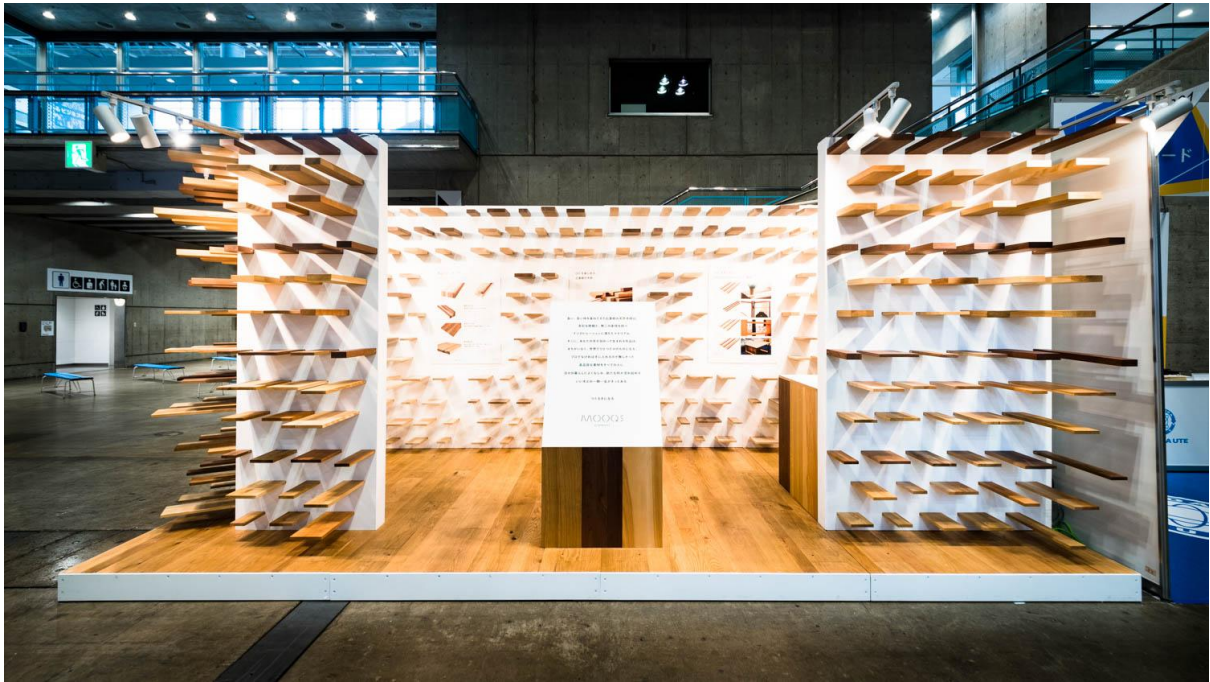

JAPAN DIY HOMECENTER SHOW 2021概要:

- ・出展日時:10月7日(木)・8日(金)・9日(土)
午前9:30～午後5:00 ※9日(最終日)は午後4:00まで
- ・会場:幕張メッセ国際展示場 4・5・6番ホール
- ・出展場所:6B01
- ・主催:一般社団法人 日本DIY・ホームセンター協会(略称:日本DIY・HC協会)

MOOQs element 展示ブース

photo by Toshiyuki Udagawa