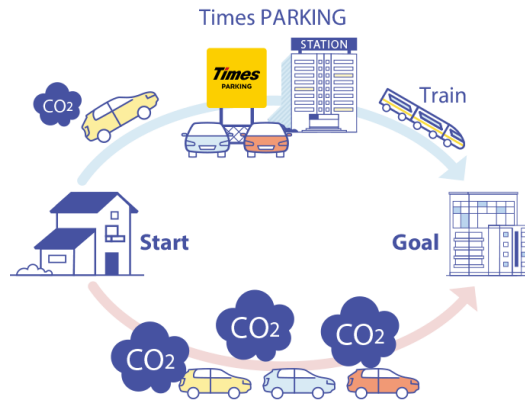

駐車場サービスでは、自宅から最寄りの駅までクルマで行き、駅近くの駐車場にクルマを駐車して鉄道などの公共交通機関で目的地まで移動する「パーク&ライド」が可能な駐車場の開発を行っています。

カーシェアリングサービスにおいては、目的地の最寄駅まで鉄道などの公共交通機関で行き、降車後に駅近くのステーションからカーシェアリングのクルマで移動する「レール&カーシェア」ができるステーションを積極的に開設しています。

いずれもクルマと公共交通機関を併用することによりクルマの走行距離が減り、排出される温室効果ガス削減への寄与が期待できる移動法です。

7月にオープンおよびオープン予定の「パーク&ライド」が可能な駐車場は21件、「レール&カーシェア」が可能なステーションは156件です。

駐車場およびカーシェアステーションのオープン予定については毎月第5営業日にお知らせいたします。

パーク24グループは今後も、社会がより豊かで魅力溢れるものになるよう「快適さ」を追求したサービスを創造するとともに、持続可能な社会の実現に向けて取り組んでまいります。

#### 【関連するSDGs】

パーク24グループは持続可能な開発目標（SDGs）を支援しています。

■7月のオープン予定

※オープン予定は予告なく変更となる場合があります

【パーク&ライドが可能な駐車場】タイムズの駐車場検索：<https://times-info.net/>

物件名	鉄道路線名	鉄道駅名	時間貸台数	開設予定日
千歳第4	JR 中央・総武線	両国	5	2024/7/1
	都営新宿線など	森下		
東金駅前第4	JR 東金線	東金	12	2024/7/1
松崎町2丁目	大阪メトロ谷町線	阿倍野	27	2024/7/1
	阪堺電気軌道上町線	阿倍野		
	近鉄南大阪線	大阪阿部野橋		
田町第13	岡山電気軌道清輝橋線	新西大寺町筋	9	2024/7/1
		田町		
		大雲寺前		
		郵便局前		
本田4丁目第5	大阪メトロ中央線	九条	3	2024/7/1
堺北瓦町第5	南海高野線	堺東	2	2024/7/1
町田中町1丁目	小田急線	町田	4	2024/7/1
鰻谷北通り	大阪メトロ御堂筋線など	心齋橋	3	2024/7/5
	大阪メトロ堺筋線など	長堀橋		
南本町第一	大阪メトロ堺筋線など	堺筋本町	18	2024/7/8
浜松町2丁目第3	JR 京浜東北線など	浜松町	2	2024/7/8
	都営大江戸線など	大門		
	都営三田線	芝公園		
	東京モノレール羽田空港線	浜松町		
大宮宮町第15	東武野田線	北大宮	11	2024/7/11
高麗橋1丁目第2	京阪本線	北浜	11	2024/7/11
	大阪メトロ堺筋線	北浜		
保土ヶ谷岩間町第3	相鉄本線	天王町	6	2024/7/11
	JR 湘南新宿ラインなど	保土ヶ谷		
宮本通第2	阪急神戸本線	春日野道	7	2024/7/12
南蒲田第10	京急本線など	京急蒲田	7	2024/7/15
	京急空港線	糞谷		
鹿島田第2	JR 南武線	鹿島田	7	2024/7/15
中村橋駅前第11	西武池袋線	中村橋	3	2024/7/16
都賀第15	JR 総武本線	都賀	8	2024/7/16
	千葉都市モノレール2号線	都賀		
和食さと 守口店	大阪メトロ谷町線	守口	14	2024/7/19
	京阪本線	守口市		
松濤第8	京王井の頭線	神泉	24	2024/7/22
西宮神社西	JR 神戸線(大阪～神戸)	さくら夙川	18	2024/7/22
	阪神本線	香櫨園		