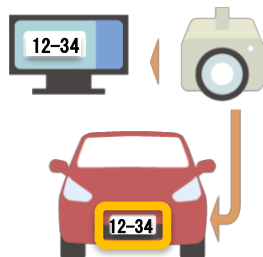

【参考】

➤ 株式会社日光自然博物館様に提供する駐車場管理システムサービス※一部抜粋

- ・ 駐車場管理機器（発券機・精算機）
- ・ 保守、緊急時トラブル対応
- ・ コンタクトセンター（問合せ対応など）
- ・ 車番認証カメラ
- ・ 通信サービス
- ・ 売上、入出庫台数照会
- ・ 満車空車情報リアルタイム配信
- ・ 駐車場予約サービス（普通車・バス・バイク）
- ・ 1日共通フリーパス

➤ 奥日光共通1日券ご利用方法

① タイムズの駐車場検索サイト内の「奥日光共通1日券」特集ページから利用日時を指定し購入

② 「奥日光共通1日券」を購入後、車両ナンバーなどの必要事項を入力

③ 登録済みの車両で対象駐車場を利用

④ 精算せずに駐車場出庫

➤ 駐車場管理システムサービスを導入いただく日光エリアの駐車場一覧

（奥日光共通1日券対象駐車場）

駐車場		台数		
		普通車	大型車	合計
1	華厳の滝第一駐車車場	138	12	150
2	華厳の滝第二駐車車場	62	19	81
3	湖畔第一駐車車場	218	11	229
4	湖畔第二駐車車場	58	0	58
5	二荒山神社南駐車車場	27	0	27
6	立木第一駐車車場	9	0	9
7	立木第二駐車車場	34	7	41
8	歌ヶ浜第一駐車車場	91	15	106
9	歌ヶ浜第二駐車車場	30	0	30
10	歌ヶ浜おもいやり駐車車場	8	0	8
11	赤沼駐車車場	181	16	197
計		856	80	936