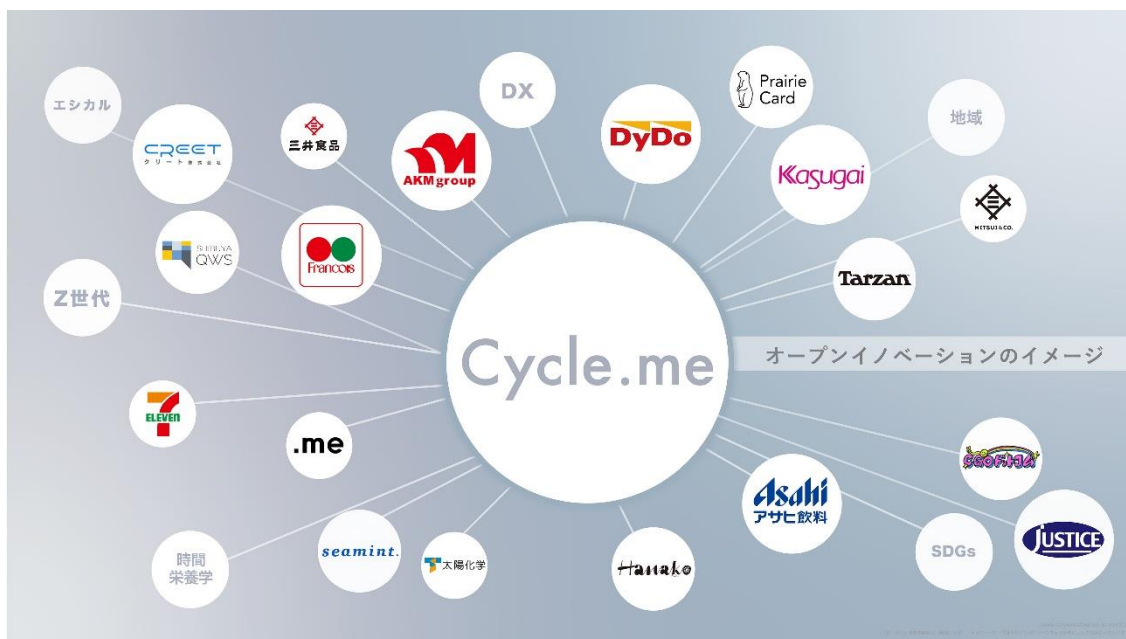

2023年6月15日

報道関係各位

株式会社ドットミー

＜サイクルミーはネクストステージへ＞
「セブン-イレブン限定オリジナルシリーズ」新登場により
ウェルビーイングの実現に向けたオープンイノベーションを始動
～12アイテムを6月20日（火）より順次、全国のセブン-イレブンで発売～

株式会社ドットミー（本社：東京都中央区、代表取締役社長：知念 孝祥ジョナサン）は、朝・昼・夜それぞれの時間帯に合った食品を提案するウェルビーイングブランド『Cycle.me（以下、サイクルミー）』の新たな取り組みとして、「セブン-イレブン限定オリジナルシリーズ」を新設しました。第一弾商品となる12アイテムは、10社を超える企業やさまざまな専門家の方々と共に開発されており、6月20日（火）より順次全国のセブン-イレブンで販売が開始されます※。今後もオープンイノベーションのアプローチで、多くの方々のご協力を得ながら、さらに魅力的なブランドへと育てていきたいと考えています。

『サイクルミー』は、自社 EC での展開に加え、より多くの皆さまにお楽しみいただきたいという思いから、2022年2月より都内のセブン-イレブン12店舗で販売を開始し、現在は1,000を超える店舗で取り扱っていただいています（東京都、神奈川県、愛知県、大阪府の一部の店舗）。

今回のオープンイノベーションによる商品開発の取り組みは、サイクルミーが掲げる「とらなきやに、しあわせを。」のステートメントに込められた想い、そして「時間栄養学」に着目したウェルビーイングの考え方に多くの企業やさまざまな専門家の皆さまから共感いただいたことから始まりました。時間栄養学とは、「なにを」「どれだけ」とるべきかという従来の栄養学に「いつ」という新しい視点を取り入れた栄養学です。“朝・昼・夜”の時間帯にあった栄養が摂れる