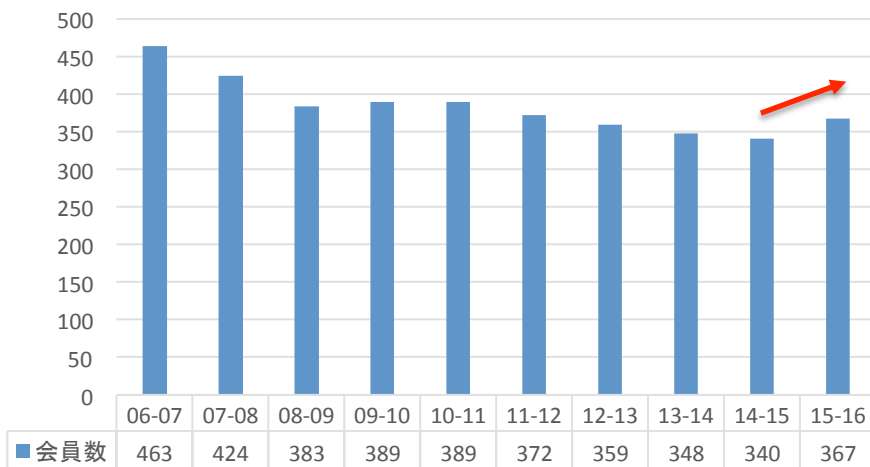

日本最大のスキー場運営会社 マックアース
PSA ASIAプロスノーボーダー団体へシーズン券無償提供
**マックアース プロスノーボーダーを全面サポートで
プロ登録数が6年ぶりに増員！**

日本最大数のスキー場を運営する株式会社マックアース(本社:兵庫県養父市、代表取締役CEO:一ノ本達己)は、2015-2016シーズン、PSA ASIA(Pro Snowboarders Association ASIA)に所属するプロスノーボーダー364名に対し、グループ内の全スキー場で利用可能となるシーズンパス「マックアース30PRO(定価148,000円)」を無償提供いたします。

PSA ASIAのプロスノーボーダー登録人数は、近年減少の一途を辿っていましたが、マックアースのシーズンパス協賛によって、今シーズン6年ぶりに増員いたしました。

PSA ASIA プロ登録人数

※PSA ASIA提供データ

<今回のシーズンパス協賛の目的>

- ①マックアースが運営する「34スキー場」を舞台とし、プロスノーボーダーがイベント・キャンプなどで活躍できる環境を提供する。
- ②一般プレーヤーがプロの技術、姿勢、人間味とふれあうことができる「場」をPSA ASIAメンバーと共に提供する。
- ③プロスノーボーダーがスキー場に来場しやすい環境を整え、世界に羽ばたく選手育成のフォローを行う。

マックアースでは、今回のシーズン券提供がプロスノーボーダーの益々の技術向上・活躍へ向けての追い風となり、将来のスノーボーダー業界を牽引する選手を育成するサポートとなることを期待し、応援していきます。