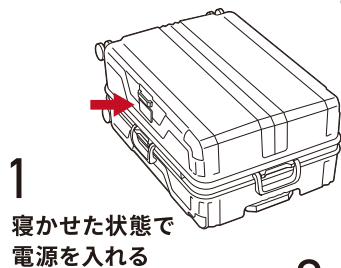

旅先で荷物が増えても預け荷物の重量オーバーを防ぐ
重量チェッカー機能搭載

シルバー (SL)

シャンパンゴールド (CGD)

ブラック (BK)

寝かせた状態で電源を入れてから立てるだけで簡単に重量を計測。
空港カウンターでの超過料金を気にする心配がなくなります。

LEGEND WALKER | **BLADE AUTO SCALE**

6722 レジェンドウォーカー ブレード [フレームタイプ]

PC100%ボディ 重量チェッカー コーナーパッド 真静ダブルキャスター TSロック

6722-68 7泊~向け ¥35,800 (税抜) / ¥39,380 (税込)

●本体サイズ: 68×46×30cm ●全体サイズ: 76×50×30cm ●重量: 5.6kg ●容量: 92L

6722-68
SL

6722-68
CGD

6722-68
BK

世界標準TSロック採用

TSロックは世界標準。ほとんどの空港で
ロックしたまま預けることができます。