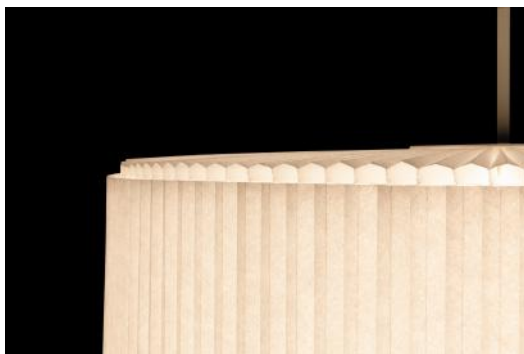

・プリエプリーツライト サイズ：W60/D60/H39cm 価格：183,700円
光源：口金 E26 円筒型 LED 電球×1個 照度：1400lm/2700K
材質：不織布 PES（プリーツ素材）、ABS樹脂