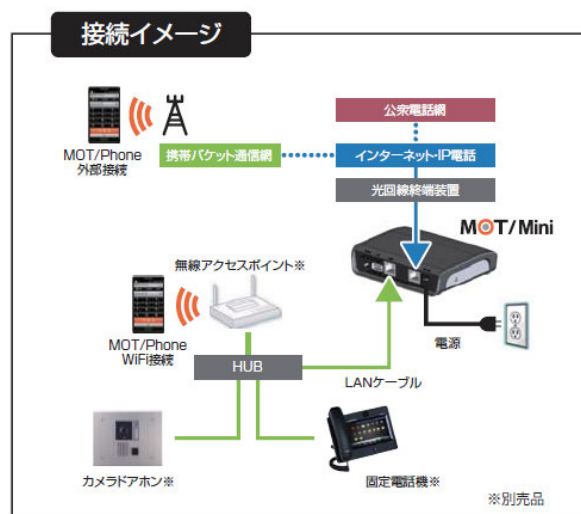

報道関係者各位

平成 26 年 5 月 12 日
株式会社オフィス 24

スマホで自宅電話機・FAX・家電を操作
家庭用 IP 電話ステーション『MOT/Mini MN0206』発売

株式会社オフィス 24（本社：東京都新宿区、代表取締役 吉江秀馨、以下オフィス 24）は、スマートフォン上での自宅の固定電話の発着信や、ファクシミリの受発信、家電の操作を可能にする、インターネットルータ機能付き家庭用 IP 電話ステーション『MOT/Mini MN0206』を 5 月 12 日（月）に発売します。

『MOT/Mini MN0206』は、スマートフォン専用通話アプリと連携することにより、外出先からスマートフォンを自宅の固定電話子機として通話したり、ファクシミリを送受信・閲覧したりすることができます。スマートフォン専用通話アプリは通話機能を搭載しており、『MOT/Mini MN0206』配下の固定電話とスマートフォン間や、スマートフォン同士の内線電話通話を無料にすることができます。

また、『MOT/Mini MN0206』は自宅に設置している防犯カメラやカメラドアホンと連携でき、外出先から防犯カメラの映像を確認したり、カメラドアホンに応答することができます。さらに、オプションの家電コントローラーを接続することにより、スマートフォンアプリ上で家電の操作や利用状況の確認ができ、一般家電もお手軽に“スマート家電化”できます。

今回オフィス24では、2014年5月14日（水）より開催される「第4回スマートフォン&モバイル EXPO」へのブース出展を予定しており、ブースでは、『MOT/ Mini MN0206』とスマートフォン、防犯カメラ、カメラドアホン、家電との連携を、体験することができます。今回、販売代理店も併せて募集しております。皆様のご来場をお待ちしております。

◇出展概要

イベント名 「第4回スマートフォン&モバイル EXPO」

日時 2014年5月14日（水）～16日（金）10:00～18:00（最終日のみ17:00迄）

会場 東京ビックサイト オフィス24ブース 東33-25

※イベント詳細はこちら

<http://www.smart-japan.jp/>

◇製品概要

○家庭用 IP 電話ステーション「MOT/Mini MN0206」

タイプ名		MOT/MiniMN0206
価格		39,800 円
LAN ポート		1 ポート (10BASE-T/100BASE-TX)
WAN ポート		1 ポート (10BASE-T/100BASE-TX)
寸法	本体外形寸法	106.8(W) × 127.5(L) × 29.4(H)
質量	本体重量	0.16kg