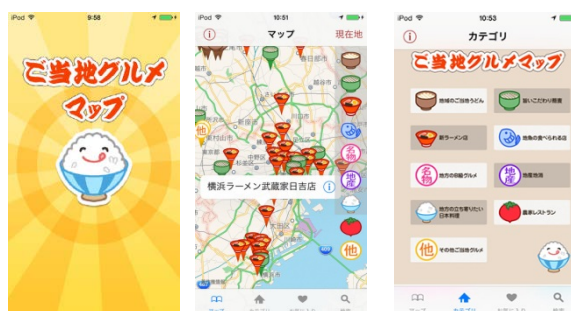

iPhone アプリ「ご当地グルメマップ」リリース！

～あなたが今いる場所のすぐ近くで地元の名物料理が食べられるお店が見つかるアプリ！～

2013年10月15日 株式会社タビマップ

株式会社タビマップは iPhone アプリ「ご当地グルメマップ」リリースしました。

日本全国の「ご当地グルメ」「B級グルメ」「ローカルフード」「地元グルメ」を約10,000件収録しています。

9つのジャンルを切り替えて、好みのお店を見つけることができます。

- 地域のご当地うどん
- 旨いこだわり蕎麦
- 新ラーメン店
- 地魚の食べられる店
- 地方のB級グルメ
- 地産地消
- 地方の立ち寄りしたい日本料理
- 農家レストラン
- その他ご当地グルメ

GPS連動ですので、現在地から好みのご当地グルメを探すことができます。

検索やブックマークの機能もありますので、簡単に自分だけのお気に入りグルメマップが作れます。

【iTunes store】

<https://itunes.apple.com/jp/app/go-dang-degurumemappu-anataga/id711119329?l=ja&ls=1&mt=8>