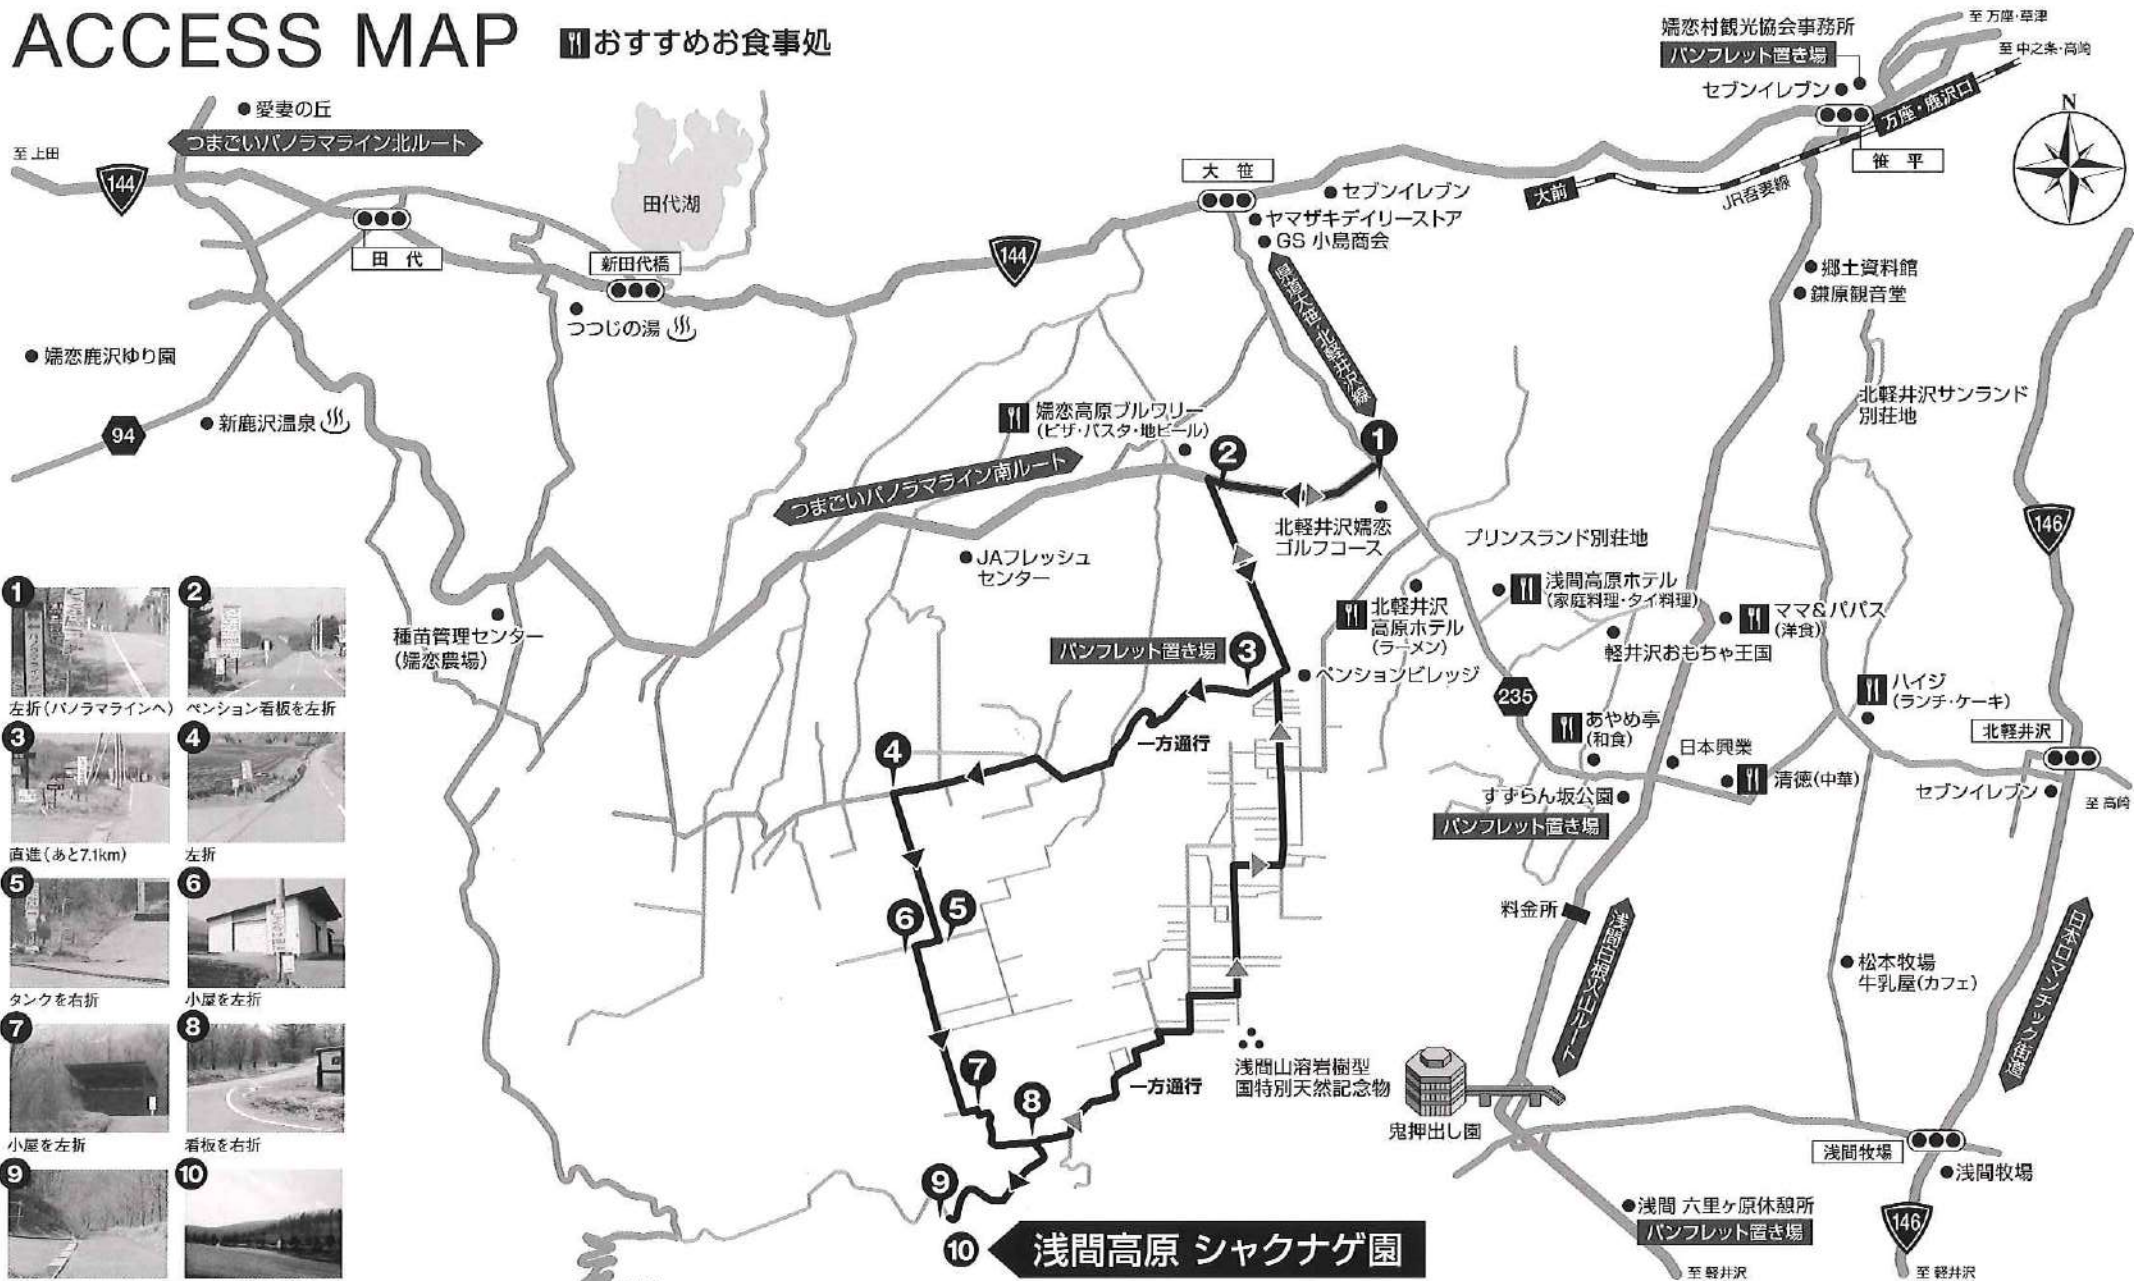

ACCESS MAP Ⅱ おすすめお食事処

※カーナビをご利用の場合はしゃくнаげ園までの正確なルートが表示されない場合がございますので、「北軽井沢 婦恋 ゴルフコース TEL:0279-86-3333」までお越しいただき、そこからルート上(①～⑩)の看板を参考にお越し下さい。※期間中は混雑を避けるため、一方通行とさせていただきます。

お問い合わせ 浅間高原 シャクナゲ園 浅間孝元しゃくなげ情報 <http://asama-s.seesaa.net/>