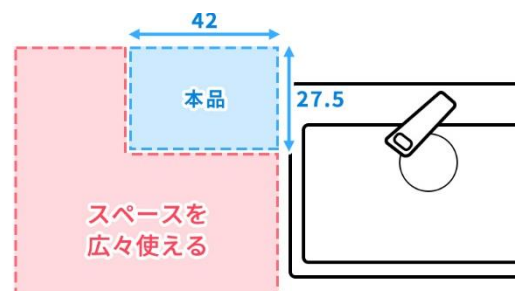

作業スペースが広がる！斜めに水が流れる 水切りかごに2段タイプが新登場。

株式会社ビーワーススタイルは、新潟県三条市で金属加工商品をはじめとした様々な家庭用品を、企画・販売しています。角から水が流れるからキッチンの奥に置いてスペースを広く使える「斜めに流れる2段水切りラック（左置き用・右置き用）」を、2022年10月19日(水)に発売致しました。

〈 斜めに流れる2段水切りの特徴 〉

① **トレイの角から水が流れるから水切りかごを奥に置ける。**

・トレイは斜めに流れる加工がされており、トレイの角から水が流れることにより、本体を作業スペースの奥に置いても、水がシンクに流れていきます。

② **スペースを有効に使える2段タイプ。**

- ・上段はグラスや小皿などの小さい食器を置くのに便利です。

③ **お皿がしっかり立つ**

- ・下段はお皿がワイヤーにフィットし、しっかり立てられます。

④ **燕三条で作るオールステンレス製**

- ・丈夫でしっかりした造りの燕三条製。
オールステンレス製なので錆びにくい。

⑤ **キッチンに合わせて選べる2タイプ**

左置き用

右置き用

〈 商品詳細 〉

- ◆商品名 斜めに流れる2段水切り
- ◆型番 左置き用/DK-410138 右置き用/DK-410137
- ◆サイズ (約)W420×D250×H330mm ※付属品含まず
- ◆価格 ¥ 13,200 (税込)
- ◆材質 本体 / 18-8 ステンレス
トレイ・箸立て / 18-0 ステンレス
脚ゴム / シリコンゴム
- ◆耐荷重 上段 / (約)1kg 下段 / (約)2kg
- ◆原産国 日本製