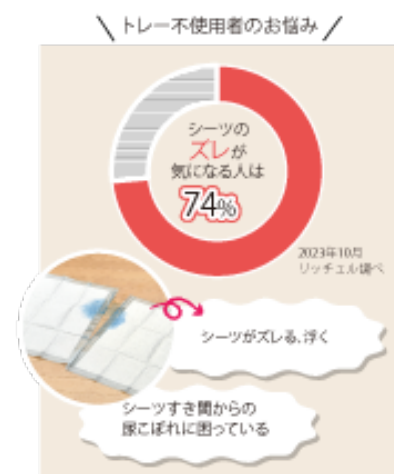

株式会社リッチェル 939-0592 富山県富山市水橋桜木 136 www.richell.co.jp

報道関係の方>>広報窓口TEL:(076)478-2186 FAX:(076)478-2259 E-MAIL:Richell-info1Mailbox@richell.jp

消費者の方>>お客様相談室TEL:(076)478-2957 受付時間：9:00～17:00（土・日・祝日・弊社休日を除く）