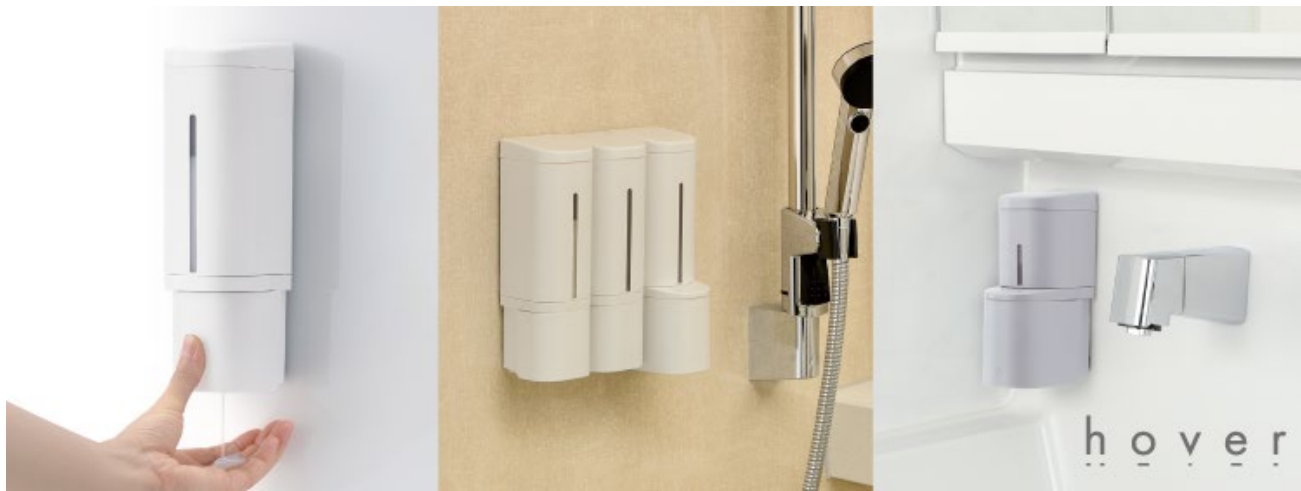

PRESS RELEASE

報道関係者各位

2024年3月25日
株式会社 リッチェル

浴室内の浮かせる収納で人気のディスペンサーが ラインナップを充実させ、「ホバーシリーズ」として新登場！

泡タイプやミストタイプにも対応し、3月25日より全国で販売開始！

株式会社リッチェル（本社：富山県富山市、代表取締役社長：江本 千之）のハウスウェア用品部門は、浴室や洗面所の壁に取り付けられるディスペンサー「ホバーシリーズ」を3月25日よりリッチェル公式ウェブショップ（www.richell-shop.jp）で発売いたしました。また4月より全国のホームセンターや量販店などで順次販売を開始いたします。

「ホバーシリーズ」のディスペンサーは従来品のリキッドタイプに加え、泡タイプ、ミストタイプを追加し、泡タイプの洗剤や化粧水の使用にも対応しました。浴室で使える500mLと洗面所でも使いやすい250mLの2サイズ展開。マグネット、またはシールフックで壁面に設置できるので、底面が汚れにくく、浴室や洗面所を清潔に保てます。

発売にあたり、従来品を使用したお客様からいただいた声を参考にして機能を改良いたしました。リキッドタイプは高粘度の液体が出やすい吐出口に変更し、トリートメントが出やすくなりました（リキッドタイプのみ）。また、従来品よりも壁に密着するよう滑り止め位置を変更するなど、より使いやすくなりました。

中身に合わせて選べる3タイプ

【商品特長】

- ・片手でワンプッシュ: 大きなプッシュ部で押しやすく、適量が出てきます。
- ・窓付き: 残量が一目で確認でき、中身が下から出るので最後まで使えます。
- ・詰め替え簡単: 間口が広く、壁面に設置したまま詰め替えることができます。

窓付き

詰め替え簡単

株式会社リッチェル 939-0592 富山県富山市水橋桜木 136 www.richell.co.jp

報道関係の方>>広報窓口TEL:(076)478-2186 FAX:(076)478-2259 E-MAIL:Richell-info1Mailbox@richell.jp